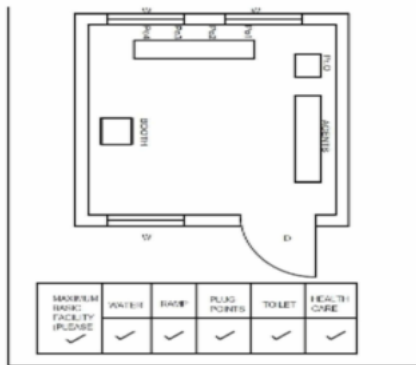

Google Map View

Polling Station Building Front View

Polling Station Front View

Cad View

Key MAP View

1 பெயர் : கோபாலகிருஷ்ணன் - தந்தையின் பெயர்: வெங்குசாமி - வீட்டு எண் : 1 வயது : 83 பாலினம் : ஆண் Photo is available	IOR931592	2 பெயர் : ஹேமலதா காந்தி கணவர் பெயர்: சீனிவாச காந்தி வீட்டு எண் : 1 வயது : 57 பாலினம் : பெண் Photo is available	IOR2029411	3 பெயர் : பரிமளா - தாயின் பெயர்: மங்கையர்கரசி - வீட்டு எண் : 1 வயது : 36 பாலினம் : பெண் Photo is available	IOR0130674
4 பெயர் : கண்ண பெருமாள் - தந்தையின் பெயர்: சந்திரமோகன் - வீட்டு எண் : 1 வயது : 34 பாலினம் : ஆண் Photo is available	IOR1377522	5 பெயர் : மஞ்சளா - தந்தையின் பெயர்: ஜெயக்குமார் - வீட்டு எண் : 1 வயது : 34 பாலினம் : பெண் Photo is available	IOR1259365	6 பெயர் : கார்த்திக் - தந்தையின் பெயர்: வெங்கடேசன் - வீட்டு எண் : 1 வயது : 34 பாலினம் : ஆண் Photo is available	IOR0285957
7 பெயர் : ராதிகா ஜெயகுமார் தந்தையின் பெயர்: ஜெயக்குமார் - வீட்டு எண் : 1 வயது : 31 பாலினம் : பெண் Photo is available	IOR1066117	8 பெயர் : நாராயணசுவாமி தந்தையின் பெயர்: சீனிவாச காந்தி வீட்டு எண் : 1 வயது : 26 பாலினம் : ஆண் Photo is available	IOR1537711	9 பெயர் : சாதனா தேவதை தந்தையின் பெயர்: ஸ்ரீநிவாசா காந்தி வீட்டு எண் : 1 வயது : 23 பாலினம் : பெண் Photo is available	IOR2029387
10 பெயர் : மங்கையர்கரசி - கணவர் பெயர்: சந்திரமோகன் - வீட்டு எண் : 1-1 வயது : 70 பாலினம் : பெண் Photo is available	IOR1921584	11 பெயர் : சீனுவாசன்காந்தி - தந்தையின் பெயர்: எத்திராஜ் - வீட்டு எண் : 1-1 வயது : 70 பாலினம் : ஆண் Photo is available	IOR1921592	12 பெயர் : ஜெயக்குமார் - தந்தையின் பெயர்: எத்திராஜ் - வீட்டு எண் : 1-1 வயது : 68 பாலினம் : ஆண் Photo is available	IOR1921600
13 பெயர் : வெங்கடேசன் - தந்தையின் பெயர்: வேணு - வீட்டு எண் : 1-2 வயது : 59 பாலினம் : ஆண் Photo is available	LMG1503226	14 பெயர் : சசிகலா - தந்தையின் பெயர்: வெங்கடேசன் - வீட்டு எண் : 1-3 வயது : 54 பாலினம் : பெண் Photo is available	LMG1504802	15 பெயர் : நீலாதேவி - கணவர் பெயர்: நாராயணசாமி - வீட்டு எண் : 3 வயது : 88 பாலினம் : பெண் Photo is available	IOR1203546
16 பெயர் : விஷ்ணுராம் - தந்தையின் பெயர்: கிருஷ்ணமூர்த்தி - வீட்டு எண் : 3 வயது : 62 பாலினம் : ஆண் Photo is available	IOR1203652	17 பெயர் : ஷகிலா - கணவர் பெயர்: ராதாகிருஷ்ணன் - வீட்டு எண் : 3 வயது : 61 பாலினம் : பெண் Photo is available	IOR1203496	18 பெயர் : கங்காதர ராவ் - தந்தையின் பெயர்: தேவாந்தழ - வீட்டு எண் : 4 வயது : 67 பாலினம் : ஆண் Photo is available	IOR0530360
19 பெயர் : வேதவதி - கணவர் பெயர்: கங்காதர ராவ் - வீட்டு எண் : 4 வயது : 61 பாலினம் : பெண் Photo is available	IOR0532358	20 பெயர் : பார்வதி - தந்தையின் பெயர்: கங்காதர ராவ் - வீட்டு எண் : 4 வயது : 39 பாலினம் : ஆண் Photo is available	IOR0531855	21 பெயர் : கௌஷிக் - தந்தையின் பெயர்: கங்காதர ராவ் - வீட்டு எண் : 4 வயது : 34 பாலினம் : ஆண் Photo is available	IOR1983097
22 பெயர் : மோனிஷா தந்தையின் பெயர்: சிற்றரசு வீட்டு எண் : 4 வயது : 26 பாலினம் : பெண் Photo is available	IOR1537661	23 பெயர் : கண்ணன் - தந்தையின் பெயர்: நடராஜன் - வீட்டு எண் : 5 வயது : 85 பாலினம் : ஆண் Photo is available	IOR0598706	24 பெயர் : பவுல்ராஜா - தந்தையின் பெயர்: கோவில்பிச்சை - வீட்டு எண் : 5 வயது : 49 பாலினம் : ஆண் Photo is available	IOR0528661
25 பெயர் : ரோஸிலின் - கணவர் பெயர்: பவுள்ராஜ் - வீட்டு எண் : 5 வயது : 45 பாலினம் : பெண் Photo is available	IOR0531475	26 பெயர் : பிரபு - தந்தையின் பெயர்: வேதராஜ் - வீட்டு எண் : 5 வயது : 38 பாலினம் : ஆண் Photo is available	IOR0529727	27 பெயர் : ராஜா - தந்தையின் பெயர்: வேதராஜ் - வீட்டு எண் : 5 வயது : 36 பாலினம் : ஆண் Photo is available	IOR0909291
28 பெயர் : சாந்தி - கணவர் பெயர்: வேதராஜ் - வீட்டு எண் : 5-1 வயது : 56 பாலினம் : பெண் Photo is available	IOR1921626	# 29 பெயர் : ஹரிகிருஷ்ணன் க இ தந்தையின் பெயர்: இந்திரசேகர் - வீட்டு எண் : எண் 31 கோல்டன் சிட்டி அபார்ட்மெண்ட் ப்ளாட் டி வயது : 39 பாலினம் : ஆண் Photo is available	IOR0131128	30 பெயர் : பிரியங்கா வீ தந்தையின் பெயர்: டீ வேதராஜ் வீட்டு எண் : 5/3 வயது : 30 பாலினம் : பெண் Photo is available	IOR2097327