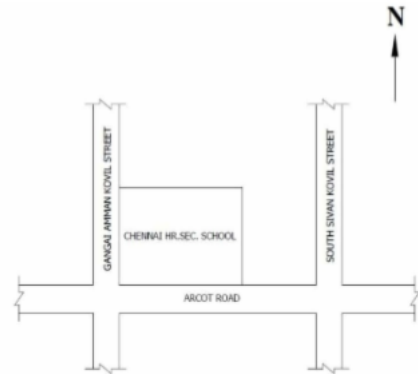

3. வாக்குச் சாவடியின் விவரங்கள்

| | | |
|--|---|------|
| வாக்குச் சாவடியின் எண் மற்றும் பெயர் : 20 - சென்னை மேல்நிலைப் பள்ளி, 240, ஆற்காடு சாலை கோடம்பாக்கம் சென்னை-600024 | வாக்குச் சாவடியின் வகைப்பாடு (ஆண்/பெண்/பொது) | பொது |
| வாக்குச் சாவடியின் முகவரி : சென்னை மேல்நிலைப் பள்ளி, 240, ஆற்காடு சாலை கோடம்பாக்கம் சென்னை-600024, , | துணை வாக்குச் சாவடிகளின் எண்ணிக்கை : | 0 |

கையொப்பம்

Nazri Naksha

Google Map View

Polling Station Building Front View

Polling Station Front View

Cad View

Key MAP View

சட்டமன்றத் தொகுதியின் எண் மற்றும் பெயர் : 24-தாயாகராயநகர்
பிரிவு எண் மற்றும் பெயர் 1-வடபழனி புதிய வார்டு எண்.130 அழகிரி நகர் பிரதான சாலை