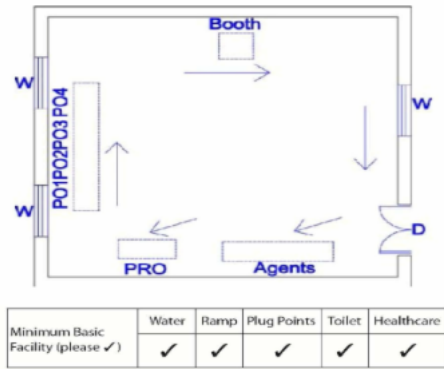

கையொப்பம்

Nazri Naksha

Google Map View

Polling Station Building Front View

Polling Station Front View

Cad View

Key MAP View

சட்டமன்றத் தொகுதியின் எண் மற்றும் பெயர் : 24-தாயாகராயநகர்
பிரிவு எண் மற்றும் பெயர் 1-வடபழனி புதிய வார்டு எண்.130 அழகிரி நகர் பிரதான சாலை