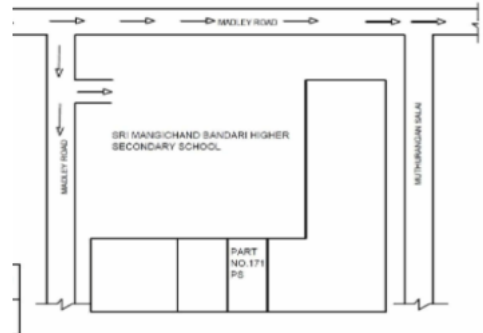

Key MAP View