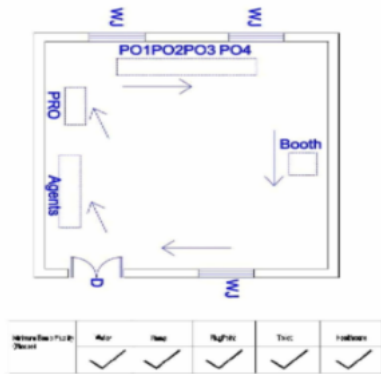

Google Map View

Polling Station Building Front View

Polling Station Front View

Cad View

Key MAP View

1 பெயர் : வாசுகி கணவர் பெயர்: தண்டபாணி வீட்டு எண் : 1/1 வயது : 55 பாலினம் : பெண் Photo is available	IOR2038396	2 பெயர் : சிவரஞ்சனி கணவர் பெயர்: வெங்கடேசன் வீட்டு எண் : 1/1 வயது : 36 பாலினம் : பெண் Photo is available	IOR2041804	3 பெயர் : நல்லி - கணவர் பெயர்: பிரகாஷ் - வீட்டு எண் : 2 வயது : 44 பாலினம் : பெண் Photo is available	IOR0928903
4 பெயர் : ராமமுர்த்தி - தந்தையின் பெயர்: அய்யாசாமி - வீட்டு எண் : 2-1 வயது : 71 பாலினம் : ஆண் Photo is available	IOR1819861	5 பெயர் : வரலட்சுமி - கணவர் பெயர்: ராமமுர்த்தி - வீட்டு எண் : 2-1 வயது : 66 பாலினம் : பெண் Photo is available	IOR1819879	6 பெயர் : ரமேஷ் - தந்தையின் பெயர்: ராமமுர்த்தி - வீட்டு எண் : 2-1 வயது : 47 பாலினம் : ஆண் Photo is available	LMG4481362
7 பெயர் : பிரகாஷ் - தந்தையின் பெயர்: ராமமுர்த்தி - வீட்டு எண் : 2-1 வயது : 46 பாலினம் : ஆண் Photo is available	LMG4481420	8 பெயர் : விக்னேஷ் - தந்தையின் பெயர்: பெருமாள் - வீட்டு எண் : 2-24 வயது : 29 பாலினம் : ஆண் Photo is available	IOR1380625	S 9 பெயர் : சரவணகுமார் கணவர் பெயர்: வீரபாகு வீட்டு எண் : 2/83 வயது : 43 பாலினம் : பெண் Photo is available	IOR1631522
10 பெயர் : ரோஸ்மேரி தந்தையின் பெயர்: வேலாயுதம் வீட்டு எண் : 2-வது தெரு வயது : 39 பாலினம் : பெண் Photo is available	IOR2037240	11 பெயர் : கோவிந்தராஜ் - தந்தையின் பெயர்: பச்சையப்பன் - வீட்டு எண் : 3 வயது : 57 பாலினம் : ஆண் Photo is available	IOR1380963	12 பெயர் : பாலாஜி - தந்தையின் பெயர்: ஜெயராமன் - வீட்டு எண் : 3 வயது : 35 பாலினம் : ஆண் Photo is available	IOR1172030
13 பெயர் : சதீஷ்குமார் - தந்தையின் பெயர்: புன்னியகுமார் - வீட்டு எண் : 3 வயது : 30 பாலினம் : ஆண் Photo is available	IOR1172139	14 பெயர் : கனிமொழி - தந்தையின் பெயர்: லட்சுமகாந்தன் - வீட்டு எண் : 3 வயது : 29 பாலினம் : பெண் Photo is available	IOR1492198	15 பெயர் : சமதி - கணவர் பெயர்: கோவிந்தராஜ் - வீட்டு எண் : 3-2 வயது : 51 பாலினம் : பெண் Photo is available	IOR1413228
16 பெயர் : மோனிஷா - தந்தையின் பெயர்: கோவிந்தராஜ் - வீட்டு எண் : 3-2 வயது : 27 பாலினம் : பெண் Photo is available	IOR1516467	17 பெயர் : மீனா - தந்தையின் பெயர்: சேகர் - வீட்டு எண் : 3-2 வயது : 27 பாலினம் : பெண் Photo is available	IOR1516483	18 பெயர் : திவ்யா ஸ்ரீ தந்தையின் பெயர்: கோவிந்தராஜ் வீட்டு எண் : 3/2 வயது : 24 பாலினம் : பெண் Photo is available	IOR2037224
19 பெயர் : சாந்தி - கணவர் பெயர்: புண்ணியகுமார் - வீட்டு எண் : 3-4 வயது : 56 பாலினம் : பெண் Photo is available	LMG3674421	20 பெயர் : சமதி - தந்தையின் பெயர்: ஜெயராமன் - வீட்டு எண் : 3-5 வயது : 37 பாலினம் : பெண் Photo is available	IOR1172097	21 பெயர் : விஜய் ர தந்தையின் பெயர்: ரத்னகுமார் வீட்டு எண் : 3/5 வயது : 21 பாலினம் : ஆண் Photo is available	IOR2301919
22 பெயர் : மகேஸ்வரி - கணவர் பெயர்: ஹரிபாஸ்கர் - வீட்டு எண் : 4 வயது : 41 பாலினம் : பெண் Photo is available	IOR1172105	23 பெயர் : ராஜேந்திரன் - தந்தையின் பெயர்: பார்த்தசாரதி - வீட்டு எண் : 4 வயது : 33 பாலினம் : ஆண் Photo is available	IOR1072198	24 பெயர் : கருணாகரன் - தந்தையின் பெயர்: முனுசாமி - வீட்டு எண் : 4-1 வயது : 70 பாலினம் : ஆண் Photo is available	IOR1819887
25 பெயர் : புஷ்பா - கணவர் பெயர்: கருணாகரன் - வீட்டு எண் : 4-1 வயது : 60 பாலினம் : பெண் Photo is available	IOR1819895	26 பெயர் : ஹரிபாஸ்கர் - தந்தையின் பெயர்: கருணாகரன் - வீட்டு எண் : 4-1 வயது : 44 பாலினம் : ஆண் Photo is available	LMG1303528	27 பெயர் : சுப்புலட்சுமி - கணவர் பெயர்: ராமகிருஷ்ணன் - வீட்டு எண் : 4-37 வயது : 71 பாலினம் : பெண் Photo is available	IOR0517672
28 பெயர் : ஜெயராமன் - தந்தையின் பெயர்: கோபால் - வீட்டு எண் : 5 வயது : 62 பாலினம் : ஆண் Photo is available	IOR1819911	29 பெயர் : முருகன் - தந்தையின் பெயர்: முத்துசாமி - வீட்டு எண் : 5 வயது : 49 பாலினம் : ஆண் Photo is available	LMG3677721	30 பெயர் : கெஜலட்சுமி - கணவர் பெயர்: முருகன் - வீட்டு எண் : 5 வயது : 46 பாலினம் : பெண் Photo is available	LMG3677713