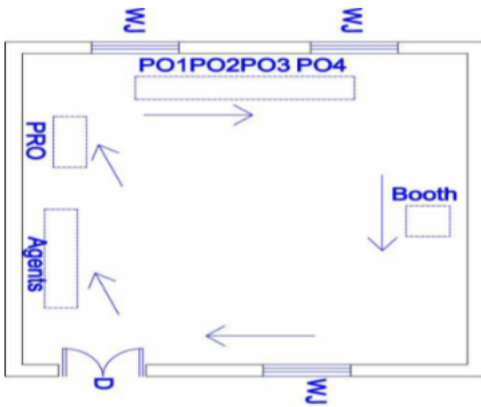

கையொப்பம்

Nazri Naksha

Google Map View

Polling Station Building Front View

Polling Station Front View

Cad View

Key MAP View

| | | | | | | | | | | | |
|------|------------|---|--------------------|----|------------|---|--------------------|----|------------|--|--------------------|
| 1 | IOR0721035 | பெயர் : நடராஜன் - தந்தையின் பெயர்: அப்பாசாமி - வீட்டு எண் : 1 வயது : 57 பாலினம் : ஆண் | Photo is available | 2 | IOR0721027 | பெயர் : அருண் - தந்தையின் பெயர்: வெங்கடரமணி - வீட்டு எண் : 1 வயது : 36 பாலினம் : ஆண் | Photo is available | 3 | IOR0721050 | பெயர் : பாலாஜி - தந்தையின் பெயர்: வேலுச்சாமி - வீட்டு எண் : 1 வயது : 36 பாலினம் : ஆண் | Photo is available |
| 4 | LMG3465101 | பெயர் : ரேணுகாதேவி - கணவர் பெயர்: வேலுசாமி - வீட்டு எண் : 1-1 வயது : 60 பாலினம் : பெண் | Photo is available | 5 | LMG3467511 | பெயர் : ஹரிஸ் - தந்தையின் பெயர்: வேலுசாமி - வீட்டு எண் : 1-1 வயது : 40 பாலினம் : ஆண் | Photo is available | 6 | LMG4327193 | பெயர் : வெங்கடரமணி - தந்தையின் பெயர்: சீனிவாசன் - வீட்டு எண் : 1-2 வயது : 76 பாலினம் : ஆண் | Photo is available |
| 7 | LMG4476172 | பெயர் : ஆனந்தி - கணவர் பெயர்: வெங்கடரமணி - வீட்டு எண் : 1-2 வயது : 70 பாலினம் : பெண் | Photo is available | 8 | IOR0500728 | பெயர் : கௌரி - கணவர் பெயர்: பாலசெந்தில் - வீட்டு எண் : 1-2 வயது : 42 பாலினம் : பெண் | Photo is available | 9 | IOR2286110 | பெயர் : ரிஷ்மான் ஃபஷ்மிதா தந்தையின் பெயர்: பஷீர் அஹமெத் வீட்டு எண் : 2/1 வயது : 22 பாலினம் : பெண் | Photo is available |
| 10 | IOR2286128 | பெயர் : சஹிஷ்பதா பிராஷா தந்தையின் பெயர்: முகமது பாருக் வீட்டு எண் : 2/1 வயது : 21 பாலினம் : பெண் | Photo is available | 11 | IOR2282341 | பெயர் : ரஷித சிமான் தந்தையின் பெயர்: பஷீர் அகமது வீட்டு எண் : 2/1 வயது : 19 பாலினம் : பெண் | Photo is available | 12 | IOR1583947 | பெயர் : பிரணவ் தந்தையின் பெயர்: காந்திலால் வீட்டு எண் : 3/1-5 வயது : 25 பாலினம் : ஆண் | Photo is available |
| # 13 | LMG3466711 | பெயர் : ஏ வி சுப்ரமணிய ரெட்டி தந்தையின் பெயர்: வேணுகோபால் - வீட்டு எண் : 3-2 வயது : 77 பாலினம் : ஆண் | Photo is available | 14 | LMG3463668 | பெயர் : யமுனா - கணவர் பெயர்: சுப்பிரமணியம் - வீட்டு எண் : 3-2 வயது : 69 பாலினம் : பெண் | Photo is available | 15 | LMG3466984 | பெயர் : கிருஷ்ணமூர்த்தி தந்தையின் பெயர்: சுப்பிரமணியன் வீட்டு எண் : 3-2 வயது : 53 பாலினம் : ஆண் | Photo is available |
| 16 | IOR1180504 | பெயர் : சுதர்ஸன் - தந்தையின் பெயர்: வெங்கடகிரி - வீட்டு எண் : 3-2 வயது : 33 பாலினம் : ஆண் | Photo is available | 17 | IOR2075927 | பெயர் : கி உத்தம் தந்தையின் பெயர்: சு கிருஷ்ணாமூர்த்தி வீட்டு எண் : 3/2 வயது : 23 பாலினம் : ஆண் | Photo is available | 18 | LMG3466604 | பெயர் : பிரித்தி - தந்தையின் பெயர்: மகேந்திரபாபு - வீட்டு எண் : 3-5 வயது : 39 பாலினம் : பெண் | Photo is available |
| 19 | LMG3464344 | பெயர் : கோவிந்தராஜன் - தந்தையின் பெயர்: வேணுகோபால் - வீட்டு எண் : 4-A14 வயது : 71 பாலினம் : ஆண் | Photo is available | 20 | LMG3464310 | பெயர் : லாவண்யா - தந்தையின் பெயர்: கோவிந்தராஜன் - வீட்டு எண் : 4-A14 வயது : 42 பாலினம் : பெண் | Photo is available | 21 | LMG3466430 | பெயர் : கோமுராஜ் - தந்தையின் பெயர்: சாமி - வீட்டு எண் : 4-A17 வயது : 61 பாலினம் : ஆண் | Photo is available |
| 22 | LMG1496587 | பெயர் : அனிதா - கணவர் பெயர்: கோமுராஜ் - வீட்டு எண் : 4-A17 வயது : 54 பாலினம் : பெண் | Photo is available | 23 | IOR1872852 | பெயர் : கிருஷ்ணமூர்த்தி - தந்தையின் பெயர்: சுப்பாராவ் - வீட்டு எண் : 4-B4 வயது : 80 பாலினம் : ஆண் | Photo is available | 24 | IOR1872860 | பெயர் : காமகோட்டி - கணவர் பெயர்: கிருஷ்ணமூர்த்தி - வீட்டு எண் : 4-B4 வயது : 78 பாலினம் : பெண் | Photo is available |
| 25 | IOR1872878 | பெயர் : கிரிஜா - தந்தையின் பெயர்: கிருஷ்ணமூர்த்தி - வீட்டு எண் : 4-B4 வயது : 51 பாலினம் : பெண் | Photo is available | 26 | IOR1872886 | பெயர் : மகாவீரர் - தந்தையின் பெயர்: மோதிலால் - வீட்டு எண் : 5 வயது : 81 பாலினம் : ஆண் | Photo is available | 27 | IOR1872894 | பெயர் : இச்சராஜ்தேவி - கணவர் பெயர்: மகாவீரர் - வீட்டு எண் : 5 வயது : 80 பாலினம் : பெண் | Photo is available |
| 28 | IOR1872902 | பெயர் : ரவீந்தரகுமார் - தந்தையின் பெயர்: மகாவீரர் - வீட்டு எண் : 5 வயது : 55 பாலினம் : ஆண் | Photo is available | 29 | FTJ2305472 | பெயர் : அன்சு - கணவர் பெயர்: ரவிந்திரகுமார் - வீட்டு எண் : 5 வயது : 54 பாலினம் : பெண் | Photo is available | 30 | IOR1872910 | பெயர் : அரவிந்தகுமார் - தந்தையின் பெயர்: மகாவீரர் - வீட்டு எண் : 5 வயது : 54 பாலினம் : ஆண் | Photo is available |