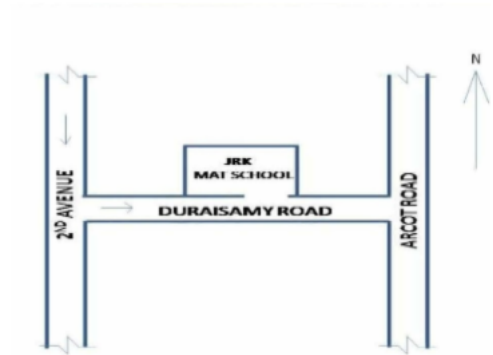

Key MAP View