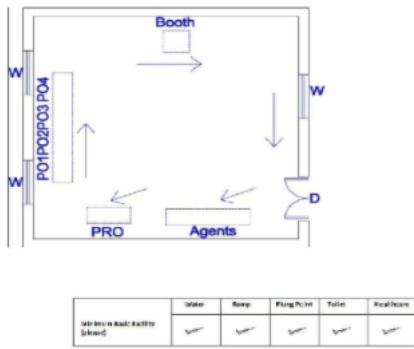

வாக்காளர் பதிவு அலுவலரின்
கையொப்பம்

Nazri Naksha

Google Map View

Polling Station Building Front View

Polling Station Front View

Cad View

Key MAP View

| | | | | | | | | | | | |
|------|------------|---|--------------------|----|------------|---|--------------------|------|------------|--|--------------------|
| 1 | IOR0453167 | பெயர் : செல்வராஜ் - தந்தையின் பெயர்: தங்கராஜ் - வீட்டு எண் : 1 வயது : 72 பாலினம் : ஆண் | Photo is available | 2 | IOR0044115 | பெயர் : இரமேஷ் - தந்தையின் பெயர்: இராஜமாணிக்கம் - வீட்டு எண் : 1 வயது : 48 பாலினம் : ஆண் | Photo is available | 3 | IOR0453779 | பெயர் : சீனிவாசன் - தந்தையின் பெயர்: கோட்டிஸ்வர ராவ் - வீட்டு எண் : 1 வயது : 44 பாலினம் : ஆண் | Photo is available |
| 4 | IOR0044230 | பெயர் : குணசுந்தரி - கணவர் பெயர்: இரமேஷ் - வீட்டு எண் : 1 வயது : 42 பாலினம் : பெண் | Photo is available | 5 | IOR0580340 | பெயர் : அலமேலு - கணவர் பெயர்: செந்திஸ்நாதன் - வீட்டு எண் : 1 வயது : 41 பாலினம் : பெண் | Photo is available | 6 | IOR0453308 | பெயர் : காயத்ரி - கணவர் பெயர்: மணி - வீட்டு எண் : 1 வயது : 36 பாலினம் : பெண் | Photo is available |
| 7 | IOR0763631 | பெயர் : திவ்யா - தந்தையின் பெயர்: மணி - வீட்டு எண் : 1 வயது : 31 பாலினம் : பெண் | Photo is available | 8 | IOR1720994 | பெயர் : மணி - தந்தையின் பெயர்: திருவேங்கடம் - வீட்டு எண் : 1-1 வயது : 65 பாலினம் : ஆண் | Photo is available | 9 | IOR1721000 | பெயர் : பெரியநாயகி - கணவர் பெயர்: மணி - வீட்டு எண் : 1-1 வயது : 57 பாலினம் : பெண் | Photo is available |
| 10 | IOR1721018 | பெயர் : சந்திரா - கணவர் பெயர்: சிவானந்தம் - வீட்டு எண் : 2 வயது : 78 பாலினம் : பெண் | Photo is available | 11 | IOR1721026 | பெயர் : சாந்தி - கணவர் பெயர்: பொன்னுசாமி - வீட்டு எண் : 2 வயது : 61 பாலினம் : பெண் | Photo is available | 12 | IOR0168328 | பெயர் : கற்பகம் - கணவர் பெயர்: பாஸ்கர் வீட்டு எண் : 2 வயது : 56 பாலினம் : பெண் | Photo is available |
| 13 | IOR0869594 | பெயர் : அஷ்வின் பாலாஜி - தந்தையின் பெயர்: பாஸ்கர் வீட்டு எண் : 2 வயது : 34 பாலினம் : ஆண் | Photo is available | 14 | IOR1343102 | பெயர் : சீனிவாசன் - தந்தையின் பெயர்: சிவானந்தம் - வீட்டு எண் : 2-18 வயது : 54 பாலினம் : ஆண் | Photo is available | 15 | IOR1343094 | பெயர் : புஷ்பலதா - கணவர் பெயர்: சீனிவாசன் - வீட்டு எண் : 2-18 வயது : 44 பாலினம் : பெண் | Photo is available |
| 16 | IOR2077188 | பெயர் : பாரதி தந்தையின் பெயர்: அஷ்வின் பாலாஜி வீட்டு எண் : 2/18 வயது : 34 பாலினம் : பெண் | Photo is available | 17 | IOR1502368 | பெயர் : பிரியதர்சினி - தந்தையின் பெயர்: சீனிவாசன் - வீட்டு எண் : 2-18 வயது : 27 பாலினம் : பெண் | Photo is available | 18 | IOR1721034 | பெயர் : ராஜ் சுமுகன் - தந்தையின் பெயர்: கஜகர்ணன் - வீட்டு எண் : 3 வயது : 69 பாலினம் : ஆண் | Photo is available |
| 19 | IOR0971804 | பெயர் : சிவசுப்பிரமணியன் - தந்தையின் பெயர்: ராமய்யா - வீட்டு எண் : 3 வயது : 64 பாலினம் : ஆண் | Photo is available | 20 | IOR0044255 | பெயர் : பிரமுகன் - தந்தையின் பெயர்: சுமுகன் - வீட்டு எண் : 3 வயது : 36 பாலினம் : ஆண் | Photo is available | # 21 | IOR1721042 | பெயர் : மீனாட்சி ரா கணவர் பெயர்: சுமுகன் - வீட்டு எண் : 3-1 வயது : 64 பாலினம் : பெண் | Photo is available |
| # 22 | LMG2773240 | பெயர் : சங்கிரிதி சு தந்தையின் பெயர்: சுமுகன் - வீட்டு எண் : 3-1 வயது : 39 பாலினம் : பெண் | Photo is available | 23 | LMG2026896 | பெயர் : முரளி - தந்தையின் பெயர்: சீனிவாசன் - வீட்டு எண் : 4-4 வயது : 63 பாலினம் : ஆண் | Photo is available | 24 | LMG2026854 | பெயர் : சுமதி - கணவர் பெயர்: முரளி - வீட்டு எண் : 4-4 வயது : 58 பாலினம் : பெண் | Photo is available |
| 25 | LMG2026763 | பெயர் : லக்ஷ்மிநரசிம்மன் - தந்தையின் பெயர்: சீனிவாசன் - வீட்டு எண் : 4-4 வயது : 56 பாலினம் : ஆண் | Photo is available | 26 | LMG2026847 | பெயர் : ஸ்ரீதேவி - கணவர் பெயர்: லக்ஷ்மிநரசிம்மன் - வீட்டு எண் : 4-4 வயது : 51 பாலினம் : பெண் | Photo is available | 27 | IOR0869610 | பெயர் : ஜெகதீஸ்வரி - தந்தையின் பெயர்: முரளி - வீட்டு எண் : 4-6 வயது : 31 பாலினம் : பெண் | Photo is available |
| 28 | IOR1721075 | பெயர் : ரங்கநாதன் - தந்தையின் பெயர்: ஏழுமலை - வீட்டு எண் : 5 வயது : 53 பாலினம் : ஆண் | Photo is available | 29 | IOR1721083 | பெயர் : ராஜன் - தந்தையின் பெயர்: ஏழுமலை - வீட்டு எண் : 5 வயது : 51 பாலினம் : ஆண் | Photo is available | 30 | LMG2775567 | பெயர் : சண்முகப்பிரியா - கணவர் பெயர்: ரங்கநாதன் - வீட்டு எண் : 5 வயது : 44 பாலினம் : பெண் | Photo is available |