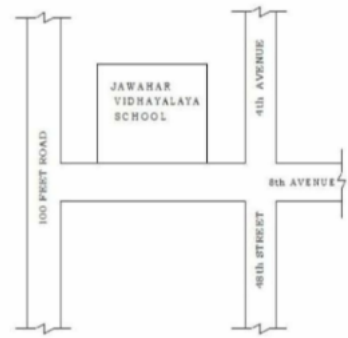

வாக்காளர் பதிவு அலுவலரின்
கையொப்பம்

Nazri Naksha

Google Map View

Polling Station Building Front View

Polling Station Front View

Cad View

Key MAP View

| | | | | | | | | | | | |
|------|------------|---|--------------------|----|------------|---|--------------------|------|------------|--|--------------------|
| 1 | IOR0453167 | பெயர் : செல்வராஜ் - தந்தையின் பெயர்: தங்கராஜ் - வீட்டு எண் : 1 வயது : 72 பாலினம் : ஆண் | Photo is available | 2 | IOR0044115 | பெயர் : இரமேஷ் - தந்தையின் பெயர்: இராஜமாணிக்கம் - வீட்டு எண் : 1 வயது : 48 பாலினம் : ஆண் | Photo is available | 3 | IOR0453779 | பெயர் : சீனிவாசன் - தந்தையின் பெயர்: கோட்டிஸ்வர ராவ் - வீட்டு எண் : 1 வயது : 44 பாலினம் : ஆண் | Photo is available |
| 4 | IOR0044230 | பெயர் : குணசுந்தரி - கணவர் பெயர்: இரமேஷ் - வீட்டு எண் : 1 வயது : 42 பாலினம் : பெண் | Photo is available | 5 | IOR0580340 | பெயர் : அலமேலு - கணவர் பெயர்: செந்திஸ்நாதன் - வீட்டு எண் : 1 வயது : 41 பாலினம் : பெண் | Photo is available | 6 | IOR0453308 | பெயர் : காயத்ரி - கணவர் பெயர்: மணி - வீட்டு எண் : 1 வயது : 36 பாலினம் : பெண் | Photo is available |
| 7 | IOR0763631 | பெயர் : திவ்யா - தந்தையின் பெயர்: மணி - வீட்டு எண் : 1 வயது : 31 பாலினம் : பெண் | Photo is available | 8 | IOR1720994 | பெயர் : மணி - தந்தையின் பெயர்: திருவேங்கடம் - வீட்டு எண் : 1-1 வயது : 65 பாலினம் : ஆண் | Photo is available | 9 | IOR1721000 | பெயர் : பெரியநாயகி - கணவர் பெயர்: மணி - வீட்டு எண் : 1-1 வயது : 57 பாலினம் : பெண் | Photo is available |
| 10 | IOR1721018 | பெயர் : சந்திரா - கணவர் பெயர்: சிவானந்தம் - வீட்டு எண் : 2 வயது : 78 பாலினம் : பெண் | Photo is available | 11 | IOR1721026 | பெயர் : சாந்தி - கணவர் பெயர்: பொன்னுசாமி - வீட்டு எண் : 2 வயது : 61 பாலினம் : பெண் | Photo is available | 12 | IOR0168328 | பெயர் : கற்பகம் - கணவர் பெயர்: பாஸ்கர் வீட்டு எண் : 2 வயது : 56 பாலினம் : பெண் | Photo is available |
| 13 | IOR0869594 | பெயர் : அஷ்வின் பாலாஜி - தந்தையின் பெயர்: பாஸ்கர் வீட்டு எண் : 2 வயது : 34 பாலினம் : ஆண் | Photo is available | 14 | IOR1343102 | பெயர் : சீனிவாசன் - தந்தையின் பெயர்: சிவானந்தம் - வீட்டு எண் : 2-18 வயது : 54 பாலினம் : ஆண் | Photo is available | 15 | IOR1343094 | பெயர் : புஷ்பலதா - கணவர் பெயர்: சீனிவாசன் - வீட்டு எண் : 2-18 வயது : 44 பாலினம் : பெண் | Photo is available |
| 16 | IOR2077188 | பெயர் : பாரதி தந்தையின் பெயர்: அஷ்வின் பாலாஜி வீட்டு எண் : 2/18 வயது : 34 பாலினம் : பெண் | Photo is available | 17 | IOR1502368 | பெயர் : பிரியதர்சினி - தந்தையின் பெயர்: சீனிவாசன் - வீட்டு எண் : 2-18 வயது : 27 பாலினம் : பெண் | Photo is available | 18 | IOR1721034 | பெயர் : ராஜ் சுமுகன் - தந்தையின் பெயர்: கஜகர்ணன் - வீட்டு எண் : 3 வயது : 69 பாலினம் : ஆண் | Photo is available |
| 19 | IOR0971804 | பெயர் : சிவசுப்பிரமணியன் - தந்தையின் பெயர்: ராமய்யா - வீட்டு எண் : 3 வயது : 64 பாலினம் : ஆண் | Photo is available | 20 | IOR0044255 | பெயர் : பிரமுகன் - தந்தையின் பெயர்: சுமுகன் - வீட்டு எண் : 3 வயது : 36 பாலினம் : ஆண் | Photo is available | # 21 | IOR1721042 | பெயர் : மீனாட்சி ரா கணவர் பெயர்: சுமுகன் - வீட்டு எண் : 3-1 வயது : 64 பாலினம் : பெண் | Photo is available |
| # 22 | LMG2773240 | பெயர் : சங்கிரிதி சு தந்தையின் பெயர்: சுமுகன் - வீட்டு எண் : 3-1 வயது : 39 பாலினம் : பெண் | Photo is available | 23 | LMG2026896 | பெயர் : முரளி - தந்தையின் பெயர்: சீனிவாசன் - வீட்டு எண் : 4-4 வயது : 63 பாலினம் : ஆண் | Photo is available | 24 | LMG2026854 | பெயர் : சுமதி - கணவர் பெயர்: முரளி - வீட்டு எண் : 4-4 வயது : 58 பாலினம் : பெண் | Photo is available |
| 25 | LMG2026763 | பெயர் : லக்ஷ்மிநரசிம்மன் - தந்தையின் பெயர்: சீனிவாசன் - வீட்டு எண் : 4-4 வயது : 56 பாலினம் : ஆண் | Photo is available | 26 | LMG2026847 | பெயர் : ஸ்ரீதேவி - கணவர் பெயர்: லக்ஷ்மிநரசிம்மன் - வீட்டு எண் : 4-4 வயது : 51 பாலினம் : பெண் | Photo is available | 27 | IOR0869610 | பெயர் : ஜெகதீஸ்வரி - தந்தையின் பெயர்: முரளி - வீட்டு எண் : 4-6 வயது : 31 பாலினம் : பெண் | Photo is available |
| 28 | IOR1721075 | பெயர் : ரங்கநாதன் - தந்தையின் பெயர்: ஏழுமலை - வீட்டு எண் : 5 வயது : 53 பாலினம் : ஆண் | Photo is available | 29 | IOR1721083 | பெயர் : ராஜன் - தந்தையின் பெயர்: ஏழுமலை - வீட்டு எண் : 5 வயது : 51 பாலினம் : ஆண் | Photo is available | 30 | LMG2775567 | பெயர் : சண்முகப்பிரியா - கணவர் பெயர்: ரங்கநாதன் - வீட்டு எண் : 5 வயது : 44 பாலினம் : பெண் | Photo is available |