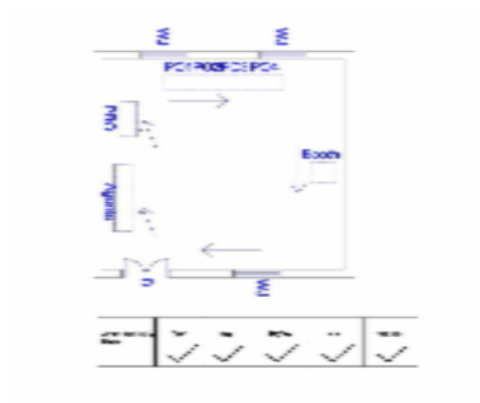

Google Map View

Polling Station Building Front View

Polling Station Front View

Cad View

Key MAP View

சட்டமன்றத் தொகுதியின் எண் மற்றும் பெயர் : 24-தியாகராயநகர் மற்றும் பெயர் 1-மேற்கு மாம்பலம் புதிய வார்டு எண்.131 பிருந்தாவனம் தெரு விரிவு