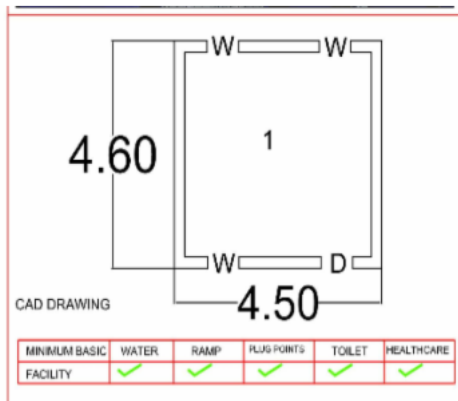

Nazri Naksha

Google Map View

Polling Station Building Front View

Polling Station Front View

Cad View

Key MAP View

1 பெயர் : சித்ரா - கணவர் பெயர்: மோகன் - வீட்டு எண் : 1 வயது : 46 பாலினம் : பெண் Photo is available	RJE0667071	2 பெயர் : செல்வரம்பா - கணவர் பெயர்: சரவணன் - வீட்டு எண் : 1 வயது : 43 பாலினம் : பெண் Photo is available	RJE0667394	3 பெயர் : தேன்மொழி - கணவர் பெயர்: சிவசங்கர் - வீட்டு எண் : 1 வயது : 37 பாலினம் : பெண் Photo is available	RJE1297001
4 பெயர் : பரிமளா - கணவர் பெயர்: பத்மநாபன் - வீட்டு எண் : 1 வயது : 33 பாலினம் : பெண் Photo is available	RJE0667055	5 பெயர் : நாகலட்சுமி - தந்தையின் பெயர்: சங்கர் - வீட்டு எண் : 1 வயது : 32 பாலினம் : பெண் Photo is available	RJE0667030	6 பெயர் : சாரதி தந்தையின் பெயர்: வெங்கடேசன் வீட்டு எண் : 1 ஏ-பிலோக வயது : 21 பாலினம் : ஆண் Photo is available	RJE2143949
7 பெயர் : யுவாஷ்ரீ தந்தையின் பெயர்: சங்கர் வீட்டு எண் : 2/7 வயது : 23 பாலினம் : பெண் Photo is available	RJE2010189	8 பெயர் : தனலக்ஷ்மி - கணவர் பெயர்: குமார் - வீட்டு எண் : 3-D வயது : 33 பாலினம் : பெண் Photo is available	RJE1398833	9 பெயர் : சாந்தி சேகர் கணவர் பெயர்: சந்திரா சேகர் வீட்டு எண் : 4 வயது : 68 பாலினம் : பெண் Photo is available	RJE2129948
10 பெயர் : ஜெயலக்ஷ்மி கணவர் பெயர்: ஜெயசீலன் வீட்டு எண் : 4 வயது : 39 பாலினம் : பெண் Photo is available	RJE2097145	11 பெயர் : தேவிப்பிரியா தந்தையின் பெயர்: காத்தவராயன் வீட்டு எண் : 4 வயது : 27 பாலினம் : பெண் Photo is available	RJE1476035	12 பெயர் : குணசுந்தரி தந்தையின் பெயர்: மோகன் வீட்டு எண் : 4/15 வயது : 24 பாலினம் : பெண் Photo is available	RJE2036044
13 பெயர் : ஜெயசீலன் - தாயின் பெயர்: முருகம்மாள் - வீட்டு எண் : 4 ஏ பிளாக் வயது : 45 பாலினம் : ஆண் Photo is available	CJJ2375657	14 பெயர் : அரவிந்த் சாமி - தந்தையின் பெயர்: ராஜேந்திரன் - வீட்டு எண் : 5 வயது : 29 பாலினம் : ஆண் Photo is available	RJE1296920	15 பெயர் : பிரியா பீ கணவர் பெயர்: ஸ்ரீநிவாசன் வீட்டு எண் : 6 வயது : 52 பாலினம் : பெண் Photo is available	RJE2045748
16 பெயர் : பாரதி - கணவர் பெயர்: ஆனந்தகுமார் - வீட்டு எண் : 6 வயது : 47 பாலினம் : பெண் Photo is available	RJE1502566	17 பெயர் : முரளி வாசு தந்தையின் பெயர்: வாசு வீட்டு எண் : 6 வயது : 26 பாலினம் : ஆண் Photo is available	RJE1476027	18 பெயர் : ஜெயந்தி தந்தையின் பெயர்: பழனி வீட்டு எண் : 6/36 வயது : 23 பாலினம் : பெண் Photo is available	RJE2009546
19 பெயர் : சகாதேவன் - தந்தையின் பெயர்: வாசு - வீட்டு எண் : 6-A வயது : 34 பாலினம் : ஆண் Photo is available	RJE0388769	20 பெயர் : சுகதி கணவர் பெயர்: ராஜி வீட்டு எண் : 8/20 வயது : 54 பாலினம் : பெண் Photo is available	RJE2007581	21 பெயர் : நாகேஸ்வரி தந்தையின் பெயர்: வெங்கடேசன் வெங்கடேசன் வீட்டு எண் : 8 குடிசை பார்ட் வயது : 38 பாலினம் : பெண் Photo is available	RJE2259117
22 பெயர் : ஆஜய் தந்தையின் பெயர்: ஜானகிராமன் வீட்டு எண் : 9/5 வயது : 23 பாலினம் : ஆண் Photo is available	RJE2002798	23 பெயர் : இய்யப்பன் தந்தையின் பெயர்: தயாளன் வீட்டு எண் : 9/30 வயது : 23 பாலினம் : ஆண் Photo is available	RJE2007862	24 பெயர் : செல்வன் - தந்தையின் பெயர்: பொன்னன் - வீட்டு எண் : 12 வயது : 63 பாலினம் : ஆண் Photo is available	RJE0667089
25 பெயர் : ஜெனிஃபர் தந்தையின் பெயர்: பன்னேர் செல்வம் வீட்டு எண் : 13/41 வயது : 26 பாலினம் : பெண் Photo is available	RJE2035467	26 பெயர் : லக்ஷ்மி வேலாஜயப்பன் கணவர் பெயர்: வேலாஜயப்பன் வேலாஜயப்பன் வீட்டு எண் : 13 ஹெச் பிளாக் வயது : 70 பாலினம் : பெண் Photo is available	RJE2255974	27 பெயர் : செல்வாமணி - தந்தையின் பெயர்: அன்பழகன் - வீட்டு எண் : 14a வயது : 30 பாலினம் : ஆண் Photo is available	RJE0893834
28 பெயர் : மீனா கணவர் பெயர்: சரவணகுமார் சரவணகுமார் வீட்டு எண் : 14 ஜே பிளாக் வயது : 21 பாலினம் : பெண் Photo is available	RJE2258572	29 பெயர் : பூபாலன் - தந்தையின் பெயர்: ஆதிசேசவன் - வீட்டு எண் : 16 வயது : 37 பாலினம் : ஆண் Photo is available	RJE0388892	30 பெயர் : இளங்கோவன் - தந்தையின் பெயர்: ஆதிசேசவன் - வீட்டு எண் : 16 வயது : 35 பாலினம் : ஆண் Photo is available	RJE0388777