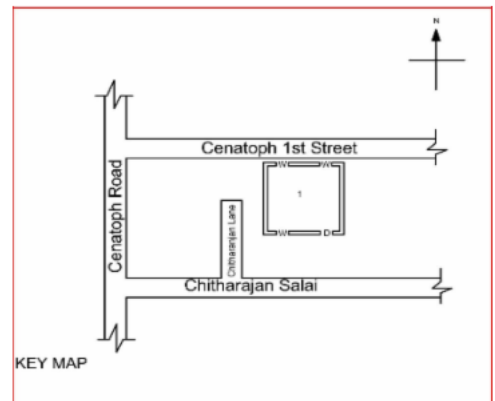

Key MAP View