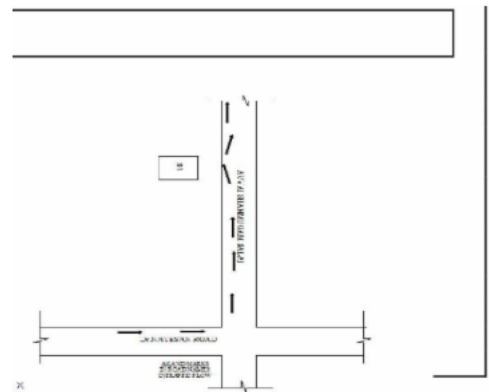

Key MAP View