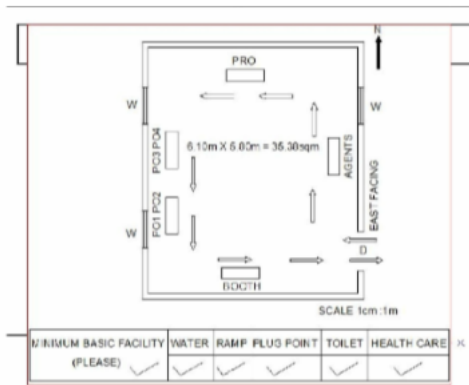

வாக்காளர் பதிவு அலுவலரின்
கையொப்பம்

Nazri Naksha

Google Map View

Polling Station Building Front View

Polling Station Front View

Cad View

Key MAP View

1 பெயர் : வேதவல்லி - கணவர் பெயர்: நாராயணன் - வீட்டு எண் : 1 வயது : 84 பாலினம் : பெண் Photo is available RJE1434455	2 பெயர் : சிவராஜ் - தந்தையின் பெயர்: முருகன் - வீட்டு எண் : 1 வயது : 76 பாலினம் : ஆண் Photo is available RJE1387745	3 பெயர் : ரவி சங்கர் - தந்தையின் பெயர்: தியாகராஜன் - வீட்டு எண் : 1 வயது : 69 பாலினம் : ஆண் Photo is available RJE0947663
4 பெயர் : சாந்தி - கணவர் பெயர்: ரவிசங்கர் - வீட்டு எண் : 1 வயது : 62 பாலினம் : பெண் Photo is available RJE0948091	5 பெயர் : பாலாஜி சீனிவாசன் தந்தையின் பெயர்: சீனிவாசன் - வீட்டு எண் : 1 வயது : 59 பாலினம் : ஆண் Photo is available RJE1764224	6 பெயர் : பிரியா - தந்தையின் பெயர்: நாராயணன் - வீட்டு எண் : 1 வயது : 56 பாலினம் : பெண் Photo is available RJE1434463
7 பெயர் : இந்திரா - கணவர் பெயர்: பாலாஜி - வீட்டு எண் : 1 வயது : 54 பாலினம் : பெண் Photo is available KSV3134111	8 பெயர் : அமுதா - கணவர் பெயர்: வெங்கடேசன் - வீட்டு எண் : 1 வயது : 48 பாலினம் : பெண் Photo is available RJE0765602	9 பெயர் : பூங்கிரண் - தந்தையின் பெயர்: ரவிசங்கர் - வீட்டு எண் : 1 வயது : 38 பாலினம் : ஆண் Photo is available RJE0948083
10 பெயர் : அஞ்சனா பாலாஜி தாயின் பெயர்: இந்திரா பாலாஜி வீட்டு எண் : First Street வயது : 25 பாலினம் : பெண் Photo is available RJE1562024	11 பெயர் : நிர்மலா விஸ்வநாதன் தாயின் பெயர்: ராகவன் விஸ்வநாதன் வீட்டு எண் : 1ஏ எலிதாரமேஷ்வர அடுக்ககம் வயது : 69 பாலினம் : பெண் Photo is available RJE1552066	12 பெயர் : ஹேமலதா விஸ்வநாதன் தாயின் பெயர்: நிர்மலா விஸ்வநாதன் வீட்டு எண் : 1ஏ எலிதாரமேஷ்வர அப்டஸ் வயது : 44 பாலினம் : பெண் Photo is available RJE1552082
13 பெயர் : ரோஷ்னி - கணவர் பெயர்: பேரிஸ்அபுபக்கர் - வீட்டு எண் : 2 வயது : 48 பாலினம் : பெண் Photo is available KSV1826338	14 பெயர் : ஜான்சன் - தந்தையின் பெயர்: அருளானந்தம் - வீட்டு எண் : 3 வயது : 67 பாலினம் : ஆண் Photo is available KSV3153707	15 பெயர் : ரீத்தா - கணவர் பெயர்: ஜான்சன் - வீட்டு எண் : 3 வயது : 63 பாலினம் : பெண் Photo is available KSV3134145
16 பெயர் : ஜான்கென்னத் - தந்தையின் பெயர்: ஜான் புண்ணியராஜ் - வீட்டு எண் : 3 வயது : 60 பாலினம் : ஆண் Photo is available KSV2995892	17 பெயர் : சிவகுமார் தந்தையின் பெயர்: வீரா சாமி வீட்டு எண் : 3 வயது : 55 பாலினம் : ஆண் Photo is available RJE2031938	18 பெயர் : லாண்ட்ளிவா கணவர் பெயர்: சிவகுமார் வீட்டு எண் : 3 வயது : 49 பாலினம் : பெண் Photo is available RJE2031912
19 பெயர் : சச்சின் குமார் அகர்வால் - தந்தையின் பெயர்: அரிசங்கர் அகர்வால் - வீட்டு எண் : 3 வயது : 48 பாலினம் : ஆண் Photo is available RJE0593087	20 பெயர் : மோனிகா கர்க் - கணவர் பெயர்: சச்சின் குமார் அகர்வால் - வீட்டு எண் : 3 வயது : 43 பாலினம் : பெண் Photo is available RJE0592949	21 பெயர் : பாரத்வெங்கடேஷ் - தந்தையின் பெயர்: வெங்கடேஷ் - வீட்டு எண் : 3 வயது : 38 பாலினம் : ஆண் Photo is available KSV3217817
22 பெயர் : அனிதா ரேச்சல் ஷரோலா - தந்தையின் பெயர்: ஜான்சன் - வீட்டு எண் : 3 வயது : 37 பாலினம் : பெண் Photo is available RJE0948034	23 பெயர் : பிரகாஷ் ஐயர் தந்தையின் பெயர்: ஹரி ஐயர் வீட்டு எண் : 3 வயது : 34 பாலினம் : ஆண் Photo is available RJE1995653	24 பெயர் : கேவின் குமார் தந்தையின் பெயர்: சிவகுமார் வீட்டு எண் : 3 வயது : 25 பாலினம் : ஆண் Photo is available RJE2031953
25 பெயர் : ஸ்டீவன் குமார் தந்தையின் பெயர்: சிவகுமார் வீட்டு எண் : 3 வயது : 24 பாலினம் : ஆண் Photo is available RJE2031946	# 26 பெயர் : ஜாஸ்மின் ஃபரிதா கணவர் பெயர்: நெளஷாத கான் வீட்டு எண் : பழைய எண் 3, புதிய எண் 5 வயது : 39 பாலினம் : பெண் Photo is available RJE2054914	27 பெயர் : குமார் - தந்தையின் பெயர்: சத்யா - வீட்டு எண் : 5 வயது : 83 பாலினம் : ஆண் Photo is available RJE0296525
28 பெயர் : நிர்மலா - கணவர் பெயர்: குமார் - வீட்டு எண் : 5 வயது : 75 பாலினம் : பெண் Photo is available RJE0340588	29 பெயர் : வெங்கடேஷ் - தந்தையின் பெயர்: ராமநாதன் - வீட்டு எண் : 5 வயது : 69 பாலினம் : ஆண் Photo is available RJE0296509	30 பெயர் : மன்மோகன் குமார் சகானி - தந்தையின் பெயர்: சத்பால் சகானி - வீட்டு எண் : 5 வயது : 65 பாலினம் : ஆண் Photo is available RJE0296582