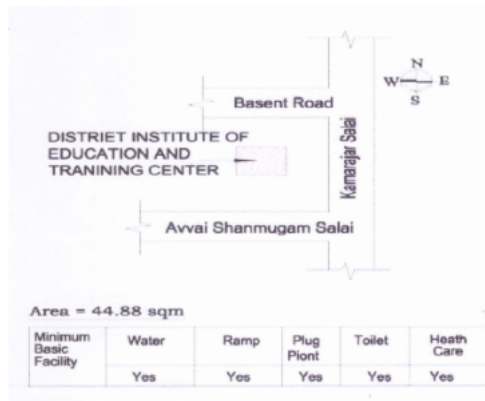

Key MAP View