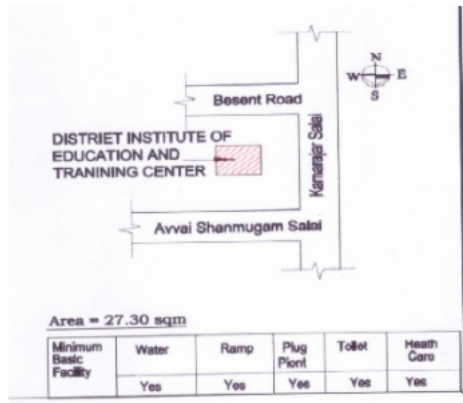

Key MAP View