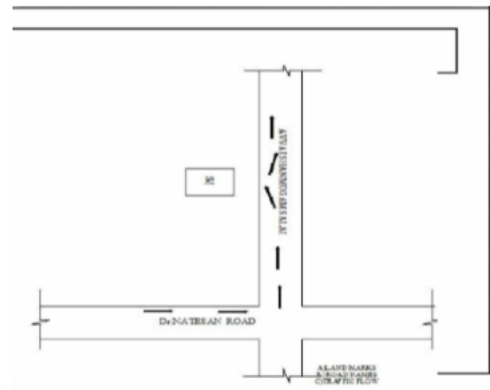

Cad View

Key MAP View