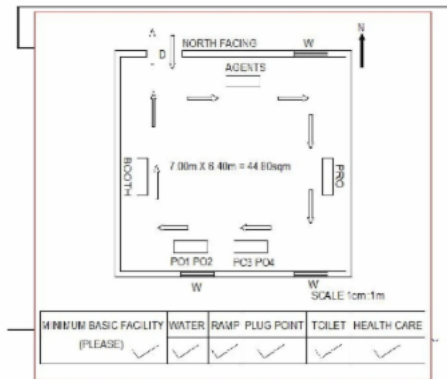

Cad View

Key MAP View