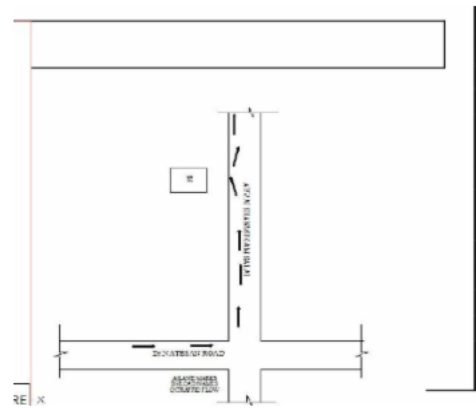

Cad View

Key MAP View