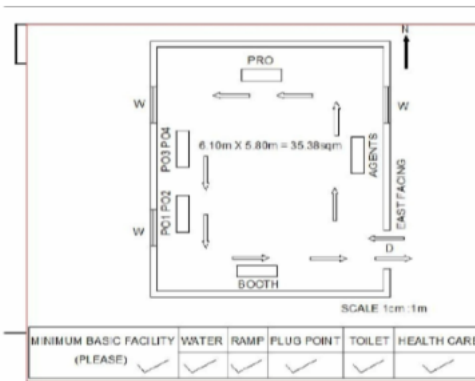

Google Map View

Polling Station Building Front View

Polling Station Front View

Cad View

Key MAP View

1 பெயர் : சங்கரேஸ்வரி - கணவர் பெயர்: ஆறுமுகம் - வீட்டு எண் : 1 வயது : 60 பாலினம் : பெண் Photo is available	RJE0047183	2 பெயர் : விஜய பிரசாந்த் - தந்தையின் பெயர்: கிருஷ்ணன் - வீட்டு எண் : 1 வயது : 33 பாலினம் : ஆண் Photo is available	RJE0726646	3 பெயர் : கிருஷ்ணன் - தந்தையின் பெயர்: பார்த்தசாரதி - வீட்டு எண் : 1-E வயது : 76 பாலினம் : ஆண் Photo is available	KSV3257789
4 பெயர் : சின்னபொன்னு - கணவர் பெயர்: கிருஷ்ணன் - வீட்டு எண் : 1-E வயது : 64 பாலினம் : பெண் Photo is available	KSV3257797	5 பெயர் : யசோதா - தந்தையின் பெயர்: கிருஷ்ணன் - வீட்டு எண் : 1-E வயது : 46 பாலினம் : பெண் Photo is available	KSV1971712	6 பெயர் : ராதிகா - தந்தையின் பெயர்: கிருஷ்ணன் - வீட்டு எண் : 1-E வயது : 43 பாலினம் : பெண் Photo is available	RJE0140715
7 பெயர் : ராணி - தந்தையின் பெயர்: கிருஷ்ணன் - வீட்டு எண் : 1-E வயது : 41 பாலினம் : பெண் Photo is available	KSV1971738	8 பெயர் : சீனு - தந்தையின் பெயர்: கோபால் - வீட்டு எண் : 2 வயது : 50 பாலினம் : ஆண் Photo is available	RJE0726687	9 பெயர் : நவாஸ் அலி செள தந்தையின் பெயர்: செளகத் அலி ஜ வீட்டு எண் : 2 வயது : 23 பாலினம் : ஆண் Photo is available	RJE1992536
10 பெயர் : கோவிந்தசாமி - தந்தையின் பெயர்: அப்பாவு - வீட்டு எண் : 2-E வயது : 72 பாலினம் : ஆண் Photo is available	KSV1974930	11 பெயர் : சின்னபொன்னு - கணவர் பெயர்: கோவிந்தசாமி - வீட்டு எண் : 2-E வயது : 66 பாலினம் : பெண் Photo is available	KSV1972132	12 பெயர் : செல்வம் - தந்தையின் பெயர்: கோவிந்தசாமி - வீட்டு எண் : 2-E வயது : 49 பாலினம் : ஆண் Photo is available	KSV1973742
13 பெயர் : தேவேந்திரன் - தந்தையின் பெயர்: கோவிந்தசாமி - வீட்டு எண் : 2-E வயது : 41 பாலினம் : ஆண் Photo is available	KSV1974815	14 பெயர் : காஞ்சனா - தந்தையின் பெயர்: கோவிந்தசாமி - வீட்டு எண் : 2-E வயது : 40 பாலினம் : பெண் Photo is available	KSV3257805	15 பெயர் : சசி - தந்தையின் பெயர்: ராஜி - வீட்டு எண் : 3 வயது : 35 பாலினம் : பெண் Photo is available	RJE0831602
16 பெயர் : நித்யபிரியா தந்தையின் பெயர்: சங்கர் வீட்டு எண் : 3 வயது : 27 பாலினம் : பெண் Photo is available	RJE1964055	17 பெயர் : மீனா தந்தையின் பெயர்: குப்பன் வீட்டு எண் : 3 வயது : 25 பாலினம் : பெண் Photo is available	RJE1964022	18 பெயர் : கிருஷ்ணன் - தந்தையின் பெயர்: முனுசாமி - வீட்டு எண் : 3-E வயது : 66 பாலினம் : ஆண் Photo is available	RJE0140723
19 பெயர் : வேலு - தந்தையின் பெயர்: கிருஷ்ணன் - வீட்டு எண் : 3-E வயது : 42 பாலினம் : ஆண் Photo is available	KSV1972595	20 பெயர் : லலிதா - கணவர் பெயர்: வேலு - வீட்டு எண் : 3-E வயது : 41 பாலினம் : பெண் Photo is available	KSV1972587	21 பெயர் : காமேஷ் - தந்தையின் பெயர்: ஜிவா - வீட்டு எண் : 4 வயது : 33 பாலினம் : ஆண் Photo is available	RJE1077734
22 பெயர் : சாருமதி தந்தையின் பெயர்: வேலு வீட்டு எண் : 4/7 வயது : 21 பாலினம் : பெண் Photo is available	RJE2145605	23 பெயர் : முனியம்மா - கணவர் பெயர்: சுப்பிரமணி - வீட்டு எண் : 4-E வயது : 71 பாலினம் : பெண் Photo is available	KSV3257813	24 பெயர் : கணேசன் - தந்தையின் பெயர்: செல்லையா - வீட்டு எண் : 5-E வயது : 72 பாலினம் : ஆண் Photo is available	KSV1977065
25 பெயர் : லட்சுமி - கணவர் பெயர்: கணேசன் - வீட்டு எண் : 5-E வயது : 67 பாலினம் : பெண் Photo is available	KSV1972975	26 பெயர் : அருண் - தந்தையின் பெயர்: கணேசன் - வீட்டு எண் : 5-E வயது : 41 பாலினம் : ஆண் Photo is available	KSV1971407	27 பெயர் : தெய்வானை - கணவர் பெயர்: சந்திரன் - வீட்டு எண் : 6-E வயது : 63 பாலினம் : பெண் Photo is available	KSV1971217
28 பெயர் : சரவணன் - தந்தையின் பெயர்: சந்திரன் - வீட்டு எண் : 6-E வயது : 49 பாலினம் : ஆண் Photo is available	KSV1974716	29 பெயர் : முத்து - தந்தையின் பெயர்: சந்திரன் - வீட்டு எண் : 6-E வயது : 40 பாலினம் : ஆண் Photo is available	KSV1971290	30 பெயர் : கார்த்திகேசன் தந்தையின் பெயர்: பக்கிரிசாமி வீட்டு எண் : 7 வயது : 55 பாலினம் : ஆண் Photo is available	RJE1562552