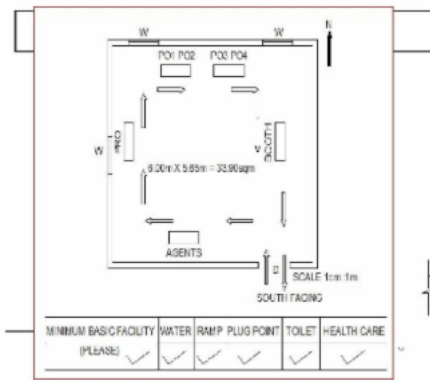

Google Map View

Polling Station Building Front View

Polling Station Front View

Cad View

Key MAP View

1 பெயர் : யுவராஜ் - தந்தையின் பெயர்: பங்காரு சாயி - வீட்டு எண் : 1 வயது : 54 பாலினம் : ஆண்	RJE0724336 Photo is available	2 பெயர் : சாந்தா - தந்தையின் பெயர்: செல்வராஜ் - வீட்டு எண் : 1 வயது : 51 பாலினம் : பெண்	RJE0951715 Photo is available	3 பெயர் : ஜகீர் ஹுசைன் தந்தையின் பெயர்: யாஷின் வீட்டு எண் : 1 வயது : 50 பாலினம் : ஆண்	RJE1953793 Photo is available
4 பெயர் : பாலாஜி தந்தையின் பெயர்: ஜெயபுரீ வீட்டு எண் : 1 வயது : 43 பாலினம் : ஆண்	RJE2102390 Photo is available	5 பெயர் : ஐஸ்வர்யா - கணவர் பெயர்: செல்வராஜ் - வீட்டு எண் : 1 வயது : 34 பாலினம் : பெண்	RJE0951707 Photo is available	6 பெயர் : சண்முகம் - தந்தையின் பெயர்: ரத்தினம் - வீட்டு எண் : 1-1 வயது : 63 பாலினம் : ஆண்	RJE1726033 Photo is available
7 பெயர் : ரவிசந்திரன் - தந்தையின் பெயர்: ரத்தினம் - வீட்டு எண் : 1-1 வயது : 62 பாலினம் : ஆண்	KSV3158151 Photo is available	8 பெயர் : சீத்தாபதி - தந்தையின் பெயர்: ரத்தினம் - வீட்டு எண் : 1-1 வயது : 60 பாலினம் : ஆண்	RJE0140814 Photo is available	9 பெயர் : கண்ணிகா - கணவர் பெயர்: சீத்தாபதி - வீட்டு எண் : 1-1 வயது : 56 பாலினம் : பெண்	KSV3257961 Photo is available
10 பெயர் : மீனாட்சி - கணவர் பெயர்: தியாகராஜன் - வீட்டு எண் : 1-1 வயது : 56 பாலினம் : பெண்	RJE1419308 Photo is available	11 பெயர் : ஜெயந்தி - தந்தையின் பெயர்: சண்முகம் - வீட்டு எண் : 1-1 வயது : 43 பாலினம் : பெண்	KSV1979533 Photo is available	12 பெயர் : சுகன்யா - தந்தையின் பெயர்: தனபால் - வீட்டு எண் : 1-1 வயது : 32 பாலினம் : பெண்	RJE0831933 Photo is available
13 பெயர் : வைத்தீஸ்வரன் - தந்தையின் பெயர்: தியாகராஜன் - வீட்டு எண் : 1-1 வயது : 27 பாலினம் : ஆண்	RJE1419381 Photo is available	14 பெயர் : பிரியா - கணவர் பெயர்: மோகன் - வீட்டு எண் : 1-6 வயது : 46 பாலினம் : பெண்	KSV1980671 Photo is available	15 பெயர் : ரஜியாபேகம் - கணவர் பெயர்: நிஷாதலி - வீட்டு எண் : 2 வயது : 56 பாலினம் : பெண்	RJE1078351 Photo is available
16 பெயர் : அம்மாள்மாள் - கணவர் பெயர்: கர்ணபிரபு - வீட்டு எண் : 2 வயது : 40 பாலினம் : பெண்	RJE0831669 Photo is available	17 பெயர் : உஷா ஏ கணவர் பெயர்: சந்தோஷ் குமார் வி வீட்டு எண் : 2 வயது : 37 பாலினம் : பெண்	RJE2278695 Photo is available	18 பெயர் : நிஷாந்தி கணவர் பெயர்: சரத்குமார் வீட்டு எண் : 2 வயது : 28 பாலினம் : பெண்	RJE2009488 Photo is available
19 பெயர் : ஜ.ஜாஹிதா தபஸும் தந்தையின் பெயர்: சையத் ஜாவீத் உசேன் வீட்டு எண் : 2 வயது : 26 பாலினம் : பெண்	RJE1496413 Photo is available	20 பெயர் : சரவணன் தந்தையின் பெயர்: ஸ்ரீதர் வீட்டு எண் : 2 வயது : 25 பாலினம் : ஆண்	RJE2098762 Photo is available	21 பெயர் : ஜெயபுரீ தந்தையின் பெயர்: ஸ்ரீதர் வீட்டு எண் : 2 வயது : 23 பாலினம் : பெண்	RJE2098630 Photo is available
22 பெயர் : கோவிந்தம்மாள் - கணவர் பெயர்: வடிவேல் - வீட்டு எண் : 2-1 வயது : 71 பாலினம் : பெண்	KSV1978345 Photo is available	23 பெயர் : கர்ணபிரபு - தந்தையின் பெயர்: வடிவேல் - வீட்டு எண் : 2-1 வயது : 50 பாலினம் : ஆண்	KSV1984103 Photo is available	24 பெயர் : குருசாமி - தந்தையின் பெயர்: வடிவேல் - வீட்டு எண் : 2-1 வயது : 45 பாலினம் : ஆண்	RJE0212753 Photo is available
25 பெயர் : சந்தோஷ்குமார் - தந்தையின் பெயர்: வடிவேல் - வீட்டு எண் : 2-1 வயது : 43 பாலினம் : ஆண்	KSV1984723 Photo is available	26 பெயர் : சரசுவதி - தந்தையின் பெயர்: வடிவேல் - வீட்டு எண் : 2-1 வயது : 41 பாலினம் : பெண்	KSV1982149 Photo is available	27 பெயர் : ஸ்ரீதர் - தந்தையின் பெயர்: வடிவேல் - வீட்டு எண் : 2-2 வயது : 56 பாலினம் : ஆண்	KSV1982578 Photo is available
28 பெயர் : சித்திரா - கணவர் பெயர்: ஸ்ரீதர் - வீட்டு எண் : 2-2 வயது : 50 பாலினம் : பெண்	KSV1978394 Photo is available	29 பெயர் : குணசுந்தரி - கணவர் பெயர்: பழனி - வீட்டு எண் : 2-3 வயது : 48 பாலினம் : பெண்	KSV3257979 Photo is available	30 பெயர் : ராதா - கணவர் பெயர்: கபாலி - வீட்டு எண் : 3 வயது : 51 பாலினம் : பெண்	RJE0831941 Photo is available