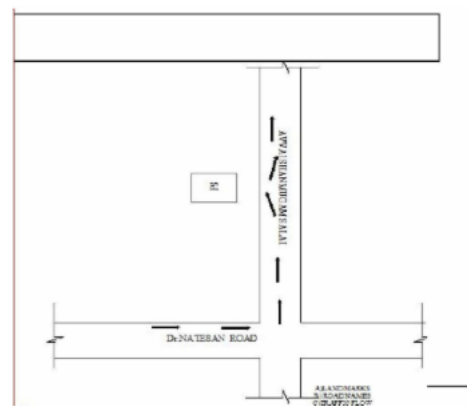

Key MAP View