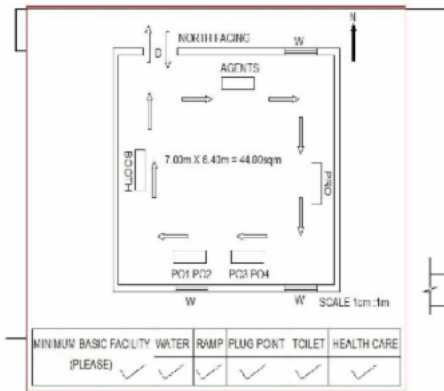

Cad View

Key MAP View