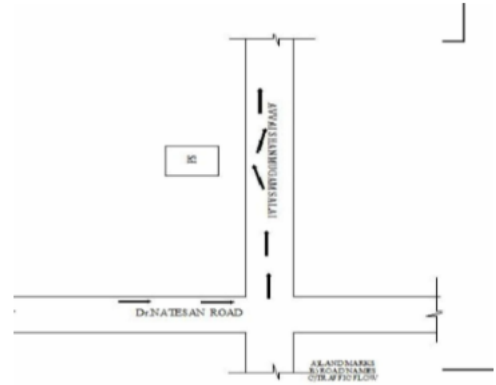

Cad View

Key MAP View