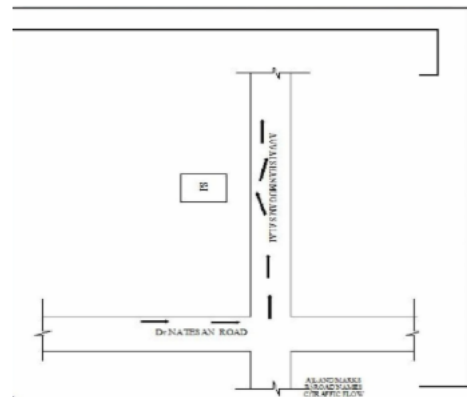

Key MAP View