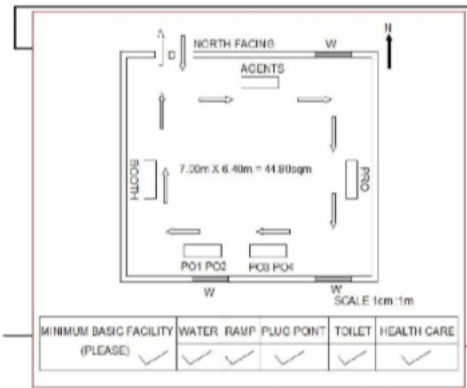

Google Map View

Polling Station Building Front View

Polling Station Front View

Cad View

Key MAP View

1	RJE0743740	பெயர் : அஹமது மொஹிதின் - தந்தையின் பெயர்: மஹம்முத் மொஹிதின் - வீட்டு எண் : 1 வயது : 83 பாலினம் : ஆண்	Photo is available	2	RJE1402742	பெயர் : மதிகா - கணவர் பெயர்: நசீர் - வீட்டு எண் : 1 வயது : 65 பாலினம் : பெண்	Photo is available	3	RJE1402734	பெயர் : நசீர் - தந்தையின் பெயர்: மாபுராஷா - வீட்டு எண் : 1 வயது : 60 பாலினம் : ஆண்	Photo is available
4	RJE1205475	பெயர் : பூவைவயா - தந்தையின் பெயர்: வெள்ளசாமி - வீட்டு எண் : 1 வயது : 55 பாலினம் : ஆண்	Photo is available	5	KSV2656809	பெயர் : சிராவி - தந்தையின் பெயர்: சுல்தான் - வீட்டு எண் : 1 வயது : 50 பாலினம் : ஆண்	Photo is available	6	RJE1205483	பெயர் : ஆண்டாளம்மாள் - கணவர் பெயர்: பூவைவயா - வீட்டு எண் : 1 வயது : 49 பாலினம் : பெண்	Photo is available
7	RJE0743732	பெயர் : தஸ்தகீர் அஹமது - தந்தையின் பெயர்: அஹமது மொஹிதின் - வீட்டு எண் : 1 வயது : 48 பாலினம் : ஆண்	Photo is available	8	RJE0743724	பெயர் : ஜெஹராபேகம் - கணவர் பெயர்: தஸ்தகீர் அஹமது - வீட்டு எண் : 1 வயது : 46 பாலினம் : பெண்	Photo is available	9	KSV2657294	பெயர் : ஹசினாபேகம் - கணவர் பெயர்: சிராவி - வீட்டு எண் : 1 வயது : 44 பாலினம் : பெண்	Photo is available
10	RJE0440081	பெயர் : கலீம் - தந்தையின் பெயர்: நசீர் - வீட்டு எண் : 1 வயது : 36 பாலினம் : ஆண்	Photo is available	11	RJE0953810	பெயர் : உதயகுமார் - தந்தையின் பெயர்: ஜோதி - வீட்டு எண் : 1 வயது : 31 பாலினம் : ஆண்	Photo is available	12	RJE2104461	பெயர் : கலைவாணி தந்தையின் பெயர்: கோவிந்தராஜன் வீட்டு எண் : 1 வயது : 22 பாலினம் : பெண்	Photo is available
13	KSV2656395	பெயர் : மசியாபேகம் - தந்தையின் பெயர்: அம்சாத்சேன் - வீட்டு எண் : 1-1 வயது : 43 பாலினம் : பெண்	Photo is available	14	KSV2652972	பெயர் : தாவுத்சேன் - தந்தையின் பெயர்: அம்சாத்சேன் - வீட்டு எண் : 1-1 வயது : 42 பாலினம் : ஆண்	Photo is available	15	KSV3154739	பெயர் : வாஜித்சேன் - தந்தையின் பெயர்: அம்சாத்சேன் - வீட்டு எண் : 1-1 வயது : 41 பாலினம் : ஆண்	Photo is available
16	RJE1419795	பெயர் : சூரியா - தந்தையின் பெயர்: ஜோதி - வீட்டு எண் : 1-1 வயது : 27 பாலினம் : ஆண்	Photo is available	17	RJE1758788	பெயர் : ஜோதி - கணவர் பெயர்: ஏழுமலை - வீட்டு எண் : 1-3 வயது : 56 பாலினம் : பெண்	Photo is available	18	RJE1758804	பெயர் : அலமேலு - தந்தையின் பெயர்: கலியமுர்த்தி - வீட்டு எண் : 1-3 வயது : 46 பாலினம் : பெண்	Photo is available
19	KSV1824010	பெயர் : பிரகாஷ் - தந்தையின் பெயர்: ராமு - வீட்டு எண் : 1-5 வயது : 45 பாலினம் : ஆண்	Photo is available	20	KSV1820810	பெயர் : சுரேஷ் - தந்தையின் பெயர்: ராமு - வீட்டு எண் : 1-5 வயது : 44 பாலினம் : ஆண்	Photo is available	21	KSV1817600	பெயர் : கணேஷ் - தந்தையின் பெயர்: ராமு - வீட்டு எண் : 1-5 வயது : 40 பாலினம் : ஆண்	Photo is available
22	KSV1823004	பெயர் : செல்வம் - தந்தையின் பெயர்: அழகப்பன் - வீட்டு எண் : 1-8 வயது : 50 பாலினம் : ஆண்	Photo is available	23	KSV1822881	பெயர் : சரஸ்வதி - கணவர் பெயர்: செல்வம் - வீட்டு எண் : 1-8 வயது : 46 பாலினம் : பெண்	Photo is available	24	KSV1817683	பெயர் : குமாரி - கணவர் பெயர்: ஹரி - வீட்டு எண் : 1-10 வயது : 60 பாலினம் : பெண்	Photo is available
25	KSV1818707	பெயர் : ஆறுமுகம் - தந்தையின் பெயர்: பெருமாள் - வீட்டு எண் : 1-10 வயது : 44 பாலினம் : ஆண்	Photo is available	26	RJE2130235	பெயர் : தேவி கணவர் பெயர்: மணிகண்டன் வீட்டு எண் : 2 வயது : 26 பாலினம் : பெண்	Photo is available	27	KSV1814995	பெயர் : ஷாகிராபேகம் - கணவர் பெயர்: சையத்தினையத்துல்லா - வீட்டு எண் : 2-3 வயது : 51 பாலினம் : பெண்	Photo is available
28	RJE2176030	பெயர் : ரஸியாபேகம் கணவர் பெயர்: முஹம்மத் ரஃபிஏ வீட்டு எண் : 2/3 வயது : 39 பாலினம் : பெண்	Photo is available	29	KSV3154762	பெயர் : காலேஷா - தந்தையின் பெயர்: யுசப் - வீட்டு எண் : 2-4 வயது : 57 பாலினம் : ஆண்	Photo is available	30	KSV3262342	பெயர் : மெக்ருனிசா - கணவர் பெயர்: காலேஷா - வீட்டு எண் : 2-4 வயது : 51 பாலினம் : பெண்	Photo is available