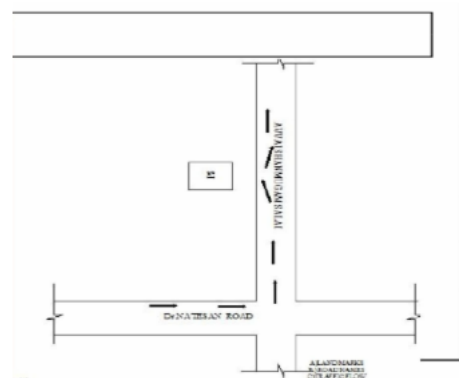

வாக்காளர் பதிவு அலுவலரின்
கையொப்பம்

Nazri Naksha

Google Map View

Polling Station Building Front View

Polling Station Front View

Cad View

Key MAP View

சட்டமன்றத் தொகுதியின் எண் மற்றும் பெயர் : 25-மைலாப்பூர்
பிரிவு எண் மற்றும் பெயர் 1-இராயப்பேட்டை புதிய வார்டு எண் 121 கோகுலம் காலனி