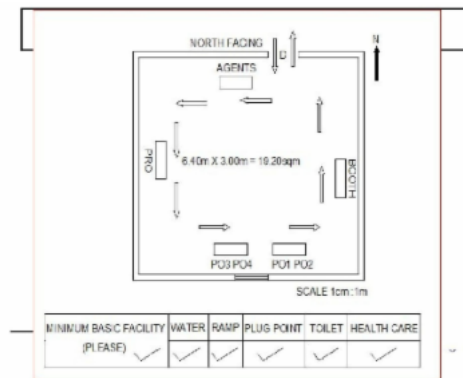

வாக்காளர் பதிவு அலுவலரின்
கையொப்பம்

Nazri Naksha

Google Map View

Polling Station Building Front View

Polling Station Front View

Cad View

Key MAP View

சட்டமன்றத் தொகுதியின் எண் மற்றும் பெயர் : 25-மைலாப்பூர்
பிரிவு எண் மற்றும் பெயர் 1-இராயப்பேட்டை புதிய வார்டு எண் 121 கோகுலம் காலனி