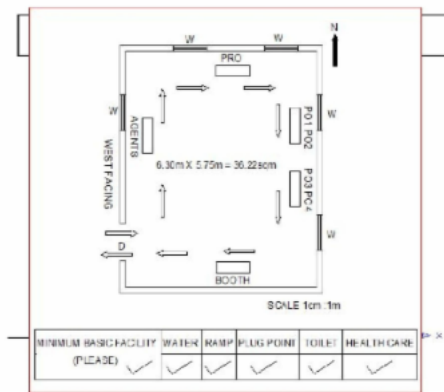

Cad View

Key MAP View