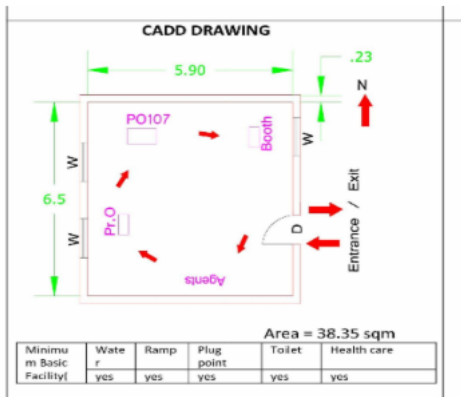

Google Map View

Polling Station Building Front View

Polling Station Front View

Cad View

Key MAP View

1 பெயர் : குப்பு - கணவர் பெயர்: தணிகாசலம் - வீட்டு எண் : 1 வயது : 53 பாலினம் : பெண் Photo is available	RJE0710145	# 2 பெயர் : மணிகண்டன் கோ தந்தையின் பெயர்: கோவிந்தசாமி வீட்டு எண் : 1 வயது : 37 பாலினம் : ஆண் Photo is available	RJE0710293	3 பெயர் : ராஜாத்தி - கணவர் பெயர்: மாரியப்பன் - வீட்டு எண் : 2 வயது : 62 பாலினம் : பெண் Photo is available	RJE0835181
4 பெயர் : முரளி - தந்தையின் பெயர்: சாமிக்கண்ணு - வீட்டு எண் : 4 வயது : 28 பாலினம் : ஆண் Photo is available	RJE1331453	5 பெயர் : பாக்கியலக்ஷ்மி - தந்தையின் பெயர்: முருகன் - வீட்டு எண் : 5 வயது : 39 பாலினம் : பெண் Photo is available	RJE1331719	6 பெயர் : நர்மதா கே இதரர் பெயர்: புனிதா சர்லி வீட்டு எண் : 5 வயது : 24 பாலினம் : பெண் Photo is available	RJE2109080
7 பெயர் : கருப்புச்சாமி - தந்தையின் பெயர்: சேமுனி - வீட்டு எண் : 6 வயது : 48 பாலினம் : ஆண் Photo is available	RJE1331511	8 பெயர் : ஜோதிலட்சுமி - கணவர் பெயர்: பாபு - வீட்டு எண் : 6 வயது : 43 பாலினம் : பெண் Photo is available	RJE1705698	9 பெயர் : சதீஷ் - தந்தையின் பெயர்: சேகர் - வீட்டு எண் : 6 வயது : 39 பாலினம் : ஆண் Photo is available	RJE0175554
10 பெயர் : சாந்தி - கணவர் பெயர்: கருப்புசாமி - வீட்டு எண் : 6 வயது : 38 பாலினம் : பெண் Photo is available	RJE1331487	11 பெயர் : உதயகுமார் - தந்தையின் பெயர்: அயனாரப்பன் - வீட்டு எண் : 7 வயது : 38 பாலினம் : ஆண் Photo is available	RJE0232058	12 பெயர் : சூரியகுமார் - தந்தையின் பெயர்: ரத்னசாமி - வீட்டு எண் : 10 வயது : 33 பாலினம் : ஆண் Photo is available	RJE1080639
13 பெயர் : மூர்த்தி - தந்தையின் பெயர்: முத்துகிருஷ்ணன் - வீட்டு எண் : 17 வயது : 80 பாலினம் : ஆண் Photo is available	RJE0232082	14 பெயர் : வெங்கடேஷ் - தந்தையின் பெயர்: தெய்வசிகாமணிசெல்வி - வீட்டு எண் : 18 வயது : 35 பாலினம் : ஆண் Photo is available	RJE1153949	15 பெயர் : ஜாபர்அலி - தந்தையின் பெயர்: ராஜா - வீட்டு எண் : 19A வயது : 43 பாலினம் : ஆண் Photo is available	LWN5992102
16 பெயர் : பைரோஜா - கணவர் பெயர்: ஜாபர்அலி - வீட்டு எண் : 19A வயது : 43 பாலினம் : பெண் Photo is available	LWN5992110	17 பெயர் : வெங்கடேசன் - தந்தையின் பெயர்: சண்முகம் - வீட்டு எண் : 19-A வயது : 51 பாலினம் : ஆண் Photo is available	RJE0232066	18 பெயர் : கோமதி கணவர் பெயர்: அலெக்ஸ் வீட்டு எண் : 19பி வயது : 27 பாலினம் : பெண் Photo is available	RJE1470632
19 பெயர் : நாகவள்ளி - கணவர் பெயர்: ஜெயராமன் - வீட்டு எண் : 19-B வயது : 50 பாலினம் : பெண் Photo is available	RJE1080696	20 பெயர் : மணிபாலன் - தந்தையின் பெயர்: கோவிந்தசாமி - வீட்டு எண் : 22 வயது : 33 பாலினம் : ஆண் Photo is available	RJE0710756	# 21 பெயர் : ரேகா கணவர் பெயர்: மணிகண்டன் - வீட்டு எண் : 22 வயது : 32 பாலினம் : பெண் Photo is available	RJE1080662
22 பெயர் : டில்லிபாபு - தந்தையின் பெயர்: மணி - வீட்டு எண் : 23 வயது : 34 பாலினம் : ஆண் Photo is available	RJE0710764	23 பெயர் : ஜெயபுரீ - தந்தையின் பெயர்: ராமு - வீட்டு எண் : 25 வயது : 29 பாலினம் : பெண் Photo is available	RJE1331438	24 பெயர் : சங்கர் - தந்தையின் பெயர்: செல்வம் - வீட்டு எண் : 26 வயது : 30 பாலினம் : ஆண் Photo is available	RJE1331594
25 பெயர் : ஏம் தீபக் தந்தையின் பெயர்: ஜீ முனிரத்னம் வீட்டு எண் : 28 வயது : 34 பாலினம் : ஆண் Photo is available	SMM2259322	26 பெயர் : பவித்ரன் - தந்தையின் பெயர்: சாரதி - வீட்டு எண் : 29 வயது : 31 பாலினம் : ஆண் Photo is available	RJE1124981	27 பெயர் : நாகம்மாள் - தந்தையின் பெயர்: ஏழுமலை - வீட்டு எண் : 32 வயது : 46 பாலினம் : பெண் Photo is available	RJE1696657
28 பெயர் : திவ்யா தந்தையின் பெயர்: குப்பன் வீட்டு எண் : 32 வயது : 25 பாலினம் : பெண் Photo is available	RJE2004141	29 பெயர் : ராஜேஷ் தந்தையின் பெயர்: ஏழுமலை வீட்டு எண் : 32 வயது : 21 பாலினம் : ஆண் Photo is available	RJE2132835	30 பெயர் : தேவி - கணவர் பெயர்: ஏழுமலை - வீட்டு எண் : 34 வயது : 46 பாலினம் : பெண் Photo is available	RJE0886481