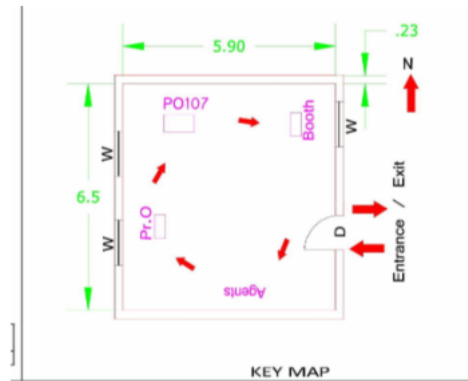

Google Map View

Polling Station Building Front View

Polling Station Front View

Cad View

Key MAP View

1 பெயர் : குப்பு - கணவர் பெயர்: தணிகாசலம் - வீட்டு எண் : 1 வயது : 53 பாலினம் : பெண் Photo is available	RJE0710145	# 2 பெயர் : மணிகண்டன் கோ தந்தையின் பெயர்: கோவிந்தசாமி வீட்டு எண் : 1 வயது : 37 பாலினம் : ஆண் Photo is available	RJE0710293	3 பெயர் : ராஜாத்தி - கணவர் பெயர்: மாரியப்பன் - வீட்டு எண் : 2 வயது : 62 பாலினம் : பெண் Photo is available	RJE0835181
4 பெயர் : முரளி - தந்தையின் பெயர்: சாமிக்கண்ணு - வீட்டு எண் : 4 வயது : 28 பாலினம் : ஆண் Photo is available	RJE1331453	5 பெயர் : பாக்கியலக்ஷ்மி - தந்தையின் பெயர்: முருகன் - வீட்டு எண் : 5 வயது : 39 பாலினம் : பெண் Photo is available	RJE1331719	6 பெயர் : நர்மதா கே இதரர் பெயர்: புனிதா சர்லி வீட்டு எண் : 5 வயது : 24 பாலினம் : பெண் Photo is available	RJE2109080
7 பெயர் : கருப்புச்சாமி - தந்தையின் பெயர்: சேமுனி - வீட்டு எண் : 6 வயது : 48 பாலினம் : ஆண் Photo is available	RJE1331511	8 பெயர் : ஜோதிலட்சுமி - கணவர் பெயர்: பாபு - வீட்டு எண் : 6 வயது : 43 பாலினம் : பெண் Photo is available	RJE1705698	9 பெயர் : சதீஷ் - தந்தையின் பெயர்: சேகர் - வீட்டு எண் : 6 வயது : 39 பாலினம் : ஆண் Photo is available	RJE0175554
10 பெயர் : சாந்தி - கணவர் பெயர்: கருப்புசாமி - வீட்டு எண் : 6 வயது : 38 பாலினம் : பெண் Photo is available	RJE1331487	11 பெயர் : உதயகுமார் - தந்தையின் பெயர்: அயனாரப்பன் - வீட்டு எண் : 7 வயது : 38 பாலினம் : ஆண் Photo is available	RJE0232058	12 பெயர் : சூரியகுமார் - தந்தையின் பெயர்: ரத்னசாமி - வீட்டு எண் : 10 வயது : 33 பாலினம் : ஆண் Photo is available	RJE1080639
13 பெயர் : மூர்த்தி - தந்தையின் பெயர்: முத்துகிருஷ்ணன் - வீட்டு எண் : 17 வயது : 80 பாலினம் : ஆண் Photo is available	RJE0232082	14 பெயர் : வெங்கடேஷ் - தந்தையின் பெயர்: தெய்வசிகாமணிசெல்வி - வீட்டு எண் : 18 வயது : 35 பாலினம் : ஆண் Photo is available	RJE1153949	15 பெயர் : ஜாபர்அலி - தந்தையின் பெயர்: ராஜா - வீட்டு எண் : 19A வயது : 43 பாலினம் : ஆண் Photo is available	LWN5992102
16 பெயர் : பைரோஜா - கணவர் பெயர்: ஜாபர்அலி - வீட்டு எண் : 19A வயது : 43 பாலினம் : பெண் Photo is available	LWN5992110	17 பெயர் : வெங்கடேசன் - தந்தையின் பெயர்: சண்முகம் - வீட்டு எண் : 19-A வயது : 51 பாலினம் : ஆண் Photo is available	RJE0232066	18 பெயர் : கோமதி கணவர் பெயர்: அலெக்ஸ் வீட்டு எண் : 19பி வயது : 27 பாலினம் : பெண் Photo is available	RJE1470632
19 பெயர் : நாகவள்ளி - கணவர் பெயர்: ஜெயராமன் - வீட்டு எண் : 19-B வயது : 50 பாலினம் : பெண் Photo is available	RJE1080696	20 பெயர் : மணிபாலன் - தந்தையின் பெயர்: கோவிந்தசாமி - வீட்டு எண் : 22 வயது : 33 பாலினம் : ஆண் Photo is available	RJE0710756	# 21 பெயர் : ரேகா கணவர் பெயர்: மணிகண்டன் - வீட்டு எண் : 22 வயது : 32 பாலினம் : பெண் Photo is available	RJE1080662
22 பெயர் : டில்லிபாபு - தந்தையின் பெயர்: மணி - வீட்டு எண் : 23 வயது : 34 பாலினம் : ஆண் Photo is available	RJE0710764	23 பெயர் : ஜெயபுரீ - தந்தையின் பெயர்: ராமு - வீட்டு எண் : 25 வயது : 29 பாலினம் : பெண் Photo is available	RJE1331438	24 பெயர் : சங்கர் - தந்தையின் பெயர்: செல்வம் - வீட்டு எண் : 26 வயது : 30 பாலினம் : ஆண் Photo is available	RJE1331594
25 பெயர் : ஏம் தீபக் தந்தையின் பெயர்: ஜீ முனிரத்னம் வீட்டு எண் : 28 வயது : 34 பாலினம் : ஆண் Photo is available	SMM2259322	26 பெயர் : பவித்ரன் - தந்தையின் பெயர்: சாரதி - வீட்டு எண் : 29 வயது : 31 பாலினம் : ஆண் Photo is available	RJE1124981	27 பெயர் : நாகம்மாள் - தந்தையின் பெயர்: ஏழுமலை - வீட்டு எண் : 32 வயது : 46 பாலினம் : பெண் Photo is available	RJE1696657
28 பெயர் : திவ்யா தந்தையின் பெயர்: குப்பன் வீட்டு எண் : 32 வயது : 25 பாலினம் : பெண் Photo is available	RJE2004141	29 பெயர் : ராஜேஷ் தந்தையின் பெயர்: ஏழுமலை வீட்டு எண் : 32 வயது : 21 பாலினம் : ஆண் Photo is available	RJE2132835	30 பெயர் : தேவி - கணவர் பெயர்: ஏழுமலை - வீட்டு எண் : 34 வயது : 46 பாலினம் : பெண் Photo is available	RJE0886481