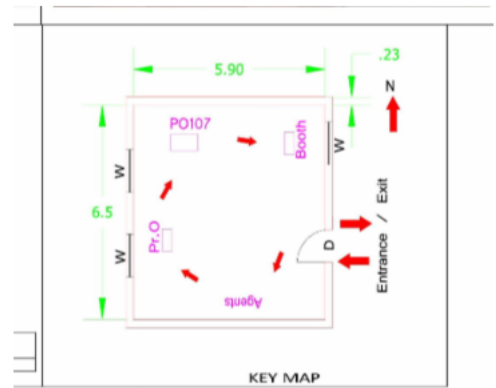

Google Map View

Polling Station Building Front View

Polling Station Front View

Cad View

Key MAP View

சட்டமன்றத் தொகுதியின் எண் மற்றும் பெயர் : 25-மைலாப்பூர்
பிரிவு எண் மற்றும் பெயர் 1-மைலாப்பூர் புதிய வார்டு எண் 124 சண்முகம் பிள்ளைத் தெரு