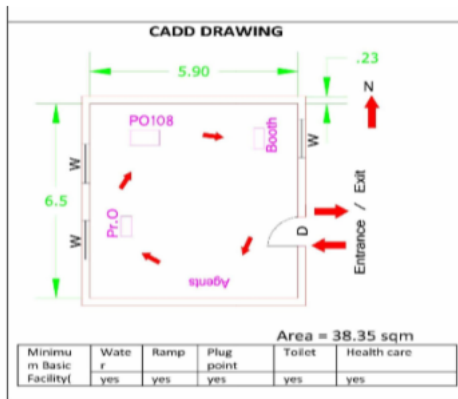

Google Map View

Polling Station Building Front View

Polling Station Front View

Cad View

Key MAP View

சட்டமன்றத் தொகுதியின் எண் மற்றும் பெயர் : 25-மைலாப்பூர்
பிரிவு எண் மற்றும் பெயர் 1-மைலாப்பூர் புதிய வார்டு எண் 124 சண்முகம் பிள்ளைத் தெரு