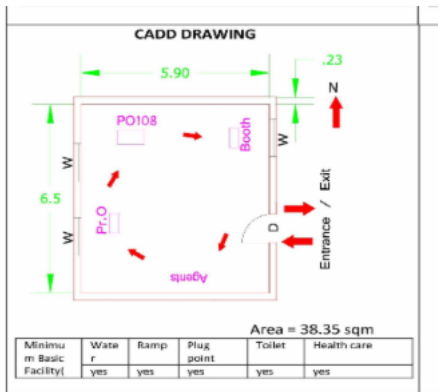

Google Map View

Polling Station Building Front View

Polling Station Front View

Cad View

Key MAP View

சட்டமன்றத் தொகுதியின் எண் மற்றும் பெயர் : 25-மைலாப்பூர்
பிரிவு எண் மற்றும் பெயர் 1-மைலாப்பூர் புதிய வார்டு எண் 124 காந்தி நகர் சண்முகபுரம்