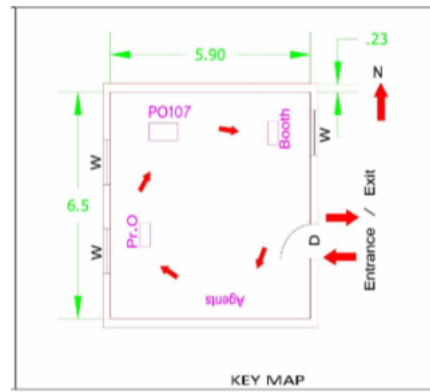

Google Map View

Polling Station Building Front View

Polling Station Front View

Cad View

Key MAP View

சட்டமன்றத் தொகுதியின் எண் மற்றும் பெயர் : 25-மைலாப்பூர்
பிரிவு எண் மற்றும் பெயர் 1-மைலாப்பூர் புதிய வார்டு எண் 124 காந்தி நகர் சண்முகபுரம்