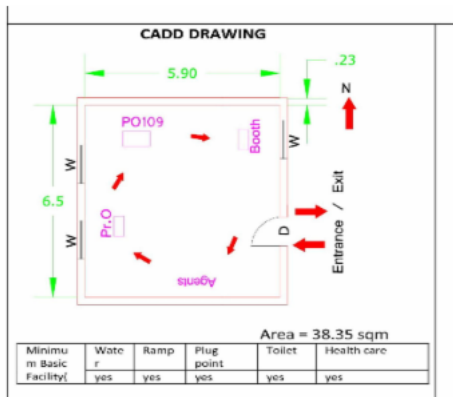

Google Map View

Polling Station Building Front View

ELEVATION

Polling Station Front View

ELEVATION

Cad View

Key MAP View

1 பெயர் : மீனாட்சி - தந்தையின் பெயர்: சுந்தர் - வீட்டு எண் : 2 வயது : 41 பாலினம் : பெண் Photo is available	RJE0957407	2 பெயர் : ராமசுப்ரமணியன் - தந்தையின் பெயர்: ராஜகோபால் - வீட்டு எண் : 2-B-2 வயது : 72 பாலினம் : ஆண் Photo is available	LWN4003430	3 பெயர் : திருநாகு - தந்தையின் பெயர்: சிவானந்தபெருமாள் - வீட்டு எண் : 2-B-3 வயது : 83 பாலினம் : ஆண் Photo is available	RJE1731041
4 பெயர் : செந்தில்குமார் - தந்தையின் பெயர்: ராமமூர்த்தி - வீட்டு எண் : 2-B-6 வயது : 66 பாலினம் : ஆண் Photo is available	RJE0194472	5 பெயர் : புவனேஸ்வரி - கணவர் பெயர்: செந்தில்குமார் - வீட்டு எண் : 2-B-6 வயது : 61 பாலினம் : பெண் Photo is available	LWN5808621	6 பெயர் : விஜயலட்சுமி - கணவர் பெயர்: சந்திரசேகரன் - வீட்டு எண் : 2-C-2 வயது : 62 பாலினம் : பெண் Photo is available	RJE1731074
7 பெயர் : சீதாலட்சுமி - கணவர் பெயர்: பார்த்தசாரதி - வீட்டு எண் : 2-C-4 வயது : 76 பாலினம் : பெண் Photo is available	RJE1731082	8 பெயர் : ஜெசுமேரி - கணவர் பெயர்: பூர்வத்சன் - வீட்டு எண் : 2-C-7 வயது : 60 பாலினம் : பெண் Photo is available	RJE1731116	9 பெயர் : பூர்வத்சன் - தந்தையின் பெயர்: ராதாகிருஷ்ணன் - வீட்டு எண் : 2-C-7 வயது : 59 பாலினம் : ஆண் Photo is available	LWN5599857
10 பெயர் : ஜாக்சன்ஆன்ட்ரூ - தந்தையின் பெயர்: பூர்வத்சன் - வீட்டு எண் : 2-C-7 வயது : 43 பாலினம் : ஆண் Photo is available	LWN5599873	11 பெயர் : ஜெனினாஏஞ்சல் - தந்தையின் பெயர்: பூர்வத்சன் - வீட்டு எண் : 2-C-7 வயது : 41 பாலினம் : பெண் Photo is available	LWN5599931	12 பெயர் : விவேகானந்தன் - தந்தையின் பெயர்: வேலுநாயக்கர் - வீட்டு எண் : 2-D-10 வயது : 60 பாலினம் : ஆண் Photo is available	LWN5599659
13 பெயர் : பூர்நிவாசாச்சாரய்யு . தந்தையின் பெயர்: ஸ்தலசயனாச்சாரய்யு . வீட்டு எண் : 4 வயது : 80 பாலினம் : ஆண் Photo is available	LWN1504984	14 பெயர் : ராஜலட்சுமி . கணவர் பெயர்: பூர்நிவாசரர்யு . வீட்டு எண் : 4 வயது : 78 பாலினம் : பெண் Photo is available	LWN1504992	15 பெயர் : ஜனனி தந்தையின் பெயர்: சுந்தரமூர்த்தி வீட்டு எண் : 7-4-பி14 வயது : 27 பாலினம் : பெண் Photo is available	RJE1471465
16 பெயர் : விசாலாட்சி - கணவர் பெயர்: சீனிவாசன் - வீட்டு எண் : 45 வயது : 92 பாலினம் : பெண் Photo is available	RJE0442962	17 பெயர் : சாந்தி - கணவர் பெயர்: கணேசன் - வீட்டு எண் : 45 வயது : 55 பாலினம் : பெண் Photo is available	RJE0957423	18 பெயர் : பா சுரேஷ்குமார் - தந்தையின் பெயர்: கோ பாஷ்யம் - வீட்டு எண் : 45 வயது : 53 பாலினம் : ஆண் Photo is available	RJE1034867
19 பெயர் : அஷாயா - தந்தையின் பெயர்: கணேசன் - வீட்டு எண் : 45 வயது : 33 பாலினம் : பெண் Photo is available	RJE1081421	20 பெயர் : பிரபு தந்தையின் பெயர்: கர்ணன் வீட்டு எண் : 45 block 5 Ananthi flats வயது : 40 பாலினம் : ஆண் Photo is available	RTO1164417	21 பெயர் : ராமபத்ரந தாயின் பெயர்: தேவதந வீட்டு எண் : 61/62 வயது : 25 பாலினம் : ஆண் Photo is available	RJE2048023
22 பெயர் : ஹீர்லக் பிரசாத் தந்தையின் பெயர்: ரஜினிகாந்த் வீட்டு எண் : 61/62 வயது : 24 பாலினம் : ஆண் Photo is available	RJE1957042	23 பெயர் : ஷானினி - தந்தையின் பெயர்: பிரதீப்குமார் - வீட்டு எண் : 61-62-2 வயது : 31 பாலினம் : பெண் Photo is available	RJE1420272	24 பெயர் : லதாரஜினிகாந்த் கணவர் பெயர்: ரஜினிகாந்த் ப வீட்டு எண் : 61-62-A5 வயது : 50 பாலினம் : பெண் Photo is available	RJE1082908
25 பெயர் : ர.சரண் அவினாஷ் தந்தையின் பெயர்: ரஜினி காந்த் வீட்டு எண் : 61/62,A5 வயது : 27 பாலினம் : ஆண் Photo is available	RJE1500479	26 பெயர் : ரஜினி காந்த் தந்தையின் பெயர்: பழனிவேல் சாமி வீட்டு எண் : 61-62-A5 வயது : 55 பாலினம் : ஆண் Photo is available	RJE1082916	27 பெயர் : விஷாலி விவேகநந்தன் தந்தையின் பெயர்: விவேகநந்தன் வேலு நாயகர வீட்டு எண் : 61,62e-10 ஆனந்தி ஃப்ல்ட்ஸ் வயது : 29 பாலினம் : பெண் Photo is available	RJE2068948
28 பெயர் : கார்த்திக் தி தந்தையின் பெயர்: தி சு தியாகராஜன் வீட்டு எண் : பி4 வயது : 45 பாலினம் : ஆண் Photo is available	RJE2169837	29 பெயர் : சுந்தர் - தந்தையின் பெயர்: ரங்கராஜன் - வீட்டு எண் : B-7-2 வயது : 50 பாலினம் : ஆண் Photo is available	RJE0957399	30 பெயர் : பிரகதீஷ்வர் சு தந்தையின் பெயர்: சுந்தர் வீட்டு எண் : பி7,1ஸ்டீட் தளம் ஆநநந்தீ அடுக்ககம், வயது : 20 பாலினம் : ஆண் Photo is available	RJE2319820