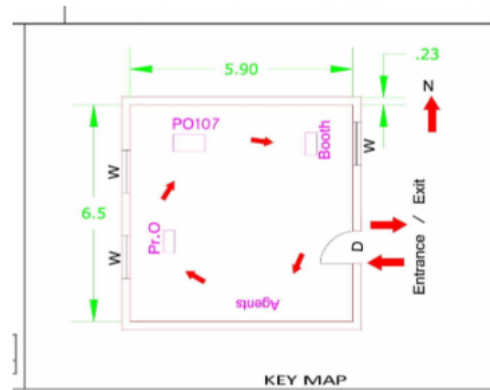

Google Map View

Polling Station Building Front View

ELEVATION

Polling Station Front View

ELEVATION

Cad View

Key MAP View

1 பெயர் : மீனாட்சி - தந்தையின் பெயர்: சுந்தர் - வீட்டு எண் : 2 வயது : 41 பாலினம் : பெண் Photo is available	RJE0957407	2 பெயர் : ராமசுப்ரமணியன் - தந்தையின் பெயர்: ராஜகோபால் - வீட்டு எண் : 2-B-2 வயது : 72 பாலினம் : ஆண் Photo is available	LWN4003430	3 பெயர் : திருநாகு - தந்தையின் பெயர்: சிவானந்தபெருமாள் - வீட்டு எண் : 2-B-3 வயது : 83 பாலினம் : ஆண் Photo is available	RJE1731041
4 பெயர் : செந்தில்குமார் - தந்தையின் பெயர்: ராமமூர்த்தி - வீட்டு எண் : 2-B-6 வயது : 66 பாலினம் : ஆண் Photo is available	RJE0194472	5 பெயர் : புவனேஸ்வரி - கணவர் பெயர்: செந்தில்குமார் - வீட்டு எண் : 2-B-6 வயது : 61 பாலினம் : பெண் Photo is available	LWN5808621	6 பெயர் : விஜயலட்சுமி - கணவர் பெயர்: சந்திரசேகரன் - வீட்டு எண் : 2-C-2 வயது : 62 பாலினம் : பெண் Photo is available	RJE1731074
7 பெயர் : சீதாலட்சுமி - கணவர் பெயர்: பார்த்தசாரதி - வீட்டு எண் : 2-C-4 வயது : 76 பாலினம் : பெண் Photo is available	RJE1731082	8 பெயர் : ஜெசுமேரி - கணவர் பெயர்: பூர்வத்சன் - வீட்டு எண் : 2-C-7 வயது : 60 பாலினம் : பெண் Photo is available	RJE1731116	9 பெயர் : பூர்வத்சன் - தந்தையின் பெயர்: ராதாகிருஷ்ணன் - வீட்டு எண் : 2-C-7 வயது : 59 பாலினம் : ஆண் Photo is available	LWN5599857
10 பெயர் : ஜாக்சன்ஆன்ட்ரூ - தந்தையின் பெயர்: பூர்வத்சன் - வீட்டு எண் : 2-C-7 வயது : 43 பாலினம் : ஆண் Photo is available	LWN5599873	11 பெயர் : ஜெனினாஏஞ்சல் - தந்தையின் பெயர்: பூர்வத்சன் - வீட்டு எண் : 2-C-7 வயது : 41 பாலினம் : பெண் Photo is available	LWN5599931	12 பெயர் : விவேகானந்தன் - தந்தையின் பெயர்: வேலுநாயக்கர் - வீட்டு எண் : 2-D-10 வயது : 60 பாலினம் : ஆண் Photo is available	LWN5599659
13 பெயர் : பூர்நிவாசாச்சாரய்யு . தந்தையின் பெயர்: ஸ்தலசயனாச்சாரய்யு . வீட்டு எண் : 4 வயது : 80 பாலினம் : ஆண் Photo is available	LWN1504984	14 பெயர் : ராஜலட்சுமி . கணவர் பெயர்: பூர்நிவாசரர்யு . வீட்டு எண் : 4 வயது : 78 பாலினம் : பெண் Photo is available	LWN1504992	15 பெயர் : ஜனனி தந்தையின் பெயர்: சுந்தரமூர்த்தி வீட்டு எண் : 7-4-பி14 வயது : 27 பாலினம் : பெண் Photo is available	RJE1471465
16 பெயர் : விசாலாட்சி - கணவர் பெயர்: சீனிவாசன் - வீட்டு எண் : 45 வயது : 92 பாலினம் : பெண் Photo is available	RJE0442962	17 பெயர் : சாந்தி - கணவர் பெயர்: கணேசன் - வீட்டு எண் : 45 வயது : 55 பாலினம் : பெண் Photo is available	RJE0957423	18 பெயர் : பா சுரேஷ்குமார் - தந்தையின் பெயர்: கோ பாஷ்யம் - வீட்டு எண் : 45 வயது : 53 பாலினம் : ஆண் Photo is available	RJE1034867
19 பெயர் : அஷாயா - தந்தையின் பெயர்: கணேசன் - வீட்டு எண் : 45 வயது : 33 பாலினம் : பெண் Photo is available	RJE1081421	20 பெயர் : பிரபு தந்தையின் பெயர்: கர்ணன் வீட்டு எண் : 45 block 5 Ananthi flats வயது : 40 பாலினம் : ஆண் Photo is available	RTO1164417	21 பெயர் : ராமபத்ரந தாயின் பெயர்: தேவதந வீட்டு எண் : 61/62 வயது : 25 பாலினம் : ஆண் Photo is available	RJE2048023
22 பெயர் : ஹீர்லக் பிரசாத் தந்தையின் பெயர்: ரஜினிகாந்த் வீட்டு எண் : 61/62 வயது : 24 பாலினம் : ஆண் Photo is available	RJE1957042	23 பெயர் : ஷானினி - தந்தையின் பெயர்: பிரதீப்குமார் - வீட்டு எண் : 61-62-2 வயது : 31 பாலினம் : பெண் Photo is available	RJE1420272	24 பெயர் : லதாரஜினிகாந்த் கணவர் பெயர்: ரஜினிகாந்த் ப வீட்டு எண் : 61-62-A5 வயது : 50 பாலினம் : பெண் Photo is available	RJE1082908
25 பெயர் : ர.சரண் அவினாஷ் தந்தையின் பெயர்: ரஜினி காந்த் வீட்டு எண் : 61/62,A5 வயது : 27 பாலினம் : ஆண் Photo is available	RJE1500479	26 பெயர் : ரஜினி காந்த் தந்தையின் பெயர்: பழனிவேல் சாமி வீட்டு எண் : 61-62-A5 வயது : 55 பாலினம் : ஆண் Photo is available	RJE1082916	27 பெயர் : விஷாலி விவேகநந்தன் தந்தையின் பெயர்: விவேகநந்தன் வேலு நாயகர வீட்டு எண் : 61,62e-10 ஆனந்தி ஃப்ல்ட்ஸ் வயது : 29 பாலினம் : பெண் Photo is available	RJE2068948
28 பெயர் : கார்த்திக் தி தந்தையின் பெயர்: தி சு தியாகராஜன் வீட்டு எண் : பி4 வயது : 45 பாலினம் : ஆண் Photo is available	RJE2169837	29 பெயர் : சுந்தர் - தந்தையின் பெயர்: ரங்கராஜன் - வீட்டு எண் : B-7-2 வயது : 50 பாலினம் : ஆண் Photo is available	RJE0957399	30 பெயர் : பிரகதீஷ்வர் சு தந்தையின் பெயர்: சுந்தர் வீட்டு எண் : பி7,1ஸ்டீட் தளம் ஆநநந்தீ அடுக்ககம், வயது : 20 பாலினம் : ஆண் Photo is available	RJE2319820