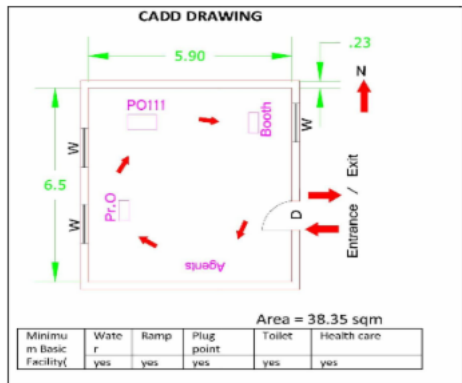

Google Map View

Polling Station Building Front View

Polling Station Front View

Cad View

Key MAP View

1 பெயர் : கோபாலகிருஷ்ணன் - தந்தையின் பெயர்: வெங்கட்ராமன் - வீட்டு எண் : 1 வயது : 78 பாலினம் : ஆண் Photo is available	LWN1511559	2 பெயர் : ஜெயலட்சுமி - கணவர் பெயர்: கோபாலகிருஷ்ணன் - வீட்டு எண் : 1 வயது : 71 பாலினம் : பெண் Photo is available	RJE1732445	3 பெயர் : வெங்கட் குமார் - தந்தையின் பெயர்: கோபாலகிருஷ்ணன் - வீட்டு எண் : 1 வயது : 50 பாலினம் : ஆண் Photo is available	RJE1732452
4 பெயர் : அருண் குமார் - தந்தையின் பெயர்: கோபாலகிருஷ்ணன் - வீட்டு எண் : 1 வயது : 48 பாலினம் : ஆண் Photo is available	LWN5884770	5 பெயர் : பிரவீன்குமார் - தந்தையின் பெயர்: கோபாலகிருஷ்ணன் - வீட்டு எண் : 1 வயது : 45 பாலினம் : ஆண் Photo is available	LWN1591445	6 பெயர் : நிவாஸந தாயின் பெயர்: துரை வீட்டு எண் : 1/2 வயது : 27 பாலினம் : ஆண் Photo is available	RJE2030732
7 பெயர் : நாராயணன் - தந்தையின் பெயர்: திருவேங்கடாச்சாரி - வீட்டு எண் : 1-F வயது : 80 பாலினம் : ஆண் Photo is available	RJE0051359	8 பெயர் : உஷா - கணவர் பெயர்: பரமசிவன் வீட்டு எண் : 2 வயது : 64 பாலினம் : பெண் Photo is available	RJE1732478	9 பெயர் : மணி - தந்தையின் பெயர்: நடேசன் - வீட்டு எண் : 2/64 வயது : 76 பாலினம் : ஆண் Photo is available	RJE1732460
10 பெயர் : துரை - தந்தையின் பெயர்: கந்தசாமி - வீட்டு எண் : 3 வயது : 57 பாலினம் : ஆண் Photo is available	RJE0792556	11 பெயர் : ஆனந்தி - கணவர் பெயர்: துரை - வீட்டு எண் : 3 வயது : 55 பாலினம் : பெண் Photo is available	RJE0792549	12 பெயர் : கோமதி - கணவர் பெயர்: கிருஷ்ணமூர்த்தி - வீட்டு எண் : 3-1 வயது : 43 பாலினம் : பெண் Photo is available	LWN6012504
13 பெயர் : கிருஷ்ணமூர்த்தி - தந்தையின் பெயர்: கந்தசாமி - வீட்டு எண் : 3-1-2 வயது : 47 பாலினம் : ஆண் Photo is available	RJE1332527	14 பெயர் : நிர்மலா - கணவர் பெயர்: நாராயணன் - வீட்டு எண் : 3-B-1 வயது : 79 பாலினம் : பெண் Photo is available	RJE1732486	15 பெயர் : சுபேதா - கணவர் பெயர்: காஜாமொய்தீன் - வீட்டு எண் : 5 வயது : 51 பாலினம் : பெண் Photo is available	RJE0708230
16 பெயர் : சதீஷ் குமார் - தந்தையின் பெயர்: கோபாலகிருஷ்ணன் - வீட்டு எண் : 5 வயது : 49 பாலினம் : ஆண் Photo is available	RJE1083047	17 பெயர் : வைலட்மேரி - தாயின் பெயர்: லீமா ரோஸ்லின் - வீட்டு எண் : 5-3 வயது : 31 பாலினம் : பெண் Photo is available	RJE0879601	18 பெயர் : ஜமுனா பாய் - கணவர் பெயர்: சுந்தரமூர்த்தி - வீட்டு எண் : 5-9 வயது : 74 பாலினம் : பெண் Photo is available	RJE1403039
19 பெயர் : அஞ்சனா தந்தையின் பெயர்: ரவி வீட்டு எண் : 5/1 13 வயது : 22 பாலினம் : பெண் Photo is available	RJE2183663	20 பெயர் : அனந்தநாராயணன் - தந்தையின் பெயர்: சீனிவாசன் - வீட்டு எண் : 6 வயது : 65 பாலினம் : ஆண் Photo is available	RJE1732502	21 பெயர் : பூநீவத்சன் - தந்தையின் பெயர்: அனந்தநாராயணன் - வீட்டு எண் : 6 வயது : 43 பாலினம் : ஆண் Photo is available	LWN2301349
22 பெயர் : லக்ஷ்மிகாந்த் . தந்தையின் பெயர்: அனந்தநாராயணன் . வீட்டு எண் : 6 வயது : 38 பாலினம் : ஆண் Photo is available	RJE0267302	23 பெயர் : கார்த்திக் மு தந்தையின் பெயர்: முத்தையா - வீட்டு எண் : 6/12 வயது : 41 பாலினம் : ஆண் Photo is available	RJE0262790	24 பெயர் : தங்க சரவணன் தந்தையின் பெயர்: நடேசன் வீட்டு எண் : 6/18 வயது : 52 பாலினம் : ஆண் Photo is available	RJE1501816
25 பெயர் : சக்கரபாணி - தந்தையின் பெயர்: நாராயணன் - வீட்டு எண் : 6-62 வயது : 70 பாலினம் : ஆண் Photo is available	RJE1403054	26 பெயர் : மாலதி - கணவர் பெயர்: சக்கரபாணி - வீட்டு எண் : 6-62 வயது : 58 பாலினம் : பெண் Photo is available	RJE1732510	27 பெயர் : கார்த்திக் - தந்தையின் பெயர்: சக்கரபாணி - வீட்டு எண் : 6-62 வயது : 34 பாலினம் : ஆண் Photo is available	RJE0312033
28 பெயர் : ரூபா - கணவர் பெயர்: கிருஷ்ணமூர்த்தி - வீட்டு எண் : 7-2 வயது : 58 பாலினம் : பெண் Photo is available	RJE1732528	29 பெயர் : மாலக்கொண்டையா - தந்தையின் பெயர்: நரசய்யா - வீட்டு எண் : 8 வயது : 78 பாலினம் : ஆண் Photo is available	RJE0836197	30 பெயர் : தனலக்ஷ்மி - கணவர் பெயர்: நர்சிமுலு - வீட்டு எண் : 8 வயது : 47 பாலினம் : பெண் Photo is available	RJE0879668