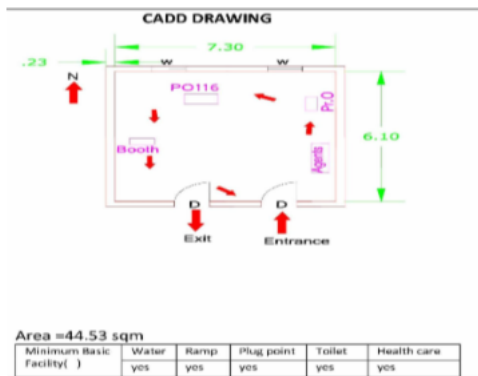

**4. வாக்காளர்களின் எண்ணிக்கை**

தொடங்கும் வரிசை எண்	முடியும் வரிசை எண்.	நிகர வாக்காளர்களின் எண்ணிக்கை			
		ஆண்	பெண்	மூன்றாம் பாலினம்	மொத்தம்
1	513	248	264	0	512

கையொப்பம்

Nazri Naksha

Google Map View

Polling Station Building Front View

Polling Station Front View

Cad View

Key MAP View

சட்டமன்றத் தொகுதியின் எண் மற்றும் பெயர் : 25-மைலாப்பூர்  
பிரிவு எண் மற்றும் பெயர் 1-மைலாப்பூர் புதிய வார்டு எண் 124 நாட்டான் தோட்டம் எ பிளாக்

பாகம் எண் : 121