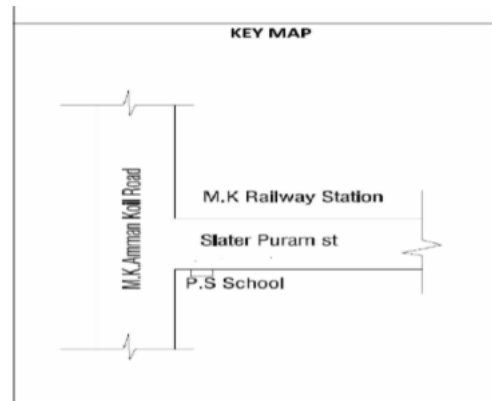

**3. வாக்குச் சாவடியின் விவரங்கள்**

வாக்குச் சாவடியின் எண் மற்றும் பெயர் : 121 - பி எஸ் உயர்நிலைபள்ளி வடக்கு,88,89,90,91 முண்டகன்னியம்மன் கோயில் தெரு,சென்னை-8  வாக்குச் சாவடியின் முகவரி : பி எஸ் உயர்நிலைபள்ளி வடக்கு,88,89,90,91 முண்டகன்னியம்மன் கோயில் தெரு,சென்னை-8	<b>வாக்குச் சாவடியின் வகைப்பாடு (ஆண்/பெண்/பொது)</b>	<b>பொது</b>
	<b>துணை வாக்குச் சாவடிகளின் எண்ணிக்கை :</b>	0

**4. வாக்காளர்களின் எண்ணிக்கை**

தொடங்கும் வரிசை எண்	முடியும் வரிசை எண்.	நிகர வாக்காளர்களின் எண்ணிக்கை			
		ஆண்	பெண்	மூன்றாம் பாலினம்	மொத்தம்
1	513	248	264	0	512

கையொப்பம்

Nazri Naksha

Google Map View

Polling Station Building Front View

Polling Station Front View

Cad View

Key MAP View

சட்டமன்றத் தொகுதியின் எண் மற்றும் பெயர் : 25-மைலாப்பூர்  
பிரிவு எண் மற்றும் பெயர் 1-மைலாப்பூர் புதிய வார்டு எண் 124 நாட்டான் தோட்டம் எ பிளாக்

பாகம் எண் : 121