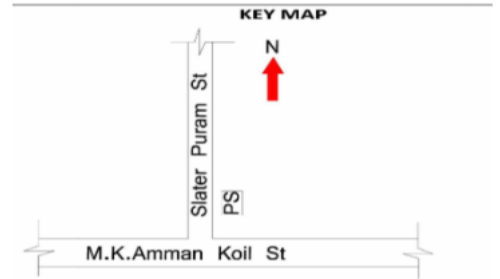

கையொப்பம்

Nazri Naksha

Google Map View

Polling Station Building Front View

Polling Station Front View

Cad View

Key MAP View

சட்டமன்றத் தொகுதியின் எண் மற்றும் பெயர் : 25-மைலாப்பூர்  
பிரிவு எண் மற்றும் பெயர் 1-மைலாப்பூர் புதிய வார்டு எண் 124 ராக்கியப்பா 1வது சந்தது