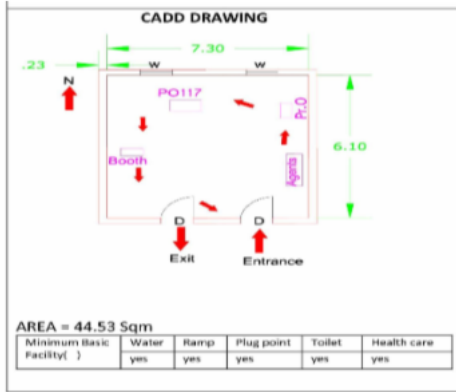

கையொப்பம்

Nazri Naksha

Google Map View

Polling Station Building Front View

Polling Station Front View

Cad View

Key MAP View

சட்டமன்றத் தொகுதியின் எண் மற்றும் பெயர் : 25-மைலாப்பூர்  
பிரிவு எண் மற்றும் பெயர் 1-மைலாப்பூர் புதிய வார்டு எண் 124 ராக்கியப்பா 1வது சந்தது