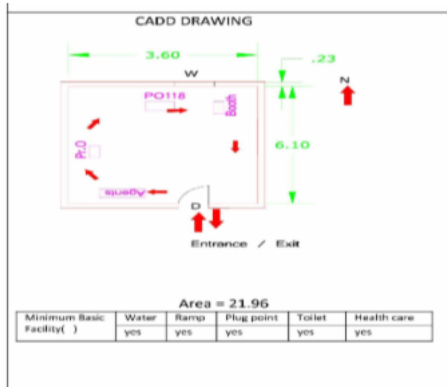

4. வாக்காளர்களின் எண்ணிக்கை

தொடங்கும் வரிசை எண்	முடியும் வரிசை எண்.	நிகர வாக்காளர்களின் எண்ணிக்கை			
		ஆண்	பெண்	மூன்றாம் பாலினம்	மொத்தம்
1	571	276	287	0	563

கையொப்பம்

Nazri Naksha

Google Map View

Polling Station Building Front View

ELEVATION

Polling Station Front View

ELEVATION

Cad View

Key MAP View

சட்டமன்றத் தொகுதியின் எண் மற்றும் பெயர் : 25-மைலாப்பூர்
பிரிவு எண் மற்றும் பெயர் 1-மைலாப்பூர் புதிய வார்டு எண் 124 மல்லீஸ்வரர் கோயில் தெரு