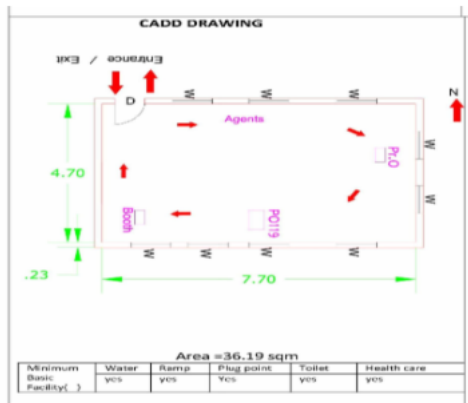

Google Map View

Polling Station Building Front View

Polling Station Front View

Cad View

Key MAP View

<p># 1</p> <p>பெயர் : சுப்ரமணியன் டி தந்தையின் பெயர்: தியாகராஜன் - வீட்டு எண் : 1 வயது : 34 பாலினம் : ஆண்</p> <p>Photo is available</p>	<p>2</p> <p>பெயர் : விக்கனேஷ் தி - தந்தையின் பெயர்: தியாகராஜன் கே எஸ் - வீட்டு எண் : 1 வயது : 31 பாலினம் : ஆண்</p> <p>Photo is available</p>	<p>3</p> <p>பெயர் : தியாகராஜன் - தந்தையின் பெயர்: சுப்பிரமணியம் - வீட்டு எண் : 1-1 வயது : 70 பாலினம் : ஆண்</p> <p>Photo is available</p>
<p>4</p> <p>பெயர் : சிவாநந்தம் - தந்தையின் பெயர்: சத்யநாராயணன் - வீட்டு எண் : 1B-4F வயது : 58 பாலினம் : ஆண்</p> <p>Photo is available</p>	<p>5</p> <p>பெயர் : மஹாலட்சுமி - கணவர் பெயர்: சிவாநந்தம் - வீட்டு எண் : 1B-4F வயது : 56 பாலினம் : பெண்</p> <p>Photo is available</p>	<p>6</p> <p>பெயர் : அருள் ஜோஷுவ அந்தோனி அமெளல்ரட்கி தந்தையின் பெயர்: அமெளல்ரட்கி கேரார்ட் கோஜந்தேச்சாமி அலெக்ஸிஸ் பொன்னையா வீட்டு எண் : 2</p> <p>Photo is available</p>
<p>7</p> <p>பெயர் : சாந்தா - கணவர் பெயர்: விநாயகம் - வீட்டு எண் : 2-1 வயது : 72 பாலினம் : பெண்</p> <p>Photo is available</p>	<p>8</p> <p>பெயர் : ராஜேஷ் - தந்தையின் பெயர்: விநாயகம் - வீட்டு எண் : 2-1 வயது : 51 பாலினம் : ஆண்</p> <p>Photo is available</p>	<p>9</p> <p>பெயர் : மகேஸ் - தந்தையின் பெயர்: விநாயகம் - வீட்டு எண் : 2-1 வயது : 49 பாலினம் : ஆண்</p> <p>Photo is available</p>
<p>10</p> <p>பெயர் : ரமேஷ் - தந்தையின் பெயர்: விநாயகம் - வீட்டு எண் : 2-1 வயது : 48 பாலினம் : ஆண்</p> <p>Photo is available</p>	<p>11</p> <p>பெயர் : கல்பனா - கணவர் பெயர்: ராஜேஷ் - வீட்டு எண் : 2-1 வயது : 47 பாலினம் : பெண்</p> <p>Photo is available</p>	<p>12</p> <p>பெயர் : ஜெயா - கணவர் பெயர்: ஜெயபிரகாசம் - வீட்டு எண் : 3-2 வயது : 79 பாலினம் : பெண்</p> <p>Photo is available</p>
<p>13</p> <p>பெயர் : ஹெலன்ஜெயப்பிரியா - தந்தையின் பெயர்: ஜெயபிரகாசம் - வீட்டு எண் : 3-2 வயது : 46 பாலினம் : பெண்</p> <p>Photo is available</p>	<p>14</p> <p>பெயர் : இக்னேஷியர்அருள்விஜய் - தந்தையின் பெயர்: ஜெயபிரகாசம் - வீட்டு எண் : 3-2 வயது : 42 பாலினம் : ஆண்</p> <p>Photo is available</p>	<p># 15</p> <p>பெயர் : அமலோற்பவம் - கணவர் பெயர்: சற்பிரசாதநாதன் - வீட்டு எண் : 3/2-2C வயது : 77 பாலினம் : பெண்</p> <p>Photo is available</p>
<p>16</p> <p>பெயர் : அருள் ரோசாலின் பிரதிபா - தந்தையின் பெயர்: சற்பிரசாதநாதன் - வீட்டு எண் : 3/2-2சி வயது : 46 பாலினம் : பெண்</p> <p>Photo is available</p>	<p>17</p> <p>பெயர் : யுகாஷ் தந்தையின் பெயர்: பார்த்தசாரதி வீட்டு எண் : 3-5 வயது : 25 பாலினம் : ஆண்</p> <p>Photo is available</p>	<p>18</p> <p>பெயர் : கோகுல் தந்தையின் பெயர்: கந்தன் வீட்டு எண் : 3/5. ம்.கே.அமந் கோவில் தெரு மைலாப்பூர் வயது : 23 பாலினம் : ஆண்</p> <p>Photo is available</p>
<p>19</p> <p>பெயர் : அந்தோனிசாமி தந்தையின் பெயர்: பால்ராஜ் வீட்டு எண் : 3-2 2 பீ ப்லாக வயது : 75 பாலினம் : ஆண்</p> <p>Photo is available</p>	<p>20</p> <p>பெயர் : சுசிலா கணவர் பெயர்: அந்தோனிசாமி வீட்டு எண் : 3-2 2 பீ ப்லாக வயது : 75 பாலினம் : பெண்</p> <p>Photo is available</p>	<p>21</p> <p>பெயர் : சோமசுந்தரம் - தந்தையின் பெயர்: அருணாசலம் - வீட்டு எண் : 3B-G வயது : 79 பாலினம் : ஆண்</p> <p>Photo is available</p>
<p>22</p> <p>பெயர் : ரஞ்சனி - கணவர் பெயர்: சோமசுந்தரம் - வீட்டு எண் : 4-3 வயது : 76 பாலினம் : பெண்</p> <p>Photo is available</p>	<p>23</p> <p>பெயர் : நிர்மல்குமார் - தந்தையின் பெயர்: சோமசுந்தரம் - வீட்டு எண் : 4-3 வயது : 53 பாலினம் : ஆண்</p> <p>Photo is available</p>	<p>24</p> <p>பெயர் : விஜயகுமார் - தந்தையின் பெயர்: சோமசுந்தரம் - வீட்டு எண் : 4-3 வயது : 49 பாலினம் : ஆண்</p> <p>Photo is available</p>
<p>25</p> <p>பெயர் : தரணி - கணவர் பெயர்: நிர்மல்குமார் - வீட்டு எண் : 4-145-1 வயது : 48 பாலினம் : பெண்</p> <p>Photo is available</p>	<p>26</p> <p>பெயர் : குருசாமி காசி ரெட்டியார் இதரர் பெயர்: நாகேஸ்வரி குருசாமி வீட்டு எண் : 4, முண்டாகாகஆநி அமந் கோயில் தெரு வயது : 79 பாலினம் : ஆண்</p> <p>Photo is available</p>	<p>27</p> <p>பெயர் : நாகேஸ்வரி குருசாமி கணவர் பெயர்: குருசாமி காசி ரெட்டியார் வீட்டு எண் : 4, முண்டாகாகஆநி அமந் கோயில் தெரு வயது : 73 பாலினம் : பெண்</p> <p>Photo is available</p>
<p>28</p> <p>பெயர் : மெய்யம்மை - கணவர் பெயர்: லட்சுமணன் - வீட்டு எண் : 5 வயது : 84 பாலினம் : பெண்</p> <p>Photo is available</p>	<p>29</p> <p>பெயர் : சண்முகம் - தந்தையின் பெயர்: லெட்சுமணன் - வீட்டு எண் : 5 வயது : 50 பாலினம் : ஆண்</p> <p>Photo is available</p>	<p>30</p> <p>பெயர் : கோதை - கணவர் பெயர்: சண்முகம் - வீட்டு எண் : 5 வயது : 47 பாலினம் : பெண்</p> <p>Photo is available</p>