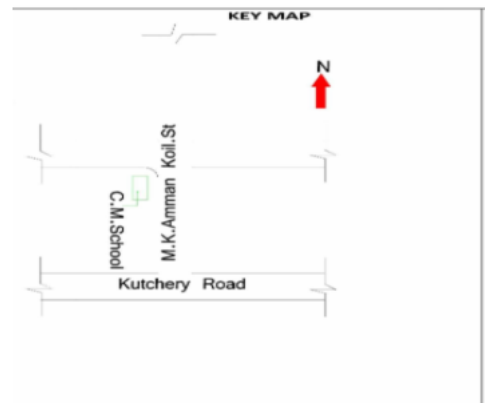

Google Map View

Polling Station Building Front View

Polling Station Front View

Cad View

Key MAP View

<p># 1</p> <p>பெயர் : சுப்ரமணியன் டி தந்தையின் பெயர்: தியாகராஜன் - வீட்டு எண் : 1 வயது : 34 பாலினம் : ஆண்</p> <p>Photo is available</p>	<p>2</p> <p>பெயர் : விக்கனேஷ் தி - தந்தையின் பெயர்: தியாகராஜன் கே எஸ் - வீட்டு எண் : 1 வயது : 31 பாலினம் : ஆண்</p> <p>Photo is available</p>	<p>3</p> <p>பெயர் : தியாகராஜன் - தந்தையின் பெயர்: சுப்பிரமணியம் - வீட்டு எண் : 1-1 வயது : 70 பாலினம் : ஆண்</p> <p>Photo is available</p>
<p>4</p> <p>பெயர் : சிவாநந்தம் - தந்தையின் பெயர்: சத்யநாராயணன் - வீட்டு எண் : 1B-4F வயது : 58 பாலினம் : ஆண்</p> <p>Photo is available</p>	<p>5</p> <p>பெயர் : மஹாலட்சுமி - கணவர் பெயர்: சிவாநந்தம் - வீட்டு எண் : 1B-4F வயது : 56 பாலினம் : பெண்</p> <p>Photo is available</p>	<p>6</p> <p>பெயர் : அருள் ஜோஷுவ அந்தோனி அமெளல்ரட்கி தந்தையின் பெயர்: அமெளல்ரட்கி கேரார்ட் கோஜந்தேச்சாமி அலெக்ஸிஸ் பொன்னையா வீட்டு எண் : 2</p> <p>Photo is available</p>
<p>7</p> <p>பெயர் : சாந்தா - கணவர் பெயர்: விநாயகம் - வீட்டு எண் : 2-1 வயது : 72 பாலினம் : பெண்</p> <p>Photo is available</p>	<p>8</p> <p>பெயர் : ராஜேஷ் - தந்தையின் பெயர்: விநாயகம் - வீட்டு எண் : 2-1 வயது : 51 பாலினம் : ஆண்</p> <p>Photo is available</p>	<p>9</p> <p>பெயர் : மகேஸ் - தந்தையின் பெயர்: விநாயகம் - வீட்டு எண் : 2-1 வயது : 49 பாலினம் : ஆண்</p> <p>Photo is available</p>
<p>10</p> <p>பெயர் : ரமேஷ் - தந்தையின் பெயர்: விநாயகம் - வீட்டு எண் : 2-1 வயது : 48 பாலினம் : ஆண்</p> <p>Photo is available</p>	<p>11</p> <p>பெயர் : கல்பனா - கணவர் பெயர்: ராஜேஷ் - வீட்டு எண் : 2-1 வயது : 47 பாலினம் : பெண்</p> <p>Photo is available</p>	<p>12</p> <p>பெயர் : ஜெயா - கணவர் பெயர்: ஜெயபிரகாசம் - வீட்டு எண் : 3-2 வயது : 79 பாலினம் : பெண்</p> <p>Photo is available</p>
<p>13</p> <p>பெயர் : ஹெலன்ஜெயப்பிரியா - தந்தையின் பெயர்: ஜெயபிரகாசம் - வீட்டு எண் : 3-2 வயது : 46 பாலினம் : பெண்</p> <p>Photo is available</p>	<p>14</p> <p>பெயர் : இக்னேஷியர்அருள்விஜய் - தந்தையின் பெயர்: ஜெயபிரகாசம் - வீட்டு எண் : 3-2 வயது : 42 பாலினம் : ஆண்</p> <p>Photo is available</p>	<p># 15</p> <p>பெயர் : அமலோற்பவம் - கணவர் பெயர்: சற்பிரசாதநாதன் - வீட்டு எண் : 3/2-2C வயது : 77 பாலினம் : பெண்</p> <p>Photo is available</p>
<p>16</p> <p>பெயர் : அருள் ரோசாலின் பிரதிபா - தந்தையின் பெயர்: சற்பிரசாதநாதன் - வீட்டு எண் : 3/2-2சி வயது : 46 பாலினம் : பெண்</p> <p>Photo is available</p>	<p>17</p> <p>பெயர் : யுகாஷ் தந்தையின் பெயர்: பார்த்தசாரதி வீட்டு எண் : 3-5 வயது : 25 பாலினம் : ஆண்</p> <p>Photo is available</p>	<p>18</p> <p>பெயர் : கோகுல் தந்தையின் பெயர்: கந்தன் வீட்டு எண் : 3/5. ம்.கே.அமந் கோவில் தெரு மைலாப்பூர் வயது : 23 பாலினம் : ஆண்</p> <p>Photo is available</p>
<p>19</p> <p>பெயர் : அந்தோனிசாமி தந்தையின் பெயர்: பால்ராஜ் வீட்டு எண் : 3-2 2 பீ ப்லாக வயது : 75 பாலினம் : ஆண்</p> <p>Photo is available</p>	<p>20</p> <p>பெயர் : சுசிலா கணவர் பெயர்: அந்தோனிசாமி வீட்டு எண் : 3-2 2 பீ ப்லாக வயது : 75 பாலினம் : பெண்</p> <p>Photo is available</p>	<p>21</p> <p>பெயர் : சோமசுந்தரம் - தந்தையின் பெயர்: அருணாசலம் - வீட்டு எண் : 3B-G வயது : 79 பாலினம் : ஆண்</p> <p>Photo is available</p>
<p>22</p> <p>பெயர் : ரஞ்சனி - கணவர் பெயர்: சோமசுந்தரம் - வீட்டு எண் : 4-3 வயது : 76 பாலினம் : பெண்</p> <p>Photo is available</p>	<p>23</p> <p>பெயர் : நிர்மல்குமார் - தந்தையின் பெயர்: சோமசுந்தரம் - வீட்டு எண் : 4-3 வயது : 53 பாலினம் : ஆண்</p> <p>Photo is available</p>	<p>24</p> <p>பெயர் : விஜயகுமார் - தந்தையின் பெயர்: சோமசுந்தரம் - வீட்டு எண் : 4-3 வயது : 49 பாலினம் : ஆண்</p> <p>Photo is available</p>
<p>25</p> <p>பெயர் : தரணி - கணவர் பெயர்: நிர்மல்குமார் - வீட்டு எண் : 4-145-1 வயது : 48 பாலினம் : பெண்</p> <p>Photo is available</p>	<p>26</p> <p>பெயர் : குருசாமி காசி ரெட்டியார் இதரர் பெயர்: நாகேஸ்வரி குருசாமி வீட்டு எண் : 4, முண்டாகாகஆநி அமந் கோயில் தெரு வயது : 79 பாலினம் : ஆண்</p> <p>Photo is available</p>	<p>27</p> <p>பெயர் : நாகேஸ்வரி குருசாமி கணவர் பெயர்: குருசாமி காசி ரெட்டியார் வீட்டு எண் : 4, முண்டாகாகஆநி அமந் கோயில் தெரு வயது : 73 பாலினம் : பெண்</p> <p>Photo is available</p>
<p>28</p> <p>பெயர் : மெய்யம்மை - கணவர் பெயர்: லட்சுமணன் - வீட்டு எண் : 5 வயது : 84 பாலினம் : பெண்</p> <p>Photo is available</p>	<p>29</p> <p>பெயர் : சண்முகம் - தந்தையின் பெயர்: லெட்சுமணன் - வீட்டு எண் : 5 வயது : 50 பாலினம் : ஆண்</p> <p>Photo is available</p>	<p>30</p> <p>பெயர் : கோதை - கணவர் பெயர்: சண்முகம் - வீட்டு எண் : 5 வயது : 47 பாலினம் : பெண்</p> <p>Photo is available</p>