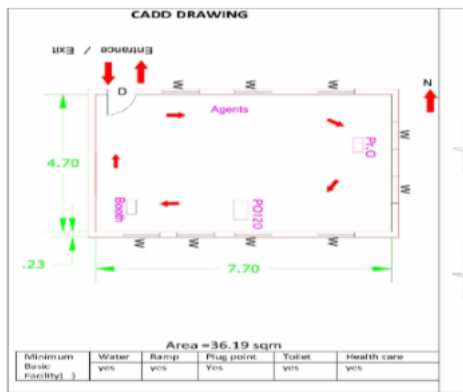

Google Map View

Polling Station Building Front View

ELEVATION

Polling Station Front View

ELEVATION

Cad View

Key MAP View

1 பெயர் : ஆர்.ராகவரஶினி தந்தையின் பெயர் : டி.எல்.ஆர்.ராமகுமார் வீட்டு எண் : 1/1 வயது : 25 பாலினம் : பெண்	RJE1502244 Photo is available	2 பெயர் : காந்திமதி - கணவர் பெயர் : கிருஷ்ணமூர்த்தி - வீட்டு எண் : 2 வயது : 84 பாலினம் : பெண்	RJE0446732 Photo is available	3 பெயர் : வெங்கட் ரமணன் - தந்தையின் பெயர் : சுப்பிரமணியன் - வீட்டு எண் : 3 வயது : 76 பாலினம் : ஆண்	RJE0177055 Photo is available
4 பெயர் : வேதம் - கணவர் பெயர் : கல்யாணசுந்தரம் - வீட்டு எண் : 6 வயது : 89 பாலினம் : பெண்	RJE1209477 Photo is available	5 பெயர் : ஹரிவிஸ்வக் - தந்தையின் பெயர் : ரவி - வீட்டு எண் : 7 வயது : 32 பாலினம் : ஆண்	RJE0963165 Photo is available	6 பெயர் : கதிர்வேல் பிள்ளை - தந்தையின் பெயர் : முத்துகுமார் - வீட்டு எண் : 35 வயது : 83 பாலினம் : ஆண்	RJE1265867 Photo is available
7 பெயர் : ரமணன் - தந்தையின் பெயர் : வைத்தியநாதன் - வீட்டு எண் : 35 வயது : 70 பாலினம் : ஆண்	RJE1209550 Photo is available	8 பெயர் : சம்பத் - தந்தையின் பெயர் : செளந்தரராஜன் - வீட்டு எண் : 35 வயது : 68 பாலினம் : ஆண்	RJE0233171 Photo is available	9 பெயர் : நடராஜன் - தந்தையின் பெயர் : ராமமூர்த்தி - வீட்டு எண் : 35 வயது : 67 பாலினம் : ஆண்	RJE1156017 Photo is available
10 பெயர் : பத்மாவதிசம்பத் - கணவர் பெயர் : சம்பத் - வீட்டு எண் : 35 வயது : 65 பாலினம் : பெண்	RJE0233189 Photo is available	11 பெயர் : காதம்பரி - கணவர் பெயர் : சீனிவாசன் - வீட்டு எண் : 35 வயது : 64 பாலினம் : பெண்	RJE1083864 Photo is available	12 பெயர் : கோவிந்தராஜன் - தந்தையின் பெயர் : தாமோதரம் - வீட்டு எண் : 35 வயது : 60 பாலினம் : ஆண்	RJE0599860 Photo is available
13 பெயர் : லக்ஷ்மி - கணவர் பெயர் : நடராஜன் - வீட்டு எண் : 35 வயது : 59 பாலினம் : பெண்	RJE1156025 Photo is available	14 பெயர் : அபர்னா - கணவர் பெயர் : ஜானகிராம் - வீட்டு எண் : 35 வயது : 40 பாலினம் : பெண்	RJE1083872 Photo is available	15 பெயர் : லாவண்யா - தந்தையின் பெயர் : கிருபாநிதி - வீட்டு எண் : 35 வயது : 37 பாலினம் : பெண்	RJE0962860 Photo is available
16 பெயர் : கார்த்திக் ராஜ் - தந்தையின் பெயர் : கோவிந்தராஜன் - வீட்டு எண் : 35 வயது : 33 பாலினம் : ஆண்	RJE0600155 Photo is available	17 பெயர் : வேங்கடகுமார் - தந்தையின் பெயர் : கோவிந்தராஜன் - வீட்டு எண் : 35 வயது : 32 பாலினம் : ஆண்	RJE0599977 Photo is available	18 பெயர் : வித்ய ப்ரிதா - தந்தையின் பெயர் : நடராஜன் - வீட்டு எண் : 35 வயது : 31 பாலினம் : பெண்	RJE1156009 Photo is available
19 பெயர் : ஆதித்யா - தந்தையின் பெயர் : ஸ்ரீனிவாசன் - வீட்டு எண் : 35 வயது : 30 பாலினம் : ஆண்	RJE1084110 Photo is available	20 பெயர் : நாகமணி - கணவர் பெயர் : குருமூர்த்தி - வீட்டு எண் : 35-36 வயது : 78 பாலினம் : பெண்	RJE1879055 Photo is available	21 பெயர் : விசாலாட்சி ஜனார்த்தனன் - கணவர் பெயர் : ஜனார்த்தனன் - வீட்டு எண் : 35-36 வயது : 76 பாலினம் : பெண்	RJE0194886 Photo is available
22 பெயர் : தயாளசங்கர் - தந்தையின் பெயர் : பாலசுப்ரமணியம் - வீட்டு எண் : 35-36 வயது : 70 பாலினம் : ஆண்	RJE0233338 Photo is available	23 பெயர் : சமதிகோவிந்தராஜன் - கணவர் பெயர் : கோவிந்தராஜன் - வீட்டு எண் : 35-36 வயது : 62 பாலினம் : பெண்	RJE0056200 Photo is available	24 பெயர் : சுகவணம் - தந்தையின் பெயர் : நடராஜன் - வீட்டு எண் : 35-36 வயது : 61 பாலினம் : ஆண்	LWN2348399 Photo is available
25 பெயர் : சிவகுமார் - தந்தையின் பெயர் : கிருஷ்ணமூர்த்தி - வீட்டு எண் : 35-36 வயது : 60 பாலினம் : ஆண்	RJE0264143 Photo is available	26 பெயர் : ஜெயஸ்ரீ - கணவர் பெயர் : சுகவணம் - வீட்டு எண் : 35-36 வயது : 57 பாலினம் : பெண்	LWN2344869 Photo is available	27 பெயர் : ஸ்ரீவித்யா - கணவர் பெயர் : சிவகுமார் - வீட்டு எண் : 35-36 வயது : 56 பாலினம் : பெண்	RJE0264382 Photo is available
28 பெயர் : சிவகுமார் தந்தையின் பெயர் : பாலுசாமி வீட்டு எண் : 35-36 வயது : 55 பாலினம் : ஆண்	RJE1963362 Photo is available	29 பெயர் : ஸ்ரீனிவாசன் - தந்தையின் பெயர் : வெங்கடராமன் - வீட்டு எண் : 35-36 வயது : 54 பாலினம் : ஆண்	RJE0177014 Photo is available	30 பெயர் : மகேஷ் தியாகராஜன் - தந்தையின் பெயர் : தியாகராஜன் - வீட்டு எண் : 35-36 வயது : 53 பாலினம் : ஆண்	RJE1035211 Photo is available