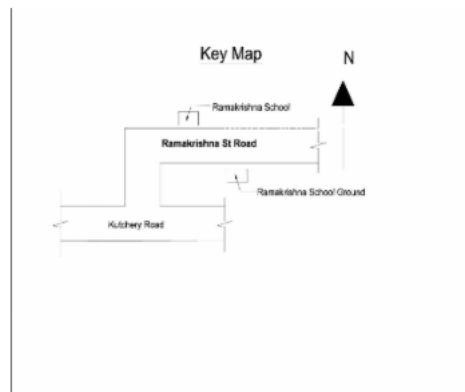

கையொப்பம்

Nazri Naksha

Google Map View

Polling Station Building Front View

Polling Station Front View

Cad View

Key MAP View

|  |            |                    |  |            |                    |  |            |                    |
|--|------------|--------------------|--|------------|--------------------|--|------------|--------------------|
| 1<br>பெயர் : நீலா -<br>கணவர் பெயர் : மணி -<br>வீட்டு எண் : 1<br>வயது : 80 பாலினம் : பெண்                       | RJE0056390 | Photo is available | 2<br>பெயர் : சுந்தரி -<br>கணவர் பெயர் : சேகர் -<br>வீட்டு எண் : 1<br>வயது : 57 பாலினம் : பெண்        | RJE0056556 | Photo is available | 3<br>பெயர் : கௌசல்யா -<br>தாயின் பெயர் : சுந்தரி -<br>வீட்டு எண் : 1<br>வயது : 34 பாலினம் : பெண்       | RJE0698928 | Photo is available |
| 4<br>பெயர் : முத்துகுமார் -<br>தந்தையின் பெயர் : சேகர் -<br>வீட்டு எண் : 1<br>வயது : 31 பாலினம் : ஆண்          | RJE1035302 | Photo is available | 5<br>பெயர் : கலைவாணி<br>கணவர் பெயர் : மகேஷ்<br>வீட்டு எண் : 1<br>வயது : 31 பாலினம் : பெண்            | RJE2044956 | Photo is available | 6<br>பெயர் : பவித்ரா<br>தந்தையின் பெயர் : பிரபு<br>வீட்டு எண் : 1<br>வயது : 26 பாலினம் : பெண்          | RJE1491380 | Photo is available |
| 7<br>பெயர் : ஜெயலட்சுமி -<br>கணவர் பெயர் : குழந்தைவேல் -<br>வீட்டு எண் : 1-1<br>வயது : 75 பாலினம் : பெண்       | RJE1388180 | Photo is available | 8<br>பெயர் : கஸ்தூரி -<br>கணவர் பெயர் : சுரேஷ் -<br>வீட்டு எண் : 1-1<br>வயது : 53 பாலினம் : பெண்     | RJE1879436 | Photo is available | 9<br>பெயர் : அம்பிகா -<br>கணவர் பெயர் : சேகர் -<br>வீட்டு எண் : 1-2<br>வயது : 53 பாலினம் : பெண்        | RJE1879451 | Photo is available |
| 10<br>பெயர் : நந்தகுமார்<br>தந்தையின் பெயர் : சகா தேவன்<br>வீட்டு எண் : 1/2<br>வயது : 24 பாலினம் : ஆண்         | RJE1991579 | Photo is available | 11<br>பெயர் : வசந்தி -<br>கணவர் பெயர் : ரங்கநாதன் -<br>வீட்டு எண் : 1-5<br>வயது : 44 பாலினம் : பெண்  | RJE0194902 | Photo is available | 12<br>பெயர் : ஷர்மிளா -<br>தந்தையின் பெயர் : சேகர் -<br>வீட்டு எண் : 2<br>வயது : 38 பாலினம் : பெண்     | RJE0056440 | Photo is available |
| 13<br>பெயர் : அலமேலு -<br>தந்தையின் பெயர் : கண்ணப்பன் -<br>வீட்டு எண் : 2<br>வயது : 38 பாலினம் : பெண்          | RJE0447300 | Photo is available | 14<br>பெயர் : நந்தினி<br>கணவர் பெயர் : சரவணன்<br>வீட்டு எண் : 2<br>வயது : 35 பாலினம் : பெண்          | RJE1533108 | Photo is available | 15<br>பெயர் : பிரகாஷ் -<br>தந்தையின் பெயர் : சேகர் -<br>வீட்டு எண் : 2<br>வயது : 34 பாலினம் : ஆண்      | RJE0446773 | Photo is available |
| 16<br>பெயர் : சரவணன் -<br>தந்தையின் பெயர் : சேகர் -<br>வீட்டு எண் : 2<br>வயது : 32 பாலினம் : ஆண்               | RJE0837880 | Photo is available | 17<br>பெயர் : சுகன்யா<br>கணவர் பெயர் : பிரகாஷ்<br>வீட்டு எண் : 2<br>வயது : 26 பாலினம் : பெண்         | RJE2045300 | Photo is available | 18<br>பெயர் : ஜோதிகா<br>தந்தையின் பெயர் : மோகன்<br>வீட்டு எண் : 2<br>வயது : 25 பாலினம் : பெண்          | RJE1491414 | Photo is available |
| 19<br>பெயர் : ஐஸ்வர்யா<br>தந்தையின் பெயர் : மோகன்<br>வீட்டு எண் : 2<br>வயது : 23 பாலினம் : பெண்                | RJE2049336 | Photo is available | 20<br>பெயர் : மோகன் -<br>தந்தையின் பெயர் : மூர்த்தி -<br>வீட்டு எண் : 2-1<br>வயது : 48 பாலினம் : ஆண் | LWN2351310 | Photo is available | 21<br>பெயர் : வாசுகி -<br>இதரர் பெயர் : மோகன் -<br>வீட்டு எண் : 2-1<br>வயது : 45 பாலினம் : பெண்        | LWN2342970 | Photo is available |
| 22<br>பெயர் : கண்ணப்பன் -<br>தந்தையின் பெயர் : சிங்காரம் -<br>வீட்டு எண் : 2-3<br>வயது : 67 பாலினம் : ஆண்      | RJE1879477 | Photo is available | 23<br>பெயர் : சுசீலா -<br>கணவர் பெயர் : கண்ணப்பன் -<br>வீட்டு எண் : 2-3<br>வயது : 62 பாலினம் : பெண்  | RJE1879485 | Photo is available | 24<br>பெயர் : கணேசன் -<br>தந்தையின் பெயர் : கண்ணப்பன் -<br>வீட்டு எண் : 2-3<br>வயது : 42 பாலினம் : ஆண் | LWN2342871 | Photo is available |
| 25<br>பெயர் : தேவி -<br>தந்தையின் பெயர் : கண்ணப்பன் -<br>வீட்டு எண் : 2-3<br>வயது : 40 பாலினம் : பெண்          | LWN2348258 | Photo is available | 26<br>பெயர் : அப்பு -<br>தந்தையின் பெயர் : சுப்ரமணி -<br>வீட்டு எண் : 2-5<br>வயது : 63 பாலினம் : ஆண் | RJE1879493 | Photo is available | # 27<br>பெயர் : சந்திரா ம<br>கணவர் பெயர் : மணி<br>வீட்டு எண் : 2-6<br>வயது : 81 பாலினம் : பெண்         | RJE1879519 | Photo is available |
| # 28<br>பெயர் : வெங்கடேஷ் ரா<br>தந்தையின் பெயர் : ராஜேந்திரன் -<br>வீட்டு எண் : 2-6<br>வயது : 39 பாலினம் : ஆண் | LWN2350643 | Photo is available | 29<br>பெயர் : சேகர் -<br>தந்தையின் பெயர் : கபாலி -<br>வீட்டு எண் : 2-7<br>வயது : 59 பாலினம் : ஆண்    | RJE1879535 | Photo is available | 30<br>பெயர் : காமாட்சி -<br>கணவர் பெயர் : சேகர் -<br>வீட்டு எண் : 2-7<br>வயது : 55 பாலினம் : பெண்      | RJE1879543 | Photo is available |