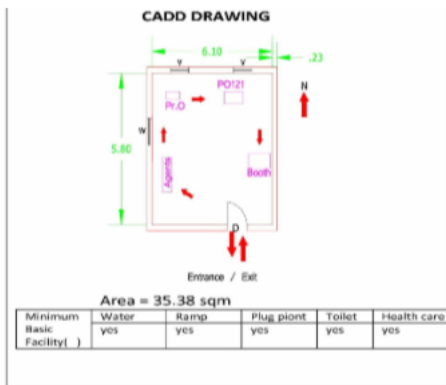

கையொப்பம்

Nazri Naksha

Google Map View

Polling Station Building Front View

Polling Station Front View

Cad View

Key MAP View

|  |            |                    |  |            |                    |  |            |                    |
|--|------------|--------------------|--|------------|--------------------|--|------------|--------------------|
| 1<br>பெயர் : நீலா -<br>கணவர் பெயர் : மணி -<br>வீட்டு எண் : 1<br>வயது : 80 பாலினம் : பெண்                       | RJE0056390 | Photo is available | 2<br>பெயர் : சுந்தரி -<br>கணவர் பெயர் : சேகர் -<br>வீட்டு எண் : 1<br>வயது : 57 பாலினம் : பெண்        | RJE0056556 | Photo is available | 3<br>பெயர் : கௌசல்யா -<br>தாயின் பெயர் : சுந்தரி -<br>வீட்டு எண் : 1<br>வயது : 34 பாலினம் : பெண்       | RJE0698928 | Photo is available |
| 4<br>பெயர் : முத்துகுமார் -<br>தந்தையின் பெயர் : சேகர் -<br>வீட்டு எண் : 1<br>வயது : 31 பாலினம் : ஆண்          | RJE1035302 | Photo is available | 5<br>பெயர் : கலைவாணி<br>கணவர் பெயர் : மகேஷ்<br>வீட்டு எண் : 1<br>வயது : 31 பாலினம் : பெண்            | RJE2044956 | Photo is available | 6<br>பெயர் : பவித்ரா<br>தந்தையின் பெயர் : பிரபு<br>வீட்டு எண் : 1<br>வயது : 26 பாலினம் : பெண்          | RJE1491380 | Photo is available |
| 7<br>பெயர் : ஜெயலட்சுமி -<br>கணவர் பெயர் : குழந்தைவேல் -<br>வீட்டு எண் : 1-1<br>வயது : 75 பாலினம் : பெண்       | RJE1388180 | Photo is available | 8<br>பெயர் : கஸ்தூரி -<br>கணவர் பெயர் : சுரேஷ் -<br>வீட்டு எண் : 1-1<br>வயது : 53 பாலினம் : பெண்     | RJE1879436 | Photo is available | 9<br>பெயர் : அம்பிகா -<br>கணவர் பெயர் : சேகர் -<br>வீட்டு எண் : 1-2<br>வயது : 53 பாலினம் : பெண்        | RJE1879451 | Photo is available |
| 10<br>பெயர் : நந்தகுமார்<br>தந்தையின் பெயர் : சகா தேவன்<br>வீட்டு எண் : 1/2<br>வயது : 24 பாலினம் : ஆண்         | RJE1991579 | Photo is available | 11<br>பெயர் : வசந்தி -<br>கணவர் பெயர் : ரங்கநாதன் -<br>வீட்டு எண் : 1-5<br>வயது : 44 பாலினம் : பெண்  | RJE0194902 | Photo is available | 12<br>பெயர் : ஷர்மிளா -<br>தந்தையின் பெயர் : சேகர் -<br>வீட்டு எண் : 2<br>வயது : 38 பாலினம் : பெண்     | RJE0056440 | Photo is available |
| 13<br>பெயர் : அலமேலு -<br>தந்தையின் பெயர் : கண்ணப்பன் -<br>வீட்டு எண் : 2<br>வயது : 38 பாலினம் : பெண்          | RJE0447300 | Photo is available | 14<br>பெயர் : நந்தினி<br>கணவர் பெயர் : சரவணன்<br>வீட்டு எண் : 2<br>வயது : 35 பாலினம் : பெண்          | RJE1533108 | Photo is available | 15<br>பெயர் : பிரகாஷ் -<br>தந்தையின் பெயர் : சேகர் -<br>வீட்டு எண் : 2<br>வயது : 34 பாலினம் : ஆண்      | RJE0446773 | Photo is available |
| 16<br>பெயர் : சரவணன் -<br>தந்தையின் பெயர் : சேகர் -<br>வீட்டு எண் : 2<br>வயது : 32 பாலினம் : ஆண்               | RJE0837880 | Photo is available | 17<br>பெயர் : சுகன்யா<br>கணவர் பெயர் : பிரகாஷ்<br>வீட்டு எண் : 2<br>வயது : 26 பாலினம் : பெண்         | RJE2045300 | Photo is available | 18<br>பெயர் : ஜோதிகா<br>தந்தையின் பெயர் : மோகன்<br>வீட்டு எண் : 2<br>வயது : 25 பாலினம் : பெண்          | RJE1491414 | Photo is available |
| 19<br>பெயர் : ஐஸ்வர்யா<br>தந்தையின் பெயர் : மோகன்<br>வீட்டு எண் : 2<br>வயது : 23 பாலினம் : பெண்                | RJE2049336 | Photo is available | 20<br>பெயர் : மோகன் -<br>தந்தையின் பெயர் : மூர்த்தி -<br>வீட்டு எண் : 2-1<br>வயது : 48 பாலினம் : ஆண் | LWN2351310 | Photo is available | 21<br>பெயர் : வாசுகி -<br>இதரர் பெயர் : மோகன் -<br>வீட்டு எண் : 2-1<br>வயது : 45 பாலினம் : பெண்        | LWN2342970 | Photo is available |
| 22<br>பெயர் : கண்ணப்பன் -<br>தந்தையின் பெயர் : சிங்காரம் -<br>வீட்டு எண் : 2-3<br>வயது : 67 பாலினம் : ஆண்      | RJE1879477 | Photo is available | 23<br>பெயர் : சுசீலா -<br>கணவர் பெயர் : கண்ணப்பன் -<br>வீட்டு எண் : 2-3<br>வயது : 62 பாலினம் : பெண்  | RJE1879485 | Photo is available | 24<br>பெயர் : கணேசன் -<br>தந்தையின் பெயர் : கண்ணப்பன் -<br>வீட்டு எண் : 2-3<br>வயது : 42 பாலினம் : ஆண் | LWN2342871 | Photo is available |
| 25<br>பெயர் : தேவி -<br>தந்தையின் பெயர் : கண்ணப்பன் -<br>வீட்டு எண் : 2-3<br>வயது : 40 பாலினம் : பெண்          | LWN2348258 | Photo is available | 26<br>பெயர் : அப்பு -<br>தந்தையின் பெயர் : சுப்ரமணி -<br>வீட்டு எண் : 2-5<br>வயது : 63 பாலினம் : ஆண் | RJE1879493 | Photo is available | # 27<br>பெயர் : சந்திரா ம<br>கணவர் பெயர் : மணி<br>வீட்டு எண் : 2-6<br>வயது : 81 பாலினம் : பெண்         | RJE1879519 | Photo is available |
| # 28<br>பெயர் : வெங்கடேஷ் ரா<br>தந்தையின் பெயர் : ராஜேந்திரன் -<br>வீட்டு எண் : 2-6<br>வயது : 39 பாலினம் : ஆண் | LWN2350643 | Photo is available | 29<br>பெயர் : சேகர் -<br>தந்தையின் பெயர் : கபாலி -<br>வீட்டு எண் : 2-7<br>வயது : 59 பாலினம் : ஆண்    | RJE1879535 | Photo is available | 30<br>பெயர் : காமாட்சி -<br>கணவர் பெயர் : சேகர் -<br>வீட்டு எண் : 2-7<br>வயது : 55 பாலினம் : பெண்      | RJE1879543 | Photo is available |