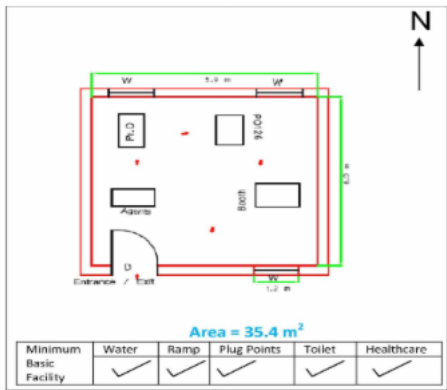

Google Map View

Polling Station Building Front View

ELEVATION

Polling Station Front View

Cad View

Key MAP View

1 பெயர் : இளையகுமரேசன் - தந்தையின் பெயர்: எல்லையா - வீட்டு எண் : 1 வயது : 70 பாலினம் : ஆண் Photo is available	RJE0838896	2 பெயர் : யுவராணி - கணவர் பெயர்: துரைகண்ணன் - வீட்டு எண் : 1 வயது : 37 பாலினம் : பெண் Photo is available	RJE0558122	3 பெயர் : திவ்யாபாரதி - தாயின் பெயர்: வள்ளி - வீட்டு எண் : 1 வயது : 35 பாலினம் : பெண் Photo is available	RJE0558015
4 பெயர் : சரண்யா - தந்தையின் பெயர்: விஜயராகவன் - வீட்டு எண் : 1 வயது : 34 பாலினம் : பெண் Photo is available	RJE0558064	5 பெயர் : வெங்கடாச்சலம் - தந்தையின் பெயர்: ஆவடியப்பன் - வீட்டு எண் : 1 வயது : 31 பாலினம் : ஆண் Photo is available	RJE0964585	6 பெயர் : ஃபாத்திமா பேகம் தந்தையின் பெயர்: சையத் அபித வீட்டு எண் : 1 வயது : 22 பாலினம் : பெண் Photo is available	RJE2148591
7 பெயர் : விஜயராகவன் - தந்தையின் பெயர்: கண்ணாயிரம் - வீட்டு எண் : 1-1 வயது : 68 பாலினம் : ஆண் Photo is available	RJE1925833	8 பெயர் : வனிதா - கணவர் பெயர்: விஜயராகவன் - வீட்டு எண் : 1-1 வயது : 58 பாலினம் : பெண் Photo is available	RJE1925841	9 பெயர் : ரவிசங்கர் - தந்தையின் பெயர்: விஜயராகவன் - வீட்டு எண் : 1-1 வயது : 39 பாலினம் : ஆண் Photo is available	LWN2390706
10 பெயர் : குப்புசாமி - தந்தையின் பெயர்: சந்தியப்பன் - வீட்டு எண் : 1-2 வயது : 68 பாலினம் : பெண் Photo is available	RJE1925866	11 பெயர் : லட்சுமி - தந்தையின் பெயர்: சீனிவாசன் - வீட்டு எண் : 1-2 வயது : 41 பாலினம் : பெண் Photo is available	LWN5762026	12 பெயர் : சாவித்திரி - கணவர் பெயர்: குப்புசாமி - வீட்டு எண் : 1-3 வயது : 63 பாலினம் : பெண் Photo is available	RJE1925882
13 பெயர் : சம்பத்ராஜ் - தந்தையின் பெயர்: குப்புசாமி - வீட்டு எண் : 1-3 வயது : 39 பாலினம் : ஆண் Photo is available	LWN2390698	14 பெயர் : லட்சுமி - கணவர் பெயர்: ராஜேந்திரன் - வீட்டு எண் : 1-5 வயது : 74 பாலினம் : பெண் Photo is available	LWN2390185	15 பெயர் : ரிச்சர்ட்ஸ் - தந்தையின் பெயர்: ஜார்ஜ் - வீட்டு எண் : 1B-27 வயது : 27 பாலினம் : ஆண் Photo is available	RJE1441625
16 பெயர் : யூசூப் தந்தையின் பெயர்: காதர் பாஷா வீட்டு எண் : 2 வயது : 57 பாலினம் : ஆண் Photo is available	RJE1514231	17 பெயர் : முனீர் பாஷா தந்தையின் பெயர்: அப்துல் அஜிஸ் வீட்டு எண் : 3 வயது : 58 பாலினம் : ஆண் Photo is available	RJE1961978	18 பெயர் : தாஜுநிஷா பேகம் கணவர் பெயர்: முனீர் பாஷா வீட்டு எண் : 3 வயது : 50 பாலினம் : பெண் Photo is available	RJE1970474
19 பெயர் : அபிபுல்லா - தந்தையின் பெயர்: பாபு - வீட்டு எண் : 3 வயது : 46 பாலினம் : ஆண் Photo is available	RJE0695791	20 பெயர் : தாயிரா சாதியா - கணவர் பெயர்: அபிபுல்லா - வீட்டு எண் : 3 வயது : 41 பாலினம் : பெண் Photo is available	RJE0601575	21 பெயர் : பைசல் அஹமத் தந்தையின் பெயர்: முனீர் பாஷா வீட்டு எண் : 3 வயது : 30 பாலினம் : ஆண் Photo is available	RJE1961945
22 பெயர் : அத்திசூர் ரஹ்மான் தந்தையின் பெயர்: சஜித் வீட்டு எண் : 3 வயது : 25 பாலினம் : ஆண் Photo is available	RJE1492479	23 பெயர் : சஃபியா பர்ஹீன்.உ தந்தையின் பெயர்: உசேன் வீட்டு எண் : 3 வயது : 25 பாலினம் : பெண் Photo is available	RJE1959790	24 பெயர் : ஷஃபிக் அஹமத் தந்தையின் பெயர்: மூநீர் பாஷா வீட்டு எண் : 3 வயது : 23 பாலினம் : ஆண் Photo is available	RJE1989540
25 பெயர் : உசேன் - தந்தையின் பெயர்: பாபு - வீட்டு எண் : 3-1 வயது : 58 பாலினம் : ஆண் Photo is available	LWN5762190	26 பெயர் : ஜாஸ்மின் - கணவர் பெயர்: உசேன் - வீட்டு எண் : 3-1 வயது : 52 பாலினம் : பெண் Photo is available	RJE0213694	27 பெயர் : சாபான் - தந்தையின் பெயர்: பாஷாசாஹிப் - வீட்டு எண் : 3-2 வயது : 82 பாலினம் : ஆண் Photo is available	RJE1925890
28 பெயர் : ஆயிஷாசுல்தானா - கணவர் பெயர்: சாபான் - வீட்டு எண் : 3-2 வயது : 71 பாலினம் : பெண் Photo is available	RJE1925908	29 பெயர் : குல்ஷார் - தந்தையின் பெயர்: சாபான் - வீட்டு எண் : 3-2 வயது : 50 பாலினம் : ஆண் Photo is available	RJE1925916	30 பெயர் : கலில் - தந்தையின் பெயர்: சாபான் - வீட்டு எண் : 3-2 வயது : 48 பாலினம் : ஆண் Photo is available	LWN1518208