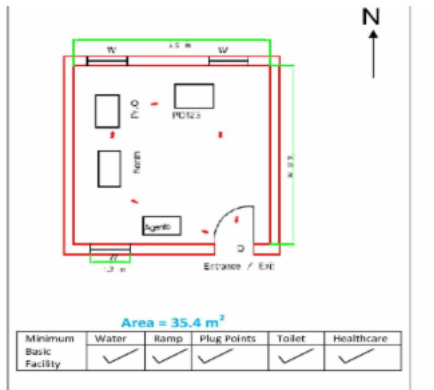

Google Map View

Polling Station Building Front View

ELEVATION

Polling Station Front View

ELEVATION

Cad View

Key MAP View

1 பெயர் : மரகதமணி - கணவர் பெயர்: வேணுகோபால் - வீட்டு எண் : 1B வயது : 41 பாலினம் : பெண் Photo is available	RJE0448159	2 பெயர் : சிவகாமி - தந்தையின் பெயர்: ஆவடியப்பன் - வீட்டு எண் : 3 வயது : 37 பாலினம் : பெண் Photo is available	RJE0177758	3 பெயர் : அனுபமா - கணவர் பெயர்: ரவி - வீட்டு எண் : 7/4,ஷிரேயஸ் வேப அபார்ட்மேன்ட்ஸ் வயது : 45 பாலினம் : பெண் Photo is available	TIK0982413
4 பெயர் : ஷ்ரீத்தி தாயின் பெயர்: தேவி வீட்டு எண் : 12 வயது : 22 பாலினம் : பெண் Photo is available	RJE2104404	5 பெயர் : ஜனனி - தந்தையின் பெயர்: மோகன் - வீட்டு எண் : 12-B வயது : 35 பாலினம் : பெண் Photo is available	RJE0300517	6 பெயர் : ஜோசஃப் தந்தையின் பெயர்: சாமி கண்ணு வீட்டு எண் : 16/36 வயது : 70 பாலினம் : ஆண் Photo is available	RJE2005759
7 பெயர் : செலின் விக்டோரியா தந்தையின் பெயர்: ஞானா பிரகாசம் வீட்டு எண் : 16/36 வயது : 66 பாலினம் : பெண் Photo is available	RJE2005932	8 பெயர் : திவ்யா தந்தையின் பெயர்: ஜோசஃப் வீட்டு எண் : 16/36 வயது : 34 பாலினம் : பெண் Photo is available	RJE2005874	9 பெயர் : தனசேகரன் - தந்தையின் பெயர்: சங்கிலி - வீட்டு எண் : 21 வயது : 47 பாலினம் : ஆண் Photo is available	RJE0838763
10 பெயர் : விஜயலக்ஷ்மி - கணவர் பெயர்: தனசேகரன் - வீட்டு எண் : 21 வயது : 41 பாலினம் : பெண் Photo is available	RJE0838847	11 பெயர் : புவனேஸ்வரி - கணவர் பெயர்: சதீஷ்குமார் - வீட்டு எண் : 22-A வயது : 47 பாலினம் : பெண் Photo is available	RJE1210251	12 பெயர் : பூபாலன் பி தந்தையின் பெயர்: பழனி ஸி வீட்டு எண் : 61 ஏ பிளாக் போலிஸ கடர்ஸ் வயது : 24 பாலினம் : ஆண் Photo is available	RJE2313443
13 பெயர் : நிஷாந்த் தந்தையின் பெயர்: ரமேஷ் வீட்டு எண் : - வயது : 26 பாலினம் : ஆண் Photo is available	RJE1452838	14 பெயர் : ராகசுதா தந்தையின் பெயர்: ஜெயராமன் வீட்டு எண் : 9 வயது : 25 பாலினம் : பெண் Photo is available	RJE2057040	15 பெயர் : கல்பனா - கணவர் பெயர்: பாண்டியன் - வீட்டு எண் : 129 வயது : 72 பாலினம் : பெண் Photo is available	LWN5888110
S 16 பெயர் : சங்கீதா - கணவர் பெயர்: ரவிசுமார் - வீட்டு எண் : A5 வயது : 44 பாலினம் : பெண் Photo is available	LWN5993316	17 பெயர் : பாபு - தந்தையின் பெயர்: ஆறுமுகம் - வீட்டு எண் : A-10 வயது : 42 பாலினம் : ஆண் Photo is available	RJE1266352	18 பெயர் : நிர்மலா தேவி - கணவர் பெயர்: பாபு - வீட்டு எண் : A-10 வயது : 37 பாலினம் : பெண் Photo is available	RJE1266675
19 பெயர் : ஜெயகாந்தன் - தந்தையின் பெயர்: ராஜேந்திரன் - வீட்டு எண் : A12 வயது : 49 பாலினம் : ஆண் Photo is available	LWN2399814	20 பெயர் : தேவி - கணவர் பெயர்: ஜெயகாந்தன் - வீட்டு எண் : A12 வயது : 47 பாலினம் : பெண் Photo is available	LWN2399806	21 பெயர் : ரமேஷ்பாபு - தந்தையின் பெயர்: பூபதி - வீட்டு எண் : A13 வயது : 53 பாலினம் : ஆண் Photo is available	RJE1694538
22 பெயர் : துர்கா - தந்தையின் பெயர்: வெங்கடேசன் - வீட்டு எண் : A-14 வயது : 30 பாலினம் : பெண் Photo is available	RJE1421635	23 பெயர் : சதீஷ் குமார் தந்தையின் பெயர்: கோவிந்தராஜ் வீட்டு எண் : A22 வயது : 48 பாலினம் : ஆண் Photo is available	RJE1492313	24 பெயர் : ஷியாம் குமார் தந்தையின் பெயர்: சதீஷ் குமார் வீட்டு எண் : A22 வயது : 27 பாலினம் : ஆண் Photo is available	RJE1492230
# 25 பெயர் : ச கோவிந்தராஜ் தந்தையின் பெயர்: சதீஷ் குமார் கோ வீட்டு எண் : ஏ-22 வயது : 23 பாலினம் : ஆண் Photo is available	RJE2001659	26 பெயர் : பார்த்தசாரதி - தந்தையின் பெயர்: நாராயணன் - வீட்டு எண் : A30 வயது : 54 பாலினம் : ஆண் Photo is available	LWN2393684	27 பெயர் : பிருந்தா தந்தையின் பெயர்: பார்த்தசாரதி - வீட்டு எண் : A30 வயது : 51 பாலினம் : பெண் Photo is available	LWN2393692
28 பெயர் : லோகநாதன் - தந்தையின் பெயர்: சுப்ரமணி - வீட்டு எண் : A42 வயது : 49 பாலினம் : ஆண் Photo is available	LWN2404523	29 பெயர் : காஞ்சனா - கணவர் பெயர்: லோகநாதன் - வீட்டு எண் : A42 வயது : 43 பாலினம் : பெண் Photo is available	LWN2404721	30 பெயர் : யுவராஜா தந்தையின் பெயர்: லோகநாதன் வீட்டு எண் : ஏ 42 வயது : 24 பாலினம் : ஆண் Photo is available	RJE2099588