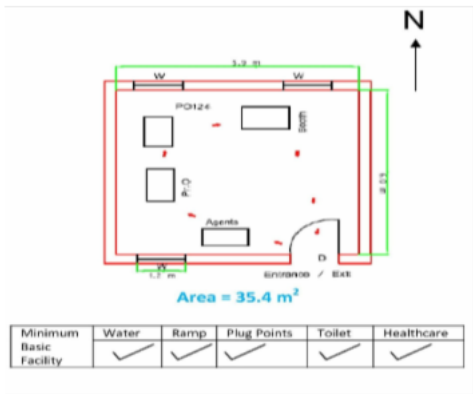

Google Map View

Polling Station Building Front View

ELEVATION

Polling Station Front View

ELEVATION

Cad View

Key MAP View

சட்டமன்றத் தொகுதியின் எண் மற்றும் பெயர் : 25-மைலாப்பூர்
பிரிவு எண் மற்றும் பெயர் 1-மைலாப்பூர் புதிய வார்டு எண் 125 மீனாம்பாளபுரம்