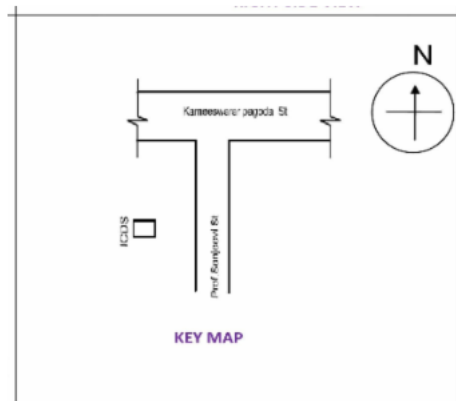

வாக்காளர் பதிவு அலுவலரின்
கையொப்பம்

Nazri Naksha

Google Map View

Polling Station Building Front View

Polling Station Front View

Cad View

Key MAP View

| | | | | | |
|--|------------|--|------------|---|------------|
| 1 பெயர் : முகமதுஜபருல்லா - தந்தையின் பெயர்: அப்துல்கரீம் - வீட்டு எண் : 1 வயது : 76 பாலினம் : ஆண் Photo is available | RJE1744473 | 2 பெயர் : ஜைபுல்னிசா - கணவர் பெயர்: முகமதுஜபருல்லா - வீட்டு எண் : 1 வயது : 74 பாலினம் : பெண் Photo is available | RJE1754498 | 3 பெயர் : நீநாஸ்தஸ்னீம் - தந்தையின் பெயர்: முகமதுஜபருல்லா - வீட்டு எண் : 1 வயது : 41 பாலினம் : பெண் Photo is available | LWN2431740 |
| 4 பெயர் : நிதேஷ் தந்தையின் பெயர்: ஜகதீசன் வீட்டு எண் : - வயது : 27 பாலினம் : ஆண் Photo is available | RJE1457035 | 5 பெயர் : மஞ்சபஷ்னி - தந்தையின் பெயர்: ராதாகிருஷ்ணன் - வீட்டு எண் : 2-5 வயது : 45 பாலினம் : பெண் Photo is available | RJE1268168 | 6 பெயர் : ராஜேஸ்வரி - கணவர் பெயர்: கண்ணப்பன் - வீட்டு எண் : 3 வயது : 83 பாலினம் : பெண் Photo is available | RJE1754506 |
| 7 பெயர் : ஜகதீசன் - தந்தையின் பெயர்: கண்ணப்பன் - வீட்டு எண் : 3 வயது : 55 பாலினம் : ஆண் Photo is available | LWN5699442 | 8 பெயர் : கற்பகம் - கணவர் பெயர்: ஜகதீசன் - வீட்டு எண் : 3 வயது : 51 பாலினம் : பெண் Photo is available | LWN5699491 | 9 பெயர் : சாந்தி - கணவர் பெயர்: ரகு - வீட்டு எண் : 4-9 வயது : 48 பாலினம் : பெண் Photo is available | RJE1268150 |
| 10 பெயர் : துவாரகாநாத் - தந்தையின் பெயர்: கோபாலகிருஷ்ணன் - வீட்டு எண் : 5 வயது : 68 பாலினம் : ஆண் Photo is available | LWN2425395 | 11 பெயர் : சித்ரா - கணவர் பெயர்: ஜெயராமன் - வீட்டு எண் : 5 வயது : 47 பாலினம் : பெண் Photo is available | RJE0840637 | 12 பெயர் : செல்வகுமரன் - தந்தையின் பெயர்: அன்னப்பன் - வீட்டு எண் : 5 வயது : 46 பாலினம் : ஆண் Photo is available | RJE0840199 |
| 13 பெயர் : மகராசி - கணவர் பெயர்: தங்கஇசக்கி - வீட்டு எண் : 5 வயது : 35 பாலினம் : பெண் Photo is available | RJE1086131 | 14 பெயர் : வசுமதி - கணவர் பெயர்: மணிகண்டன் - வீட்டு எண் : 5/11 வயது : 45 பாலினம் : பெண் Photo is available | LWN2878007 | 15 பெயர் : காஞ்சனாமாலா - கணவர் பெயர்: சண்முகம் - வீட்டு எண் : 7 வயது : 76 பாலினம் : பெண் Photo is available | RJE1754530 |
| 16 பெயர் : ஹேமலதா - கணவர் பெயர்: வைத்திஸ்வரன் - வீட்டு எண் : 7 வயது : 53 பாலினம் : பெண் Photo is available | RJE1754548 | 17 பெயர் : நடராஜன் - தந்தையின் பெயர்: செங்கழனி - வீட்டு எண் : 7 வயது : 51 பாலினம் : ஆண் Photo is available | LWN2429181 | 18 பெயர் : ஜெயலக்ஷ்மி - கணவர் பெயர்: நடராஜன் - வீட்டு எண் : 7 வயது : 48 பாலினம் : பெண் Photo is available | LWN1357482 |
| 19 பெயர் : பிரகாஷ் தந்தையின் பெயர்: கிருஷ்ணன் வீட்டு எண் : 7 வயது : 35 பாலினம் : ஆண் Photo is available | RJE1469154 | 20 பெயர் : தாமோதரன் - தந்தையின் பெயர்: நாகராஜன் - வீட்டு எண் : 7 வயது : 32 பாலினம் : ஆண் Photo is available | RJE0782250 | 21 பெயர் : பிரியா தந்தையின் பெயர்: கிருஷ்ணன் வீட்டு எண் : 7 வயது : 30 பாலினம் : பெண் Photo is available | RJE1469162 |
| 22 பெயர் : ரேஷ்மா தந்தையின் பெயர்: தனசேகர் வீட்டு எண் : 74 வயது : 29 பாலினம் : பெண் Photo is available | RJE1494806 | 23 பெயர் : செளமியா தந்தையின் பெயர்: ராஜேந்திரன் வீட்டு எண் : 7 வயது : 26 பாலினம் : பெண் Photo is available | RJE1494657 | 24 பெயர் : லோகேஷ் தந்தையின் பெயர்: ராஜேந்திரன் வீட்டு எண் : 7 வயது : 25 பாலினம் : ஆண் Photo is available | RJE1494715 |
| 25 பெயர் : சுப்பிரமணியன் - தந்தையின் பெயர்: கண்ணன் - வீட்டு எண் : 7-5 வயது : 74 பாலினம் : ஆண் Photo is available | RJE0840280 | 26 பெயர் : ஆறுமுகம் தந்தையின் பெயர்: கோவிந்தசாமி வீட்டு எண் : - வயது : 51 பாலினம் : ஆண் Photo is available | RJE1465822 | 27 பெயர் : ராஜேஸ்வரி கணவர் பெயர்: ஆறுமுகம் வீட்டு எண் : - வயது : 47 பாலினம் : பெண் Photo is available | RJE1465814 |
| S பெயர் : தீபா தந்தையின் பெயர்: பழனி வீட்டு எண் : 7/6-25 வயது : 29 பாலினம் : பெண் Photo is available | RJE1463918 | 29 பெயர் : காவியா தந்தையின் பெயர்: ஆகஸ்டின் ஆரோக்கியராஜ் வீட்டு எண் : 7/27 வயது : 23 பாலினம் : பெண் Photo is available | RJE2002103 | 30 பெயர் : தனசேகர் - தந்தையின் பெயர்: சாமி - வீட்டு எண் : 7A வயது : 60 பாலினம் : ஆண் Photo is available | RJE0234468 |