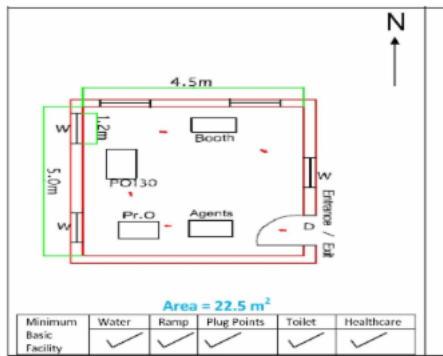

வாக்காளர் பதிவு அலுவலரின்
கையொப்பம்

Nazri Naksha

Google Map View

Polling Station Building Front View

Polling Station Front View

Cad View

Key MAP View

| | | | | | |
|--|------------|--|------------|---|------------|
| 1 பெயர் : முகமதுஜபருல்லா - தந்தையின் பெயர்: அப்துல்கரீம் - வீட்டு எண் : 1 வயது : 76 பாலினம் : ஆண் Photo is available | RJE1744473 | 2 பெயர் : ஜைபுல்னிசா - கணவர் பெயர்: முகமதுஜபருல்லா - வீட்டு எண் : 1 வயது : 74 பாலினம் : பெண் Photo is available | RJE1754498 | 3 பெயர் : நீநாஸ்தஸ்னீம் - தந்தையின் பெயர்: முகமதுஜபருல்லா - வீட்டு எண் : 1 வயது : 41 பாலினம் : பெண் Photo is available | LWN2431740 |
| 4 பெயர் : நிதேஷ் தந்தையின் பெயர்: ஜகதீசன் வீட்டு எண் : - வயது : 27 பாலினம் : ஆண் Photo is available | RJE1457035 | 5 பெயர் : மஞ்சபஷ்னி - தந்தையின் பெயர்: ராதாகிருஷ்ணன் - வீட்டு எண் : 2-5 வயது : 45 பாலினம் : பெண் Photo is available | RJE1268168 | 6 பெயர் : ராஜேஸ்வரி - கணவர் பெயர்: கண்ணப்பன் - வீட்டு எண் : 3 வயது : 83 பாலினம் : பெண் Photo is available | RJE1754506 |
| 7 பெயர் : ஜகதீசன் - தந்தையின் பெயர்: கண்ணப்பன் - வீட்டு எண் : 3 வயது : 55 பாலினம் : ஆண் Photo is available | LWN5699442 | 8 பெயர் : கற்பகம் - கணவர் பெயர்: ஜகதீசன் - வீட்டு எண் : 3 வயது : 51 பாலினம் : பெண் Photo is available | LWN5699491 | 9 பெயர் : சாந்தி - கணவர் பெயர்: ரகு - வீட்டு எண் : 4-9 வயது : 48 பாலினம் : பெண் Photo is available | RJE1268150 |
| 10 பெயர் : துவாரகாநாத் - தந்தையின் பெயர்: கோபாலகிருஷ்ணன் - வீட்டு எண் : 5 வயது : 68 பாலினம் : ஆண் Photo is available | LWN2425395 | 11 பெயர் : சித்ரா - கணவர் பெயர்: ஜெயராமன் - வீட்டு எண் : 5 வயது : 47 பாலினம் : பெண் Photo is available | RJE0840637 | 12 பெயர் : செல்வகுமரன் - தந்தையின் பெயர்: அன்னப்பன் - வீட்டு எண் : 5 வயது : 46 பாலினம் : ஆண் Photo is available | RJE0840199 |
| 13 பெயர் : மகராசி - கணவர் பெயர்: தங்கஇசக்கி - வீட்டு எண் : 5 வயது : 35 பாலினம் : பெண் Photo is available | RJE1086131 | 14 பெயர் : வசுமதி - கணவர் பெயர்: மணிகண்டன் - வீட்டு எண் : 5/11 வயது : 45 பாலினம் : பெண் Photo is available | LWN2878007 | 15 பெயர் : காஞ்சனாமாலா - கணவர் பெயர்: சண்முகம் - வீட்டு எண் : 7 வயது : 76 பாலினம் : பெண் Photo is available | RJE1754530 |
| 16 பெயர் : ஹேமலதா - கணவர் பெயர்: வைத்திஸ்வரன் - வீட்டு எண் : 7 வயது : 53 பாலினம் : பெண் Photo is available | RJE1754548 | 17 பெயர் : நடராஜன் - தந்தையின் பெயர்: செங்கழனி - வீட்டு எண் : 7 வயது : 51 பாலினம் : ஆண் Photo is available | LWN2429181 | 18 பெயர் : ஜெயலக்ஷ்மி - கணவர் பெயர்: நடராஜன் - வீட்டு எண் : 7 வயது : 48 பாலினம் : பெண் Photo is available | LWN1357482 |
| 19 பெயர் : பிரகாஷ் தந்தையின் பெயர்: கிருஷ்ணன் வீட்டு எண் : 7 வயது : 35 பாலினம் : ஆண் Photo is available | RJE1469154 | 20 பெயர் : தாமோதரன் - தந்தையின் பெயர்: நாகராஜன் - வீட்டு எண் : 7 வயது : 32 பாலினம் : ஆண் Photo is available | RJE0782250 | 21 பெயர் : பிரியா தந்தையின் பெயர்: கிருஷ்ணன் வீட்டு எண் : 7 வயது : 30 பாலினம் : பெண் Photo is available | RJE1469162 |
| 22 பெயர் : ரேஷ்மா தந்தையின் பெயர்: தனசேகர் வீட்டு எண் : 74 வயது : 29 பாலினம் : பெண் Photo is available | RJE1494806 | 23 பெயர் : செளமியா தந்தையின் பெயர்: ராஜேந்திரன் வீட்டு எண் : 7 வயது : 26 பாலினம் : பெண் Photo is available | RJE1494657 | 24 பெயர் : லோகேஷ் தந்தையின் பெயர்: ராஜேந்திரன் வீட்டு எண் : 7 வயது : 25 பாலினம் : ஆண் Photo is available | RJE1494715 |
| 25 பெயர் : சுப்பிரமணியன் - தந்தையின் பெயர்: கண்ணன் - வீட்டு எண் : 7-5 வயது : 74 பாலினம் : ஆண் Photo is available | RJE0840280 | 26 பெயர் : ஆறுமுகம் தந்தையின் பெயர்: கோவிந்தசாமி வீட்டு எண் : - வயது : 51 பாலினம் : ஆண் Photo is available | RJE1465822 | 27 பெயர் : ராஜேஸ்வரி கணவர் பெயர்: ஆறுமுகம் வீட்டு எண் : - வயது : 47 பாலினம் : பெண் Photo is available | RJE1465814 |
| S பெயர் : தீபா தந்தையின் பெயர்: பழனி வீட்டு எண் : 7/6-25 வயது : 29 பாலினம் : பெண் Photo is available | RJE1463918 | 29 பெயர் : காவியா தந்தையின் பெயர்: ஆகஸ்டின் ஆரோக்கியராஜ் வீட்டு எண் : 7/27 வயது : 23 பாலினம் : பெண் Photo is available | RJE2002103 | 30 பெயர் : தனசேகர் - தந்தையின் பெயர்: சாமி - வீட்டு எண் : 7A வயது : 60 பாலினம் : ஆண் Photo is available | RJE0234468 |