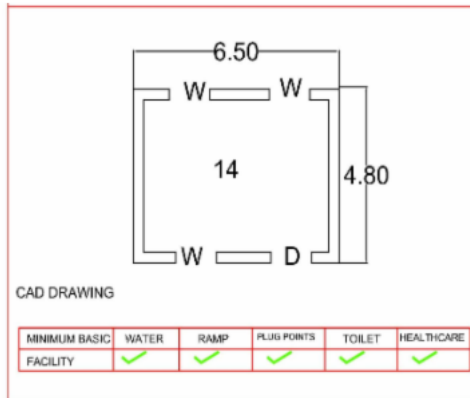

Google Map View

Polling Station Building Front View

ACTUAL PHOTOGRAPH OF POLLING STATION

Polling Station Front View

ACTUAL PHOTOGRAPH OF POLLING STATION

Cad View

Key MAP View

1 பெயர் : சஞ்வுஅகர்வால் - தந்தையின் பெயர்: மதன்மோகன்அகர்வால் - வீட்டு எண் : 1 வயது : 65 பாலினம் : ஆண்	CJJ3295961 Photo is available	2 பெயர் : முகமது பாகர் - தந்தையின் பெயர்: பாபு சாயபு - வீட்டு எண் : 1 வயது : 54 பாலினம் : ஆண்	RJE0564773 Photo is available	3 பெயர் : மீனாள்அகர்வால் - கணவர் பெயர்: சஞ்வுஅகர்வால் - வீட்டு எண் : 1 வயது : 49 பாலினம் : பெண்	CJJ3295979 Photo is available
4 பெயர் : நாகரத்தினம் தந்தையின் பெயர்: சுந்தரம் வீட்டு எண் : 2 வயது : 93 பாலினம் : பெண்	RJE2038701 Photo is available	5 பெயர் : ராஜாமணி தந்தையின் பெயர்: கனியரசன் வீட்டு எண் : 2 வயது : 60 பாலினம் : பெண்	RJE2038735 Photo is available	6 பெயர் : குழந்தைசுசிலா குலந்தை - கணவர் பெயர்: ஜோசப் - வீட்டு எண் : 3-2 வயது : 39 பாலினம் : பெண்	RJE1241819 Photo is available
7 பெயர் : முரளி இதரர் பெயர்: ராஜேஷ்வரி வீட்டு எண் : 05 வயது : 53 பாலினம் : ஆண்	RJE2138246 Photo is available	# 8 பெயர் : சித்ர சுரேஷ் கணவர் பெயர்: சுரேஷ் சேதுராமன் - வீட்டு எண் : 18-21 வயது : 53 பாலினம் : பெண்	RJE1184845 Photo is available	9 பெயர் : புன்யா - தந்தையின் பெயர்: ஸ்ரீதரன் - வீட்டு எண் : 21 வயது : 32 பாலினம் : பெண்	RJE0901462 Photo is available
10 பெயர் : லட்சுமி ராகவன் தந்தையின் பெயர்: ராகவன் வீட்டு எண் : 47/25 வயது : 69 பாலினம் : பெண்	RJE2072171 Photo is available	11 பெயர் : முனியாண்டி - தந்தையின் பெயர்: ராமசாமி - வீட்டு எண் : 51/25 வயது : 40 பாலினம் : ஆண்	RJE1300458 Photo is available	12 பெயர் : கிருஷ்ணவேணி - தந்தையின் பெயர்: முனியாண்டி - வீட்டு எண் : 51/25 வயது : 29 பாலினம் : பெண்	RJE1300466 Photo is available
13 பெயர் : சிந்துஜா தந்தையின் பெயர்: கனகராஜ் வீட்டு எண் : 99/227 வயது : 26 பாலினம் : பெண்	RJE1567817 Photo is available	14 பெயர் : லக்ஷ்மி - கணவர் பெயர்: சிணிவாசு - வீட்டு எண் : 110-253 வயது : 55 பாலினம் : பெண்	RJE1241801 Photo is available	15 பெயர் : கனோஷ் - தந்தையின் பெயர்: சினிவாஸ் - வீட்டு எண் : 110-253 வயது : 33 பாலினம் : ஆண்	RJE1241710 Photo is available
16 பெயர் : சுமலி பாரிக் - கணவர் பெயர்: மனோஜ் - வீட்டு எண் : 111-225 வயது : 47 பாலினம் : பெண்	RJE1241827 Photo is available	17 பெயர் : பிரகலாத் - தந்தையின் பெயர்: பிசித்ரநந்தா - வீட்டு எண் : 111-255 வயது : 43 பாலினம் : ஆண்	RJE1300524 Photo is available	# 18 பெயர் : முஹம்மத் ஸஃபத் கேன் தந்தையின் பெயர்: நவஷத் அலி வீட்டு எண் : 121/1, பது எண் .291 ஏ, வயது : 24 பாலினம் : ஆண்	RJE1983063 Photo is available
19 பெயர் : லக்ஷ்மணன் கேலி இதரர் பெயர்: மாலதி லக்ஷ்மணன் வீட்டு எண் : 121ஏ/277,த்ரிஷ்டில் பில்டிங் வயது : 85 பாலினம் : ஆண்	RJE2300382 Photo is available	20 பெயர் : மாலதி லக்ஷ்மணன் கணவர் பெயர்: லக்ஷ்மணன் கேலி வீட்டு எண் : 121ஏ/277,த்ரிஷ்டில் பில்டிங், வயது : 81 பாலினம் : பெண்	RJE2302826 Photo is available	21 பெயர் : பூர்ணிமா குருப்ரசாத் கணவர் பெயர்: குருப்ரசாத் லக்ஷ்மணன் வீட்டு எண் : 121 ஏ பது எண் 227 வயது : 45 பாலினம் : பெண்	UKX0421578 Photo is available
22 பெயர் : குருப்ரசாத் லக்ஷ்மணன் தந்தையின் பெயர்: லக்ஷ்மணன் கே வீ வீட்டு எண் : 121 A NEW NUMBER 227 வயது : 50 பாலினம் : ஆண்	TIK1812635 Photo is available	23 பெயர் : சுகுமார் சுப்பிரமணியன் தந்தையின் பெயர்: சுப்பிரமணியன் வீட்டு எண் : 122-A-287-201 வயது : 51 பாலினம் : ஆண்	RJE1453067 Photo is available	24 பெயர் : கார்த்திக் தந்தையின் பெயர்: பாண்டியன் பாண்டியன் வீட்டு எண் : 129/61 வயது : 28 பாலினம் : ஆண்	RJE1569318 Photo is available
25 பெயர் : அனுபந் தந்தையின் பெயர்: ரவீந்தரா வீட்டு எண் : 139/548 வயது : 23 பாலினம் : பெண்	RJE2102911 Photo is available	26 பெயர் : சீனிவாசன் - தந்தையின் பெயர்: நாராயணன் - வீட்டு எண் : 149 வயது : 63 பாலினம் : ஆண்	RJE0804799 Photo is available	27 பெயர் : மேரி ரொசாரியோ தந்தையின் பெயர்: பால் வீட்டு எண் : 153 வயது : 95 பாலினம் : பெண்	RJE2014033 Photo is available
28 பெயர் : மேரிஜார்ஜியா - தந்தையின் பெயர்: ஆசிர்வாதம் - வீட்டு எண் : 153 வயது : 93 பாலினம் : பெண்	RJE0396598 Photo is available	29 பெயர் : மேரி ஜீ தந்தையின் பெயர்: ஞான பிரகாசம் வீட்டு எண் : 153 வயது : 89 பாலினம் : பெண்	RJE2005478 Photo is available	30 பெயர் : ஸ்ர்குலந்தை தெரசு ஸ்ர்குலாடை தெரசு தந்தையின் பெயர்: சின்னத்தம்பி சின்னத்தம்பி வீட்டு எண் : 153 வயது : 89 பாலினம் : ஆண்	RJE2274504 Photo is available