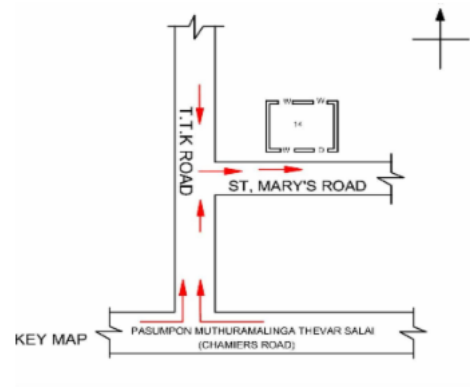

Google Map View

Polling Station Building Front View

ACTUAL PHOTOGRAPH OF POLLING STATION

Polling Station Front View

ACTUAL PHOTOGRAPH OF POLLING STATION

Cad View

Key MAP View

1 பெயர் : சஞ்வுஅகர்வால் - தந்தையின் பெயர்: மதன்மோகன்அகர்வால் - வீட்டு எண் : 1 வயது : 65 பாலினம் : ஆண்	CJJ3295961 Photo is available	2 பெயர் : முகமது பாகர் - தந்தையின் பெயர்: பாபு சாயபு - வீட்டு எண் : 1 வயது : 54 பாலினம் : ஆண்	RJE0564773 Photo is available	3 பெயர் : மீனாள்அகர்வால் - கணவர் பெயர்: சஞ்வுஅகர்வால் - வீட்டு எண் : 1 வயது : 49 பாலினம் : பெண்	CJJ3295979 Photo is available
4 பெயர் : நாகரத்தினம் தந்தையின் பெயர்: சுந்தரம் வீட்டு எண் : 2 வயது : 93 பாலினம் : பெண்	RJE2038701 Photo is available	5 பெயர் : ராஜாமணி தந்தையின் பெயர்: கனியரசன் வீட்டு எண் : 2 வயது : 60 பாலினம் : பெண்	RJE2038735 Photo is available	6 பெயர் : குழந்தைசுசிலா குலந்தை - கணவர் பெயர்: ஜோசப் - வீட்டு எண் : 3-2 வயது : 39 பாலினம் : பெண்	RJE1241819 Photo is available
7 பெயர் : முரளி இதரர் பெயர்: ராஜேஷ்வரி வீட்டு எண் : 05 வயது : 53 பாலினம் : ஆண்	RJE2138246 Photo is available	# 8 பெயர் : சித்ர சுரேஷ் கணவர் பெயர்: சுரேஷ் சேதுராமன் - வீட்டு எண் : 18-21 வயது : 53 பாலினம் : பெண்	RJE1184845 Photo is available	9 பெயர் : புன்யா - தந்தையின் பெயர்: ஸ்ரீதரன் - வீட்டு எண் : 21 வயது : 32 பாலினம் : பெண்	RJE0901462 Photo is available
10 பெயர் : லட்சுமி ராகவன் தந்தையின் பெயர்: ராகவன் வீட்டு எண் : 47/25 வயது : 69 பாலினம் : பெண்	RJE2072171 Photo is available	11 பெயர் : முனியாண்டி - தந்தையின் பெயர்: ராமசாமி - வீட்டு எண் : 51/25 வயது : 40 பாலினம் : ஆண்	RJE1300458 Photo is available	12 பெயர் : கிருஷ்ணவேணி - தந்தையின் பெயர்: முனியாண்டி - வீட்டு எண் : 51/25 வயது : 29 பாலினம் : பெண்	RJE1300466 Photo is available
13 பெயர் : சிந்துஜா தந்தையின் பெயர்: கனகராஜ் வீட்டு எண் : 99/227 வயது : 26 பாலினம் : பெண்	RJE1567817 Photo is available	14 பெயர் : லக்ஷ்மி - கணவர் பெயர்: சிணிவாசு - வீட்டு எண் : 110-253 வயது : 55 பாலினம் : பெண்	RJE1241801 Photo is available	15 பெயர் : கனோஷ் - தந்தையின் பெயர்: சினிவாஸ் - வீட்டு எண் : 110-253 வயது : 33 பாலினம் : ஆண்	RJE1241710 Photo is available
16 பெயர் : சுமலி பாரிக் - கணவர் பெயர்: மனோஜ் - வீட்டு எண் : 111-225 வயது : 47 பாலினம் : பெண்	RJE1241827 Photo is available	17 பெயர் : பிரகலாத் - தந்தையின் பெயர்: பிசித்ரநந்தா - வீட்டு எண் : 111-255 வயது : 43 பாலினம் : ஆண்	RJE1300524 Photo is available	# 18 பெயர் : முஹம்மத் ஸஃபத் கேன் தந்தையின் பெயர்: நவஷத் அலி வீட்டு எண் : 121/1, பது எண் .291 ஏ, வயது : 24 பாலினம் : ஆண்	RJE1983063 Photo is available
19 பெயர் : லக்ஷ்மணன் கேலி இதரர் பெயர்: மாலதி லக்ஷ்மணன் வீட்டு எண் : 121ஏ/277,த்ரிஷ்டில் பில்டிங் வயது : 85 பாலினம் : ஆண்	RJE2300382 Photo is available	20 பெயர் : மாலதி லக்ஷ்மணன் கணவர் பெயர்: லக்ஷ்மணன் கேலி வீட்டு எண் : 121ஏ/277,த்ரிஷ்டில் பில்டிங், வயது : 81 பாலினம் : பெண்	RJE2302826 Photo is available	21 பெயர் : பூர்ணிமா குருப்ரசாத் கணவர் பெயர்: குருப்ரசாத் லக்ஷ்மணன் வீட்டு எண் : 121 ஏ பது எண் 227 வயது : 45 பாலினம் : பெண்	UKX0421578 Photo is available
22 பெயர் : குருப்ரசாத் லக்ஷ்மணன் தந்தையின் பெயர்: லக்ஷ்மணன் கே வீ வீட்டு எண் : 121 A NEW NUMBER 227 வயது : 50 பாலினம் : ஆண்	TIK1812635 Photo is available	23 பெயர் : சுகுமார் சுப்பிரமணியன் தந்தையின் பெயர்: சுப்பிரமணியன் வீட்டு எண் : 122-A-287-201 வயது : 51 பாலினம் : ஆண்	RJE1453067 Photo is available	24 பெயர் : கார்த்திக் தந்தையின் பெயர்: பாண்டியன் பாண்டியன் வீட்டு எண் : 129/61 வயது : 28 பாலினம் : ஆண்	RJE1569318 Photo is available
25 பெயர் : அனுபந் தந்தையின் பெயர்: ரவீந்தரா வீட்டு எண் : 139/548 வயது : 23 பாலினம் : பெண்	RJE2102911 Photo is available	26 பெயர் : சீனிவாசன் - தந்தையின் பெயர்: நாராயணன் - வீட்டு எண் : 149 வயது : 63 பாலினம் : ஆண்	RJE0804799 Photo is available	27 பெயர் : மேரி ரொசாரியோ தந்தையின் பெயர்: பால் வீட்டு எண் : 153 வயது : 95 பாலினம் : பெண்	RJE2014033 Photo is available
28 பெயர் : மேரிஜார்ஜியா - தந்தையின் பெயர்: ஆசிர்வாதம் - வீட்டு எண் : 153 வயது : 93 பாலினம் : பெண்	RJE0396598 Photo is available	29 பெயர் : மேரி ஜீ தந்தையின் பெயர்: ஞான பிரகாசம் வீட்டு எண் : 153 வயது : 89 பாலினம் : பெண்	RJE2005478 Photo is available	30 பெயர் : ஸ்ர்குலந்தை தெரசு ஸ்ர்குலாடை தெரசு தந்தையின் பெயர்: சின்னத்தம்பி சின்னத்தம்பி வீட்டு எண் : 153 வயது : 89 பாலினம் : ஆண்	RJE2274504 Photo is available