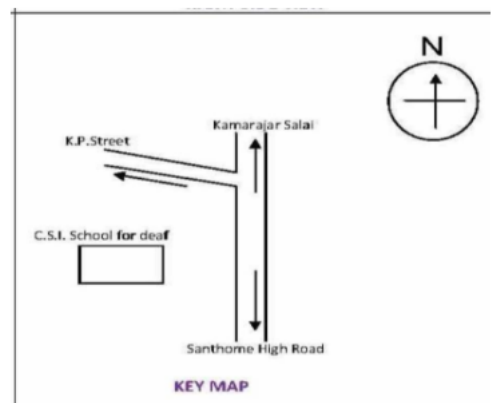

Google Map View

Polling Station Building Front View

Polling Station Front View

Cad View

Key MAP View

சட்டமன்றத் தொகுதியின் எண் மற்றும் பெயர் : 25-மைலாப்பூர்  
பிரிவு எண் மற்றும் பெயர் 1-மைலாப்பூர் புதிய வார்டு எண் 125 கன்னையலால் தெரு