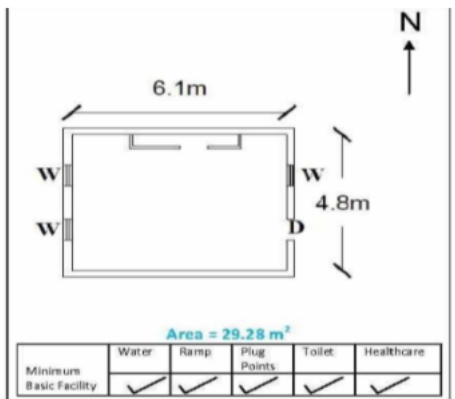

Google Map View

Polling Station Building Front View

Polling Station Front View

Cad View

Key MAP View

சட்டமன்றத் தொகுதியின் எண் மற்றும் பெயர் : 25-மைலாப்பூர்  
பிரிவு எண் மற்றும் பெயர் 1-மைலாப்பூர் புதிய வார்டு எண் 125 கன்னையலால் தெரு