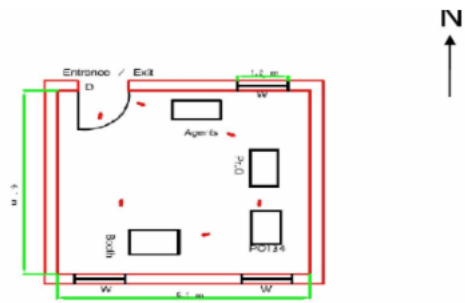

4. வாக்காளர்களின் எண்ணிக்கை

தொடங்கும் வரிசை எண்	முடியும் வரிசை எண்.	நிகர வாக்காளர்களின் எண்ணிக்கை			
		ஆண்	பெண்	மூன்றாம் பாலினம்	மொத்தம்
1	880	434	437	0	871

கையொப்பம்

Nazri Naksha

Google Map View

Polling Station Building Front View

ELEVATION

Polling Station Front View

ELEVATION

Cad View

Area = 37.21m²

Minimum Basic Facility	Water	Ramp	Plug Points	Toilet	Healthcare
	✓	✓	✓	✓	✓

Key MAP View

KEY MAP