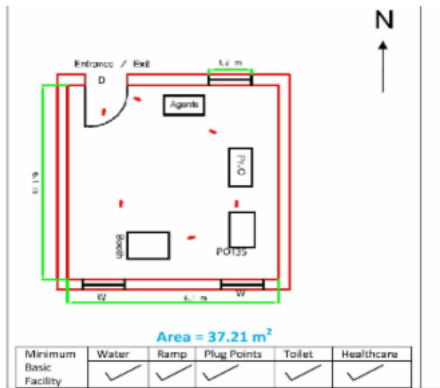

Polling Station Front View

ELEVATION

ELEVATION

Cad View

Key MAP View

1 பெயர் : கண்ணகி - தந்தையின் பெயர்: ராமதாஸ் - வீட்டு எண் : 1 வயது : 59 பாலினம் : பெண் Photo is available	RJE0234765	2 பெயர் : சிவானந்தன் - தந்தையின் பெயர்: நமசிவாயம் - வீட்டு எண் : 1 வயது : 57 பாலினம் : ஆண் Photo is available	RJE0450833	3 பெயர் : மோகனசுந்தரி - கணவர் பெயர்: சிவானந்தன் - வீட்டு எண் : 1 வயது : 50 பாலினம் : பெண் Photo is available	RJE0450494
4 பெயர் : குமரி ரமணி பாய் கணவர் பெயர்: இளங்கோராஜா வீட்டு எண் : 1 வயது : 50 பாலினம் : பெண் Photo is available	RJE2023158	5 பெயர் : மாணிக்கராஜ் - தந்தையின் பெயர்: பெருமாள் - வீட்டு எண் : 2 வயது : 62 பாலினம் : ஆண் Photo is available	RJE1833334	6 பெயர் : செல்வி - கணவர் பெயர்: மாணிக்கராஜ் - வீட்டு எண் : 2 வயது : 57 பாலினம் : பெண் Photo is available	RJE1833342
7 பெயர் : கணேஷ்கண்ணன் - தந்தையின் பெயர்: அருணாசலம் - வீட்டு எண் : 2 வயது : 54 பாலினம் : ஆண் Photo is available	RJE0534115	8 பெயர் : சித்ரா - கணவர் பெயர்: கணேஷ்கண்ணன் - வீட்டு எண் : 2 வயது : 50 பாலினம் : பெண் Photo is available	RJE0534271	9 பெயர் : ஆதிலட்சுமி - கணவர் பெயர்: விஜயகுமார் - வீட்டு எண் : 2 வயது : 49 பாலினம் : பெண் Photo is available	RJE0065524
10 பெயர் : சுரேஷ் - தந்தையின் பெயர்: மாணிக்கராஜ் - வீட்டு எண் : 2 வயது : 28 பாலினம் : ஆண் Photo is available	RJE1339654	# 11 பெயர் : மோகன பிரியா மு பிரியா தந்தையின் பெயர்: முருகன் ஏ அருணாசலம் வீட்டு எண் : பழைய எண் 9 பது எண் 2 வயது : 25 பாலினம் : ஆண் Photo is available	RJE2232171	# 12 பெயர் : மு சண்முக பிரியா தந்தையின் பெயர்: அ முருகன் வீட்டு எண் : பழைய எண் 9 பது எண் 2 வயது : 21 பாலினம் : பெண் Photo is available	RJE2261402
13 பெயர் : உஷாராணி - கணவர் பெயர்: சந்திரன் - வீட்டு எண் : 3 வயது : 42 பாலினம் : பெண் Photo is available	RJE0450924	14 பெயர் : ராமசாமி - தந்தையின் பெயர்: தங்கதுரை - வீட்டு எண் : 4 வயது : 89 பாலினம் : ஆண் Photo is available	RJE0234906	15 பெயர் : கீர்த்திகா தந்தையின் பெயர்: வெங்கடேசன் வீட்டு எண் : 4 வயது : 25 பாலினம் : பெண் Photo is available	RJE2140861
16 பெயர் : அழகுராஜா - கணவர் பெயர்: விஜயன் - வீட்டு எண் : 4/1 புது எண்.19 முதல் மாடி வயது : 46 பாலினம் : பெண் Photo is available	RJE0065243	17 பெயர் : அஜீதா தந்தையின் பெயர்: பாலசுப்ரமணியன் வீட்டு எண் : 4/7 வயது : 25 பாலினம் : பெண் Photo is available	RJE1496165	18 பெயர் : உதயஆதவன் - தந்தையின் பெயர்: ராமன் - வீட்டு எண் : 4A-1 வயது : 61 பாலினம் : ஆண் Photo is available	RJE1833367
19 பெயர் : தனலட்சுமி - கணவர் பெயர்: உதயஆதவன் - வீட்டு எண் : 4A-1 வயது : 56 பாலினம் : பெண் Photo is available	RJE1833375	20 பெயர் : நசீர்அகமது - தந்தையின் பெயர்: அப்துல்சுகூர் - வீட்டு எண் : 5 வயது : 72 பாலினம் : ஆண் Photo is available	RJE0301572	21 பெயர் : ஜெய்நம்புசமீமா - தந்தையின் பெயர்: ஜியாவதீன் - வீட்டு எண் : 5 வயது : 58 பாலினம் : பெண் Photo is available	RJE0969832
22 பெயர் : இருதயராஜ் - தந்தையின் பெயர்: லாசர் - வீட்டு எண் : 5 வயது : 56 பாலினம் : ஆண் Photo is available	RJE0301739	23 பெயர் : சத்யகலா - கணவர் பெயர்: இருதயராஜ் - வீட்டு எண் : 5 வயது : 46 பாலினம் : பெண் Photo is available	RJE0301556	24 பெயர் : ரமேஷ் - தந்தையின் பெயர்: முத்துராஜ் - வீட்டு எண் : 5 வயது : 35 பாலினம் : ஆண் Photo is available	RJE0178194
25 பெயர் : அப்துல்ரஃதீத் - தந்தையின் பெயர்: அப்துல்முகம்மது - வீட்டு எண் : 5 வயது : 32 பாலினம் : ஆண் Photo is available	RJE0969774	26 பெயர் : அமீர்சுல்தான் - தந்தையின் பெயர்: அப்துல்ரஃதீது - வீட்டு எண் : 5 வயது : 30 பாலினம் : ஆண் Photo is available	RJE0969683	27 பெயர் : அனுஷா ஆக்னஸ் இ தந்தையின் பெயர்: இருதயராஜ் லா வீட்டு எண் : 5/2, அன்னை பிளாடஸ், 3ஏ, 2வது தளம் வயது : 19 பாலினம் : பெண் Photo is available	RJE2305613
28 பெயர் : ஷ்ருத்தி தந்தையின் பெயர்: மணிவண்ணன் வீட்டு எண் : 7 வயது : 26 பாலினம் : பெண் Photo is available	RJE1496314	29 பெயர் : ஆனந்தராஜ் பி தந்தையின் பெயர்: பிச்சையா - வீட்டு எண் : 8 வயது : 65 பாலினம் : ஆண் Photo is available	LWN1535780	30 பெயர் : சமாதானகனி ஆ கணவர் பெயர்: ஆனந்தராஜ் - வீட்டு எண் : 8 வயது : 56 பாலினம் : பெண் Photo is available	LWN1535798