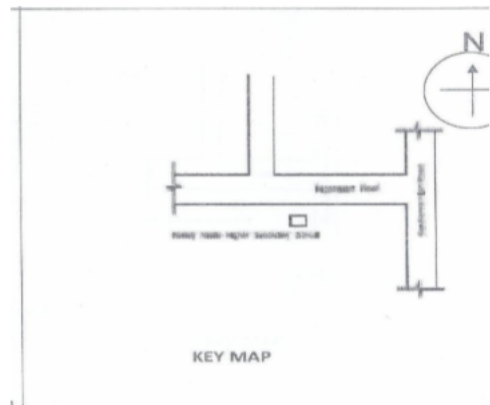

### 3. வாக்குச் சாவடியின் விவரங்கள்

வாக்குச் சாவடியின் எண் மற்றும் பெயர் : 144 - ரோசரி மெட்ரிக் மேல்நிலைப்பள்ளி,,5 பாபநாசம் சிவன் சாலை மைலாப்பூர் சென்னை 600004 வாக்குச் சாவடியின் முகவரி : ரோசரி மெட்ரிக் மேல்நிலைப்பள்ளி,,5 பாபநாசம் சிவன் சாலை மைலாப்பூர் சென்னை 600004	<b>வாக்குச் சாவடியின் வகைப்பாடு (ஆண்/பெண்/பொது)</b>	<b>பொது</b>
	<b>துணை வாக்குச் சாவடிகளின் எண்ணிக்கை :</b>	0

**Google Map View**

**Polling Station Building Front View**

ELEVATION

**Polling Station Front View**

ELEVATION

**Cad View**

**Key MAP View**

KEY MAP