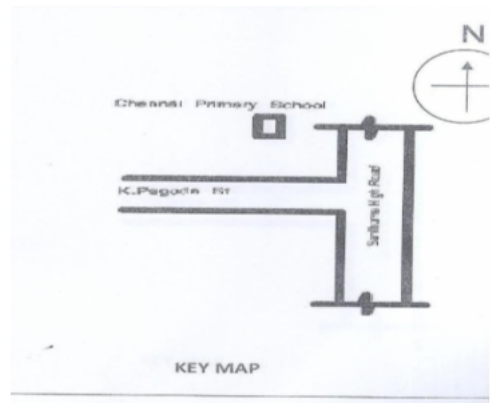

Cad View

Key MAP View