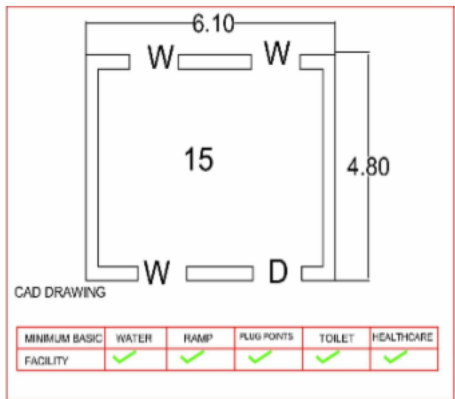

Google Map View

Polling Station Building Front View

ACTUAL PHOTOGRAPH OF POLLING STATION

Polling Station Front View

ACTUAL PHOTOGRAPH OF POLLING STATION

Cad View

Key MAP View

சட்டமன்றத் தொகுதியின் எண் மற்றும் பெயர் : 25-மைலாப்பூர்
பிரிவு எண் மற்றும் பெயர் 1-ஆழ்வார்பேட்டை புதிய வார்டு எண் 122 ஸ்ரீ ராம் நகர் தெற்கு தெரு