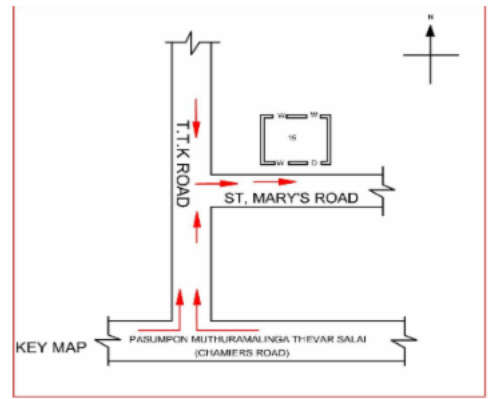

Google Map View

Polling Station Building Front View

ACTUAL PHOTOGRAPH OF POLLING STATION

Polling Station Front View

ACTUAL PHOTOGRAPH OF POLLING STATION

Cad View

Key MAP View

சட்டமன்றத் தொகுதியின் எண் மற்றும் பெயர் : 25-மைலாப்பூர்
பிரிவு எண் மற்றும் பெயர் 1-ஆழ்வார்பேட்டை புதிய வார்டு எண் 122 ஸ்ரீ ராம் நகர் தெற்கு தெரு