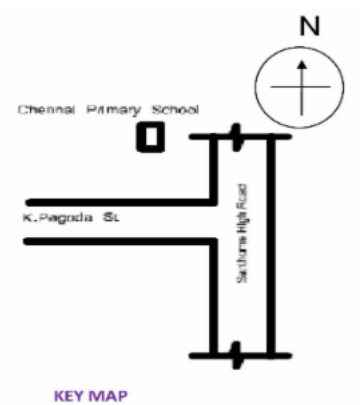

Key MAP View