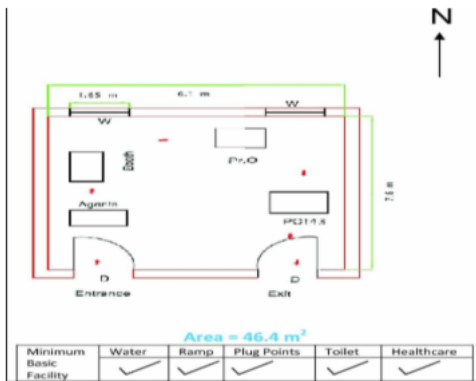

Google Map View

Polling Station Building Front View

ELEVATION

Polling Station Front View

ELEVATION

Cad View

Key MAP View

1 பெயர் : செளந்தராஜன் - தந்தையின் பெயர்: ஏகாம்பரம் - வீட்டு எண் : 1 வயது : 50 பாலினம் : ஆண் Photo is available	RJE0178749	2 பெயர் : அமுதா - கணவர் பெயர்: செளந்தராஜன் - வீட்டு எண் : 1 வயது : 44 பாலினம் : பெண் Photo is available	RJE0178731	3 பெயர் : சாமுவேல் ஃப்லோய்ட் பால் தந்தையின் பெயர்: பால் ரத்னா குமார் வீட்டு எண் : 3 வயது : 22 பாலினம் : ஆண் Photo is available	RJE2110773
4 பெயர் : டல்சி பிரட்ரிக் - கணவர் பெயர்: பிரட்ரிக் - வீட்டு எண் : 3-1 வயது : 74 பாலினம் : பெண் Photo is available	RJE1880178	5 பெயர் : வில்லியம்ஸ்சிடேவிட் - தந்தையின் பெயர்: பால்டேவிட் - வீட்டு எண் : 3-2 வயது : 94 பாலினம் : ஆண் Photo is available	LWN2476950	6 பெயர் : பீட்டர்ரமேஷ்குமார் - தந்தையின் பெயர்: வில்லியம்ஸ் - வீட்டு எண் : 3-2 வயது : 64 பாலினம் : ஆண் Photo is available	RJE0147421
7 பெயர் : பாலரத்தினகுமார் - தந்தையின் பெயர்: வில்லியம்ஸ் - வீட்டு எண் : 3-2 வயது : 54 பாலினம் : ஆண் Photo is available	RJE1880186	8 பெயர் : இவான்ஜிலின் - கணவர் பெயர்: பாலரத்தினகுமார் - வீட்டு எண் : 3-2 வயது : 54 பாலினம் : பெண் Photo is available	RJE0147439	9 பெயர் : அனுபந் - தந்தையின் பெயர்: அய்யப்பன் - வீட்டு எண் : 3-100 வயது : 34 பாலினம் : பெண் Photo is available	RJE1383330
10 பெயர் : சாஜிதா - கணவர் பெயர்: பாருக் - வீட்டு எண் : 4 வயது : 41 பாலினம் : பெண் Photo is available	RJE0607986	11 பெயர் : மெர்வின் இதரர் பெயர்: ஜூலா ஷெரின் வீட்டு எண் : 4/7 வயது : 37 பாலினம் : ஆண் Photo is available	RJE2039980	12 பெயர் : அந்தோணி அன்புராஜ் - தந்தையின் பெயர்: புதுமைகண் - வீட்டு எண் : 5 வயது : 56 பாலினம் : ஆண் Photo is available	RJE0071407
13 பெயர் : ஆரோக்கிய ஜோஸ்பின் மனோகரி - கணவர் பெயர்: அந்தோணி அன்புராஜ் - வீட்டு எண் : 5 வயது : 55 பாலினம் : பெண் Photo is available	RJE0071415	14 பெயர் : செல்வலட்சுமி - தந்தையின் பெயர்: சுப்பிரமணியன் - வீட்டு எண் : 5 வயது : 35 பாலினம் : பெண் Photo is available	RJE0973552	15 பெயர் : முஹம்மத் சமீர் ஸாக்ருஷ் தந்தையின் பெயர்: ஸாக்ருஷ் போந்நா காதர் வீட்டு எண் : 5 வயது : 26 பாலினம் : ஆண் Photo is available	RJE2089084
16 பெயர் : நளம் ஃபர்தீன் - தந்தையின் பெயர்: அஹமது சிராஜுதீன் - வீட்டு எண் : 6 வயது : 27 பாலினம் : ஆண் Photo is available	RJE1442482	17 பெயர் : ஷகாருதீன் - தந்தையின் பெயர்: காதர் - வீட்டு எண் : 6-5 வயது : 51 பாலினம் : ஆண் Photo is available	LWN5623350	18 பெயர் : பெனாசிர் - கணவர் பெயர்: ஷகாருதீன் - வீட்டு எண் : 6-5 வயது : 50 பாலினம் : பெண் Photo is available	LWN5623400
19 பெயர் : பிரீத்தி - கணவர் பெயர்: குமரன் - வீட்டு எண் : 6-7 வயது : 34 பாலினம் : பெண் Photo is available	RJE1271493	20 பெயர் : ராஸிதா பேகம் - கணவர் பெயர்: அஹமது சிராஜுதீன் - வீட்டு எண் : 6-112 வயது : 53 பாலினம் : பெண் Photo is available	RJE1423581	21 பெயர் : ஷீலா ஜோஸ் மேரி - கணவர் பெயர்: டேவிட் ராஜ் - வீட்டு எண் : 7 வயது : 59 பாலினம் : பெண் Photo is available	RJE1163369
22 பெயர் : டே ஜூலா ஷெரின் - தந்தையின் பெயர்: மேர்விந் ஜே வீட்டு எண் : 7 வயது : 36 பாலினம் : பெண் Photo is available	RJE1090844	23 பெயர் : டேவிட்ராஜ் - தந்தையின் பெயர்: பாலையா - வீட்டு எண் : 7-2 வயது : 67 பாலினம் : ஆண் Photo is available	RJE1880194	24 பெயர் : லதா கணவர் பெயர்: செந்தில் நாதன் வீட்டு எண் : 8 வயது : 59 பாலினம் : பெண் Photo is available	RJE2029742
25 பெயர் : ரம்யா ரகுநாதன் தந்தையின் பெயர்: ரகுநாதன் ரங்கராஜன் வீட்டு எண் : 8 வயது : 38 பாலினம் : பெண் Photo is available	RJE1569581	S 26 பெயர் : ரெஜியாதம்புராஜ் கணவர் பெயர்: தம்புராஜ் - வீட்டு எண் : 8-8 வயது : 93 பாலினம் : பெண் DELETED Photo is available	RJE1880228	27 பெயர் : அசோக் - தந்தையின் பெயர்: தம்புராஜ் - வீட்டு எண் : 8-3 வயது : 71 பாலினம் : ஆண் Photo is available	RJE0071076
28 பெயர் : விஜயராணி - கணவர் பெயர்: அசோக் - வீட்டு எண் : 8-3 வயது : 60 பாலினம் : பெண் Photo is available	LWN2477123	29 பெயர் : சூப்பா - தந்தையின் பெயர்: அசோக் - வீட்டு எண் : 8-3 வயது : 40 பாலினம் : பெண் Photo is available	LWN2478519	30 பெயர் : அருண்தம்புராஜ் - தந்தையின் பெயர்: அசோக் - வீட்டு எண் : 8-3 வயது : 39 பாலினம் : ஆண் Photo is available	LWN2477115