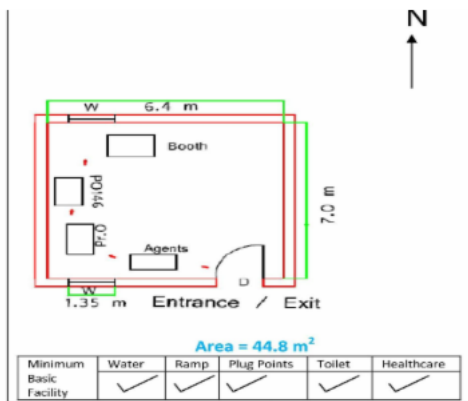

Google Map View

Polling Station Building Front View

Polling Station Front View

ELEVATION

ELEVATION

Cad View

Key MAP View

1	RJE1795301	பெயர் : நீலா - கணவர் பெயர்: மணி - வீட்டு எண் : 22/16 வயது : 56 பாலினம் : பெண்	Photo is available	2	RJE2042612	பெயர் : நரினா தந்தையின் பெயர்: ராம் குமார் வீட்டு எண் : 22/16 வயது : 27 பாலினம் : பெண்	Photo is available	3	RJE2002772	பெயர் : இ திவ்யா தந்தையின் பெயர்: பீ இளங்கோ வீட்டு எண் : 31 வயது : 24 பாலினம் : பெண்	Photo is available
4	RJE1164086	பெயர் : ரத்னா - கணவர் பெயர்: முத்துராஜ் - வீட்டு எண் : 97 வயது : 39 பாலினம் : பெண்	Photo is available	5	RJE1343649	பெயர் : சஞ்சனா - தந்தையின் பெயர்: சுந்தரவேலு - வீட்டு எண் : 97 வயது : 28 பாலினம் : பெண்	Photo is available	6	RJE0974527	பெயர் : பிரசன்னா - தாயின் பெயர்: திலகவதி - வீட்டு எண் : 97-1 வயது : 44 பாலினம் : ஆண்	Photo is available
7	LWN2524700	பெயர் : சந்திரமோகன் - தந்தையின் பெயர்: ஸ்ரீராமு - வீட்டு எண் : 97-2 வயது : 66 பாலினம் : ஆண்	Photo is available	S 8	LWN2531218	பெயர் : முத்துராக்கு - தந்தையின் பெயர்: சித்திரைசாமி - வீட்டு எண் : 97-4-2 வயது : 71 பாலினம் : பெண்	Photo is available	S 9	LWN2529964	பெயர் : செல்வி - கணவர் பெயர்: மாறி - வீட்டு எண் : 97-4-2 வயது : 51 பாலினம் : பெண்	Photo is available
10	RJE1794403	பெயர் : கோதண்டன் - தந்தையின் பெயர்: குப்புசாமி - வீட்டு எண் : 97-5 வயது : 71 பாலினம் : ஆண்	Photo is available	11	RJE1794411	பெயர் : கனகவள்ளி - கணவர் பெயர்: கோதண்டன் - வீட்டு எண் : 97-5 வயது : 66 பாலினம் : பெண்	Photo is available	12	RJE1794429	பெயர் : நித்தியகுமார் - தந்தையின் பெயர்: கோதண்டன் - வீட்டு எண் : 97-5 வயது : 45 பாலினம் : ஆண்	Photo is available
13	RJE1794437	பெயர் : கங்காதரன் - தந்தையின் பெயர்: காலப்பன் - வீட்டு எண் : 97-6 வயது : 76 பாலினம் : ஆண்	Photo is available	14	RJE1794452	பெயர் : ஹரிதாஸ் - தந்தையின் பெயர்: கங்காதரன் - வீட்டு எண் : 97-6 வயது : 51 பாலினம் : ஆண்	Photo is available	15	LWN1635390	பெயர் : சுஜாதா - தந்தையின் பெயர்: கங்காதரன் - வீட்டு எண் : 97-6 வயது : 49 பாலினம் : பெண்	Photo is available
16	RJE1794460	பெயர் : சுபாஷிணி - தந்தையின் பெயர்: கங்காதரன் - வீட்டு எண் : 97-6 வயது : 47 பாலினம் : பெண்	Photo is available	17	LWN5776695	பெயர் : அருண்தாஸ் - தந்தையின் பெயர்: கங்காதரன் - வீட்டு எண் : 97-6 வயது : 45 பாலினம் : ஆண்	Photo is available	18	LWN1577352	பெயர் : பாபுஹரிகரன் - தந்தையின் பெயர்: கங்காதரன் - வீட்டு எண் : 97-6 வயது : 42 பாலினம் : ஆண்	Photo is available
19	RJE1794478	பெயர் : செல்வகுமார் - தந்தையின் பெயர்: துரைசாமி - வீட்டு எண் : 97-7 வயது : 70 பாலினம் : ஆண்	Photo is available	20	RJE1794486	பெயர் : வாசுகி - கணவர் பெயர்: செல்வகுமார் - வீட்டு எண் : 97-7 வயது : 60 பாலினம் : பெண்	Photo is available	21	LWN2524874	பெயர் : ராஜேஸ்குமார் - தந்தையின் பெயர்: செல்வகுமார் - வீட்டு எண் : 97-7 வயது : 40 பாலினம் : ஆண்	Photo is available
22	RJE1794494	பெயர் : ரமணி - தந்தையின் பெயர்: ராமசாமி - வீட்டு எண் : 97-8 வயது : 71 பாலினம் : பெண்	Photo is available	23	RJE1529510	பெயர் : குமரன் தந்தையின் பெயர்: சங்கர் வீட்டு எண் : 97-9 வயது : 28 பாலினம் : ஆண்	Photo is available	24	RJE1794510	பெயர் : பவானி - கணவர் பெயர்: சங்கர் - வீட்டு எண் : 97-9-1 வயது : 54 பாலினம் : பெண்	Photo is available
25	RJE1794528	பெயர் : மதியழகன் - தந்தையின் பெயர்: ராஜி - வீட்டு எண் : 97-10-1 வயது : 58 பாலினம் : ஆண்	Photo is available	26	LWN1635820	பெயர் : மகேஸ்வரி - கணவர் பெயர்: மதியழகன் - வீட்டு எண் : 97-10-1 வயது : 51 பாலினம் : பெண்	Photo is available	27	LWN5623665	பெயர் : மகேஸ்வரி - கணவர் பெயர்: சுந்தரமூர்த்தி - வீட்டு எண் : 97-11 வயது : 69 பாலினம் : பெண்	Photo is available
28	RJE1794536	பெயர் : கிருஷ்ணன் - தந்தையின் பெயர்: சண்முகவேல் - வீட்டு எண் : 97-12 வயது : 61 பாலினம் : ஆண்	Photo is available	29	LWN5776851	பெயர் : சுபர்னா - கணவர் பெயர்: ஆல்பர்ட் - வீட்டு எண் : 97-13 வயது : 52 பாலினம் : பெண்	Photo is available	E 30	LWN4152393	பெயர் : மாறன் - தந்தையின் பெயர்: அருள்பெயர் - வீட்டு எண் : 97-13 வயது : 52 பாலினம் : ஆண்	Photo is available