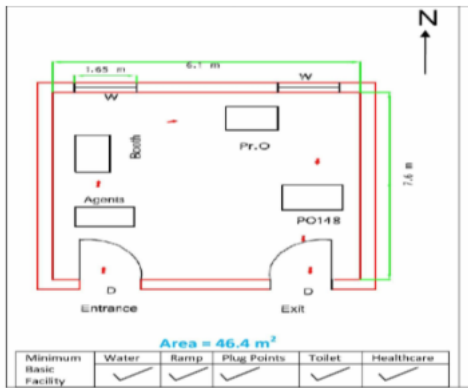

Google Map View

Polling Station Building Front View

Polling Station Front View

Cad View

Key MAP View

1 பெயர் : குப்புசாமி - தந்தையின் பெயர்: கந்தசாமி - வீட்டு எண் : 1 வயது : 55 பாலினம் : ஆண் Photo is available	LWN2503803	2 பெயர் : தேவி - கணவர் பெயர்: குப்புசாமி - வீட்டு எண் : 1 வயது : 45 பாலினம் : பெண் Photo is available	LWN2503795	3 பெயர் : செல்வராஜ் - தந்தையின் பெயர்: அப்பாவு - வீட்டு எண் : 2 வயது : 58 பாலினம் : ஆண் Photo is available	LWN5898259
4 பெயர் : வினோதகுமார் - தந்தையின் பெயர்: நாராயணன் - வீட்டு எண் : 2 வயது : 56 பாலினம் : ஆண் Photo is available	RJE1091925	5 பெயர் : நசந்த குமார் - தந்தையின் பெயர்: சம்மந்தம் - வீட்டு எண் : 2-16 வயது : 66 பாலினம் : ஆண் Photo is available	RJE1343896	6 பெயர் : வீலா - கணவர் பெயர்: சம்பத்குமார் - வீட்டு எண் : 3 வயது : 66 பாலினம் : பெண் Photo is available	RJE0975839
7 பெயர் : பாலசுப்பிரமணியன் - தந்தையின் பெயர்: ஜெகந்நாதன் - வீட்டு எண் : 3 வயது : 53 பாலினம் : ஆண் Photo is available	RJE0699819	8 பெயர் : பாக்கியலட்சுமி - கணவர் பெயர்: ராஜேஷ் - வீட்டு எண் : 3 வயது : 50 பாலினம் : பெண் Photo is available	RJE0975847	9 பெயர் : சுகன்யா - கணவர் பெயர்: கார்த்திகேயன் - வீட்டு எண் : 3 வயது : 43 பாலினம் : பெண் Photo is available	RJE0976191
10 பெயர் : கார்த்திகேயன் - தந்தையின் பெயர்: சம்பத்குமார் - வீட்டு எண் : 3-1 வயது : 47 பாலினம் : ஆண் Photo is available	KRC2346567	11 பெயர் : மோகன்ரஞ்சன் - தந்தையின் பெயர்: நடராஜன் - வீட்டு எண் : 3-3 வயது : 78 பாலினம் : ஆண் Photo is available	LWN1357946	12 பெயர் : சங்கர்கணேஸ் - தந்தையின் பெயர்: மோகன்ரஞ்சன் - வீட்டு எண் : 3-3 வயது : 47 பாலினம் : ஆண் Photo is available	LWN1247170
13 பெயர் : பதம் - தந்தையின் பெயர்: மாங்கிலால் - வீட்டு எண் : 4 வயது : 65 பாலினம் : ஆண் Photo is available	RJE1797612	14 பெயர் : மீனா - கணவர் பெயர்: பதம் - வீட்டு எண் : 4 வயது : 63 பாலினம் : பெண் Photo is available	RJE1797620	15 பெயர் : வந்தனா - தந்தையின் பெயர்: பதம் - வீட்டு எண் : 4 வயது : 40 பாலினம் : பெண் Photo is available	LWN2511111
16 பெயர் : நசிமா நஸ்ரின் - தந்தையின் பெயர்: நௌசாத் அலி - வீட்டு எண் : 4-8 வயது : 28 பாலினம் : பெண் Photo is available	RJE1343854	17 பெயர் : பூஷ்ணசந்த் - தந்தையின் பெயர்: பதம்சந்த் - வீட்டு எண் : 5 வயது : 35 பாலினம் : ஆண் Photo is available	RJE0976159	18 பெயர் : விஜயலட்சுமி - தந்தையின் பெயர்: சீனிவேல் - வீட்டு எண் : 6 வயது : 36 பாலினம் : பெண் Photo is available	RJE0699959
19 பெயர் : சசி பிரியா - தந்தையின் பெயர்: சீனிவேல் - வீட்டு எண் : 6 வயது : 34 பாலினம் : பெண் Photo is available	RJE0699942	20 பெயர் : சும்சுதீன் - தந்தையின் பெயர்: பசீர் அகமது - வீட்டு எண் : 6 வயது : 33 பாலினம் : ஆண் Photo is available	RJE0537118	21 பெயர் : சீனிவேல் - தந்தையின் பெயர்: முகமதுயசீன் - வீட்டு எண் : 6-1 வயது : 70 பாலினம் : ஆண் Photo is available	RJE0214544
22 பெயர் : காளீஸ்வரி - கணவர் பெயர்: சீனிவேல் - வீட்டு எண் : 6-61 வயது : 59 பாலினம் : பெண் Photo is available	RJE1797638	23 பெயர் : கிருத்திகா - தந்தையின் பெயர்: சீனிவேல் - வீட்டு எண் : 6-61 வயது : 28 பாலினம் : பெண் Photo is available	RJE1272673	24 பெயர் : ஹபீப்முகமத் - தந்தையின் பெயர்: முகமதுஉசேன் . வீட்டு எண் : 7 வயது : 46 பாலினம் : ஆண் Photo is available	RJE0305375
25 பெயர் : க்ரிஸ்டோபர் - தந்தையின் பெயர்: மோசை - வீட்டு எண் : 7 வயது : 43 பாலினம் : ஆண் Photo is available	RJE1183409	26 பெயர் : அகமத்பாத்திமா - கணவர் பெயர்: ஹபீப்முகமத் . வீட்டு எண் : 7 வயது : 37 பாலினம் : பெண் Photo is available	RJE0305276	27 பெயர் : சரண்யாதேவி - தந்தையின் பெயர்: டில்லி - வீட்டு எண் : 7 வயது : 35 பாலினம் : பெண் Photo is available	RJE0179135
28 பெயர் : உமாபதி - தந்தையின் பெயர்: ரத்தினம் - வீட்டு எண் : 7-1 வயது : 69 பாலினம் : ஆண் Photo is available	RJE1797646	29 பெயர் : உமாதேவி - கணவர் பெயர்: உமாபதி - வீட்டு எண் : 7-1 வயது : 67 பாலினம் : பெண் Photo is available	RJE1797653	30 பெயர் : கார்த்திக் - தந்தையின் பெயர்: உமாபதி - வீட்டு எண் : 7-1 வயது : 43 பாலினம் : ஆண் Photo is available	LWN1598721