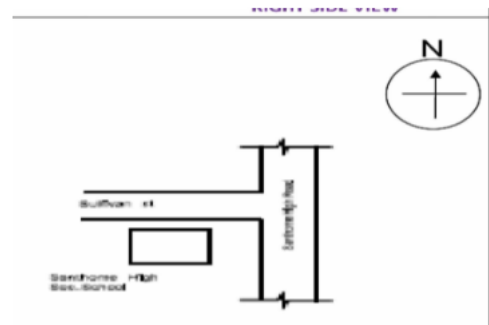

Key MAP View

KEY MAP