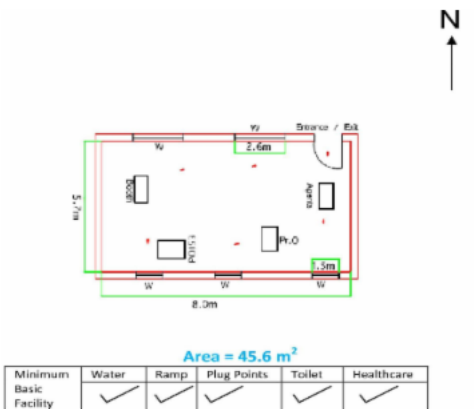

Google Map View

Polling Station Building Front View

ELEVATION

Polling Station Front View

ELEVATION

Cad View

Key MAP View

1 பெயர் : ராஜ்யபுரீ - கணவர் பெயர்: ரவிசுமார் - வீட்டு எண் : 1 வயது : 67 பாலினம் : பெண்	RJE1214857 Photo is available	2 பெயர் : சிட்டான் - கணவர் பெயர்: ராஜன் - வீட்டு எண் : 1 வயது : 58 பாலினம் : பெண்	RJE0705665 Photo is available	3 பெயர் : மணிகண்டன் - தந்தையின் பெயர்: சந்திரன் - வீட்டு எண் : 1 வயது : 55 பாலினம் : ஆண்	RJE0810762 Photo is available
4 பெயர் : புவனேஸ்வரி - தந்தையின் பெயர்: ராமாச்சாரி - வீட்டு எண் : 1 வயது : 48 பாலினம் : பெண்	RJE0380048 Photo is available	5 பெயர் : இந்திரபிரியாதர்ஷினி - தந்தையின் பெயர்: பூபதி - வீட்டு எண் : 1 வயது : 38 பாலினம் : பெண்	RJE0358564 Photo is available	6 பெயர் : ஹேமாவதி - கணவர் பெயர்: சரவணன் - வீட்டு எண் : 1 வயது : 33 பாலினம் : பெண்	RJE0705673 Photo is available
7 பெயர் : கிஷோர் ஸ்ஸ் தந்தையின் பெயர்: சரவணன் - வீட்டு எண் : 1 வயது : 29 பாலினம் : ஆண்	RJE1214824 Photo is available	8 பெயர் : சுகாதர் - தந்தையின் பெயர்: ராஜாராம்ராவ் - வீட்டு எண் : 1-1 வயது : 78 பாலினம் : ஆண்	FTJ0827840 Photo is available	9 பெயர் : கீதா - தந்தையின் பெயர்: சுகாதர் - வீட்டு எண் : 1-1 வயது : 74 பாலினம் : பெண்	LWN2504439 Photo is available
10 பெயர் : சதீஷ் - தந்தையின் பெயர்: ஜனார்தன் - வீட்டு எண் : 1-3 வயது : 57 பாலினம் : ஆண்	LWN2504637 Photo is available	11 பெயர் : ஸ்ரீபிரியா - கணவர் பெயர்: சதீஷ் - வீட்டு எண் : 1-3 வயது : 52 பாலினம் : பெண்	LWN2504645 Photo is available	12 பெயர் : செந்தில்குமார் - தந்தையின் பெயர்: முனுசாமி - வீட்டு எண் : 1-4 வயது : 64 பாலினம் : ஆண்	LWN5508635 Photo is available
13 பெயர் : கல்பனா - கணவர் பெயர்: செந்தில்குமார் - வீட்டு எண் : 1-4 வயது : 64 பாலினம் : பெண்	LWN5508627 Photo is available	14 பெயர் : பூபதி - தந்தையின் பெயர்: நடராஜன் - வீட்டு எண் : 1-5 வயது : 69 பாலினம் : ஆண்	RJE1835826 Photo is available	15 பெயர் : பத்மஜா - கணவர் பெயர்: பூபதி - வீட்டு எண் : 1-5 வயது : 61 பாலினம் : பெண்	RJE1835834 Photo is available
16 பெயர் : சரவணன் - தந்தையின் பெயர்: ராஜகோபால் - வீட்டு எண் : 1-6 வயது : 58 பாலினம் : ஆண்	LWN1680297 Photo is available	17 பெயர் : சந்தியா - கணவர் பெயர்: சரவணன் - வீட்டு எண் : 1-6 வயது : 56 பாலினம் : பெண்	RJE0149492 Photo is available	18 பெயர் : ஷியாம்சுந்தர் - தந்தையின் பெயர்: சங்கரன் - வீட்டு எண் : 1-7 வயது : 69 பாலினம் : ஆண்	RJE1835842 Photo is available
19 பெயர் : ராஜேஸ்வரி - கணவர் பெயர்: ஷியாம்சுந்தர் - வீட்டு எண் : 1-7 வயது : 66 பாலினம் : பெண்	LWN1245372 Photo is available	20 பெயர் : விஜயலக்ஷ்மி - தந்தையின் பெயர்: பூபதி - வீட்டு எண் : 1-11 வயது : 31 பாலினம் : பெண்	RJE1388842 Photo is available	21 பெயர் : ஸ்ரீயஸ் கிருஷ்ணா - தந்தையின் பெயர்: செந்தில்குமார் - வீட்டு எண் : 1-11 வயது : 28 பாலினம் : ஆண்	RJE1296243 Photo is available
22 பெயர் : ரவிக்குமார் - தந்தையின் பெயர்: பாலசுப்பிரமணியம் - வீட்டு எண் : 1A-1 வயது : 71 பாலினம் : ஆண்	LWN2502383 Photo is available	23 பெயர் : சாதனா - தந்தையின் பெயர்: ஷியாம் சுந்தர் - வீட்டு எண் : 1-B2 வயது : 35 பாலினம் : பெண்	RJE0237560 Photo is available	24 பெயர் : நடராஜன் தந்தையின் பெயர்: ராஜன் வீட்டு எண் : 1-பி-5 வயது : 26 பாலினம் : ஆண்	RJE1472950 Photo is available
25 பெயர் : விஜய் தீபக் - தந்தையின் பெயர்: சதீஷ் - வீட்டு எண் : 1-B6 வயது : 28 பாலினம் : ஆண்	RJE1395250 Photo is available	26 பெயர் : லட்சுமணன் - தந்தையின் பெயர்: ராமநாதன் - வீட்டு எண் : 2 வயது : 77 பாலினம் : ஆண்	LWN5978143 Photo is available	27 பெயர் : நாகலட்சுமி - கணவர் பெயர்: லட்சுமணன் - வீட்டு எண் : 2 வயது : 71 பாலினம் : பெண்	LWN5978176 Photo is available
28 பெயர் : ஸ்ரீதர் - தந்தையின் பெயர்: ராமநாதன் - வீட்டு எண் : 2 வயது : 70 பாலினம் : ஆண்	LWN5978119 Photo is available	29 பெயர் : ஹேமமாலினிஸ்ரீதர் - கணவர் பெயர்: ஸ்ரீதர் - வீட்டு எண் : 2 வயது : 67 பாலினம் : பெண்	LWN5978127 Photo is available	30 பெயர் : கௌசிக் - தந்தையின் பெயர்: லட்சுமணன் - வீட்டு எண் : 2 வயது : 48 பாலினம் : ஆண்	LWN5978150 Photo is available