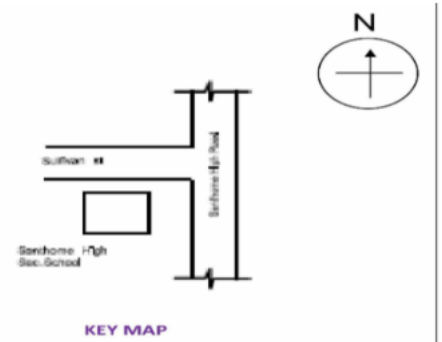

Polling Station Front View

ELEVATION

ELEVATION

Cad View

Key MAP View

சட்டமன்றத் தொகுதியின் எண் மற்றும் பெயர் : 25-மைலாப்பூர்
பிரிவு எண் மற்றும் பெயர் 1-மைலாப்பூர் புதிய வார்டு எண் 125 ரோசரி சர்ச் தெரு

பாகம் எண் : 164