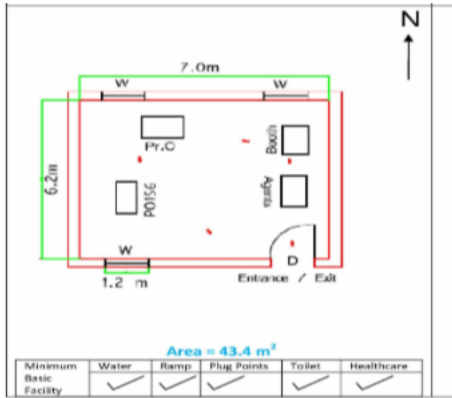

Polling Station Front View

ELEVATION

ELEVATION

Cad View

Key MAP View

சட்டமன்றத் தொகுதியின் எண் மற்றும் பெயர் : 25-மைலாப்பூர்
பிரிவு எண் மற்றும் பெயர் 1-மைலாப்பூர் புதிய வார்டு எண் 125 ரோசரி சர்ச் தெரு

பாகம் எண் : 164