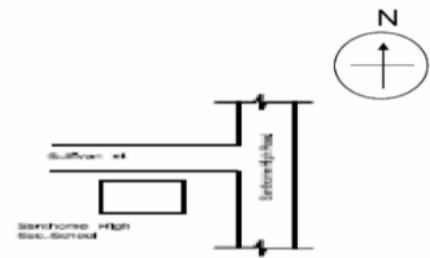

Polling Station Front View

ELEVATION

ELEVATION

Cad View

Key MAP View

KEY MAP

சட்டமன்றத் தொகுதியின் எண் மற்றும் பெயர் : 25-மைலாப்பூர்  
பிரிவு எண் மற்றும் பெயர் 1-மைலாப்பூர் புதிய வார்டு எண் 125 ரோசரி சர்ச் 2வது சந்து