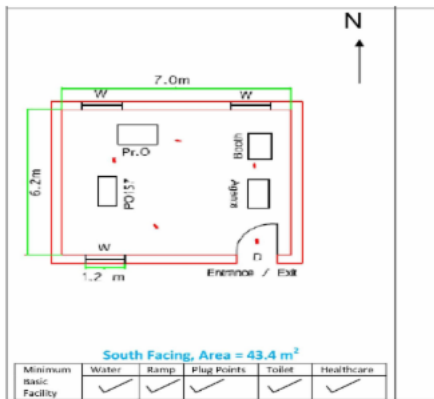

Polling Station Front View

ELEVATION

ELEVATION

Cad View

Key MAP View

KEY MAP

சட்டமன்றத் தொகுதியின் எண் மற்றும் பெயர் : 25-மைலாப்பூர்  
பிரிவு எண் மற்றும் பெயர் 1-மைலாப்பூர் புதிய வார்டு எண் 125 ரோசரி சர்ச் 2வது சந்து