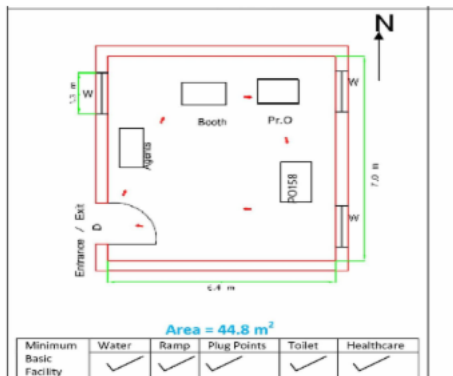

வாக்காளர் பதிவு அலுவலரின்
கையொப்பம்

Nazri Naksha

Google Map View

Polling Station Building Front View

Polling Station Front View

Cad View

Key MAP View

சட்டமன்றத் தொகுதியின் எண் மற்றும் பெயர் : 25-மைலாப்பூர்
பிரிவு எண் மற்றும் பெயர் 1-மைலாப்பூர் புதிய வார்டு எண் 125 டிமாண்ட்டு தெரு